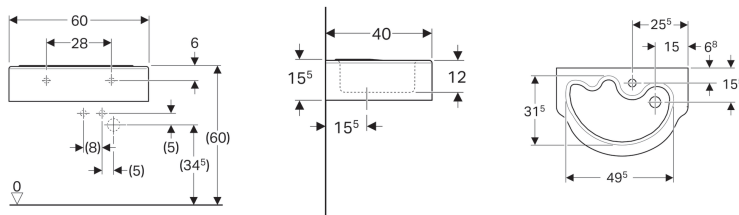

Geberit 300 Kids wasbak voor kinderen

Voorbeeldafbeelding

- Mit Säule kombinierbar

Gebruiksdoelen

- Voor kinderen

Eigenschappen

- Asymmetrisch

Technische gegevens

Materiaal | Sanitairkeramiek

Art. nr.	Kleur / oppervlak	Kraangat	Overloop	B	H	T
S830950000G	Wit	Gecentreerd	Zonder	60 cm	15.5 cm	40 cm