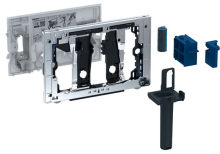

Houder voor Geberit DuoFresh stick, voor Sigma inbouwreservoir 8 cm

Gebruiksdoelen

- Voor Geberit Sigma inbouwreservoirs 8 cm
- Voor het inschuiven van de Geberit DuoFresh Stick zonder chloor of oxiderende componenten
- Voor Geberit bedieningsplaten Sigma01
- Voor Geberit bedieningsplaten Sigma10
- Voor Geberit bedieningsplaten Sigma20
- Voor Geberit bedieningsplaten Sigma21
- Voor Geberit bedieningsplaten Sigma30
- Voor Geberit bedieningsplaten Sigma50

Eigenschappen

- Frontbediening
- Geberit DuoFresh Stick kan zonder gereedschap worden ingeschoven

Leveringsomvang

- Montageframe met draaimechanisme
- Beschermplaat
- Opvangbeker voor Geberit DuoFresh stick
- Vullade met houder voor Geberit DuoFresh stick

Art. nr.	Oppervlak / kleur	
115.063.BZ.1	Antracietgrijs RAL 7016	NEW
115.063.21.1	Glansverchromd	NEW

Toebehoren

- Geberit DuoFresh stick