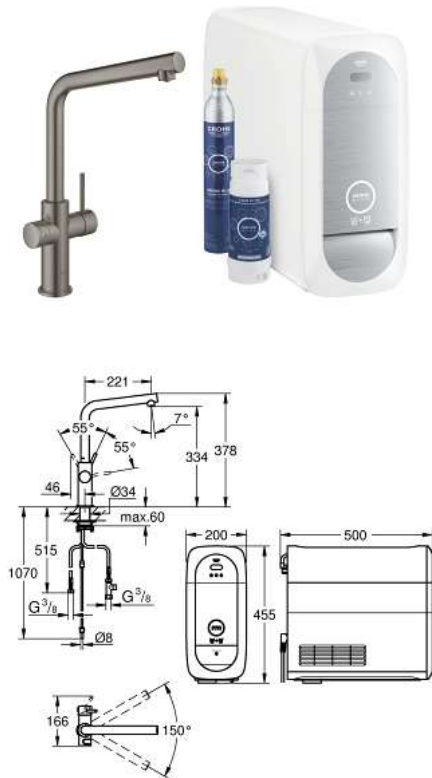

31 454 AL1 GROHE Blue Home L-uitloop Starterkit

https://www.grohe.nl/nl_nl/grohe-blue-home-l-uitloop-starterkit-31454AL1.html

- **bestaat uit:**
- **GROHE Blue Home** keukenkraan met filterfunctie
- **L-uitloop**
 - drukknoppen voor 3 soorten gefilterd en gekoeld water
 - plat, licht bruisend of bruisend water
- **GROHE SilkMove** 28 mm cartouche met keramische schijven
- draaibare buisuitloop
- zwenkbereik 150°
- aparte leidingen in de uitloop voor gefilterd en ongefilderd water
- flexibele aansluitslangen
- GROHE Blue Home koeler
- levert 1,4 liter gekoeld CO2 water per uur
- **GROHE Blue** koeler 230V, 180 Watt, 50 Hz
- beschermingsklasse IP 21
- CE-keurmerk
- het maken van een gat (voor ventilatie in de bodem van de keukenkast) is vereist
- software instellen en monitoren van filter- en CO2-capaciteit mogelijk via GROHE Ondus App
- met Bluetooth 4.0 * en WIFI-interface voor draadloze datacommunicatie
- voor Apple** en Android apparaten
- het Bluetooth-bereik (10 meter), is afhankelijk van gebruikte materialen en muren tussen zender en ontvanger
- instelbaar voor GROHE Blue filter S-Size, GROHE Blue actief koolfilter en GROHE Blue magnesium + filter
- **GROHE Blue** filter S-Size en filterkop met flexibele waterhardheid aanpassing
- voor gebieden met waterhardheid van meer dan 9 ° dKH
- voor gebieden met een waterhardheid onder 9 ° dKH, bestel actief koolstoffilter 40 547 001
- **GROHE Blue** 425 g CO2 fles
-
- **Systeemvereisten Apple**
iPhone met iOS 9.0 of hoger