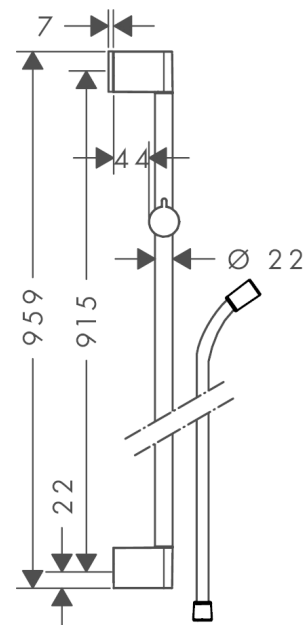

Unica'Croma glijstang 90 cm

Oppervlakken: **chrom** Artikelnummer: **26504000**

Beschrijving

- verchromde messing glijstang
- 22 mm brede stang
- volledig verchromde douchehouder
- houder met vergrendeling
- schuifstuk verstelbaar in 2 posities
- verchromde wandsteunen

Bestaande uit

- Isiflex 'B' doucheslang 160 cm (#28276XXX)

Optioneel toebehoren

- Opvulschijfje (#97450XXX)

Productfoto

Maattekening

Unica'Croma glijstang 90 cm

Oppervlakken: **chrom** Artikelnummer: **26504000**