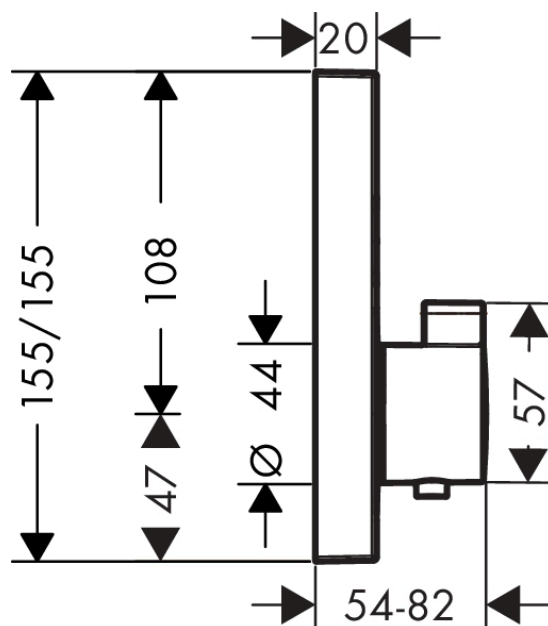

## Maattekening

**ShowerSelect**  
**thermostaat afbouwdeel voor 2 functies**  
Oppervlakken: **mat zwart**    Artikelnummer: **15763670**