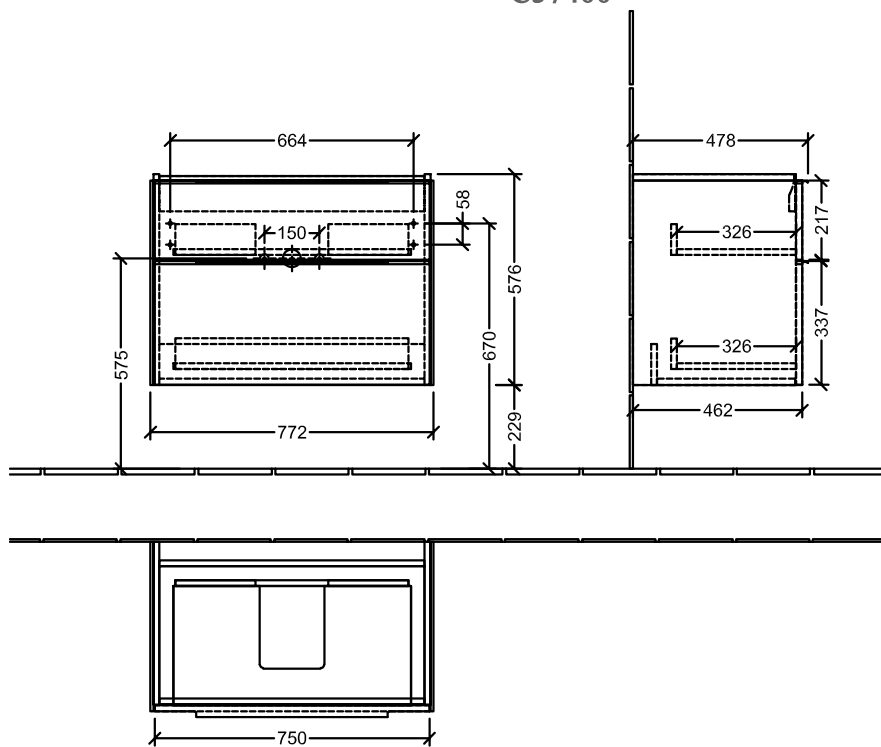

KAST SUBWAY 3.0

PRODUCTINFORMATIE

1. POSITION

Model	C57400
Kollektion	Subway 3.0
PROJECTS	DESIGN
Breedte	772 mm
Hoogte	576 mm
Diepte	478 mm
beschrijving	Hout bevestiging wordt meegeleverd wastafel in het midden Grepen: Greep aluminium glanzend Uitrusting: 2x uittrekladen met antislip mat, 2 x opbergschaaltje (klein) Te combineren met: Subway 3.0 4A70 80/81/83 Bijpassende wastafels a.u.b. apart bestellen, Annuleringen of wensen tot wijziging zijn niet in alle gevallen mogelijk.
Montage	wandhangend
Material	Hout
Aanbestedingsteksten	Subway 3.0; Wastafelonderkast; Hout; Afmeting: 772 x 576 x 478 mm; Hoekig; wandhangend; bevestiging wordt meegeleverd; wastafel in het midden; Uitrusting: 2x uittrekladen met antislip mat, 2 x opbergschaaltje (klein); Te combineren met: Subway 3.0 4A70 80/81/83; Bijpassende wastafels a.u.b. apart bestellen, Annuleringen of wensen tot wijziging zijn niet in alle gevallen mogelijk.; Grepen: Greep aluminium glanzend

TECHNISCHE TEKENINGEN

C57400

Subway 3.0 C5740	 Villeroy & Boch 1748
V01 / 08.12.2020	