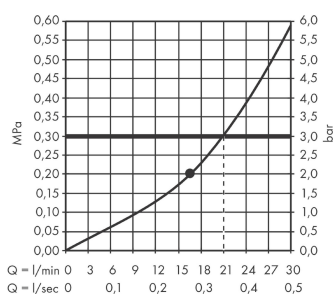

Doorstroomdiagram

De verbruikswaarden werden in overeenstemming met de praktijk met de bijbehorende armaturen (thermostaat/mengkraan/inbouwventiel) gemeten.