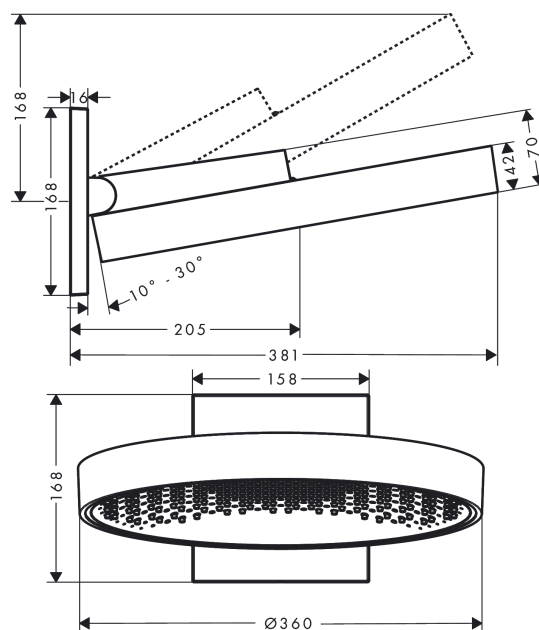

#### Beschrijving

- Bestaat verder uit: hoofddouche, douchearm
- voorsprong uitloop 381 mm
- middelste stralschijf: 205 mm
- diameter straalplaat 360 mm
- Douchearm 10-30° verticaal kantelbaar
- PowderRain
- waterdoorstroom PowderRain (3 bar): 21 l/min
- Oppervlak stralschijf: grafiet
- afdekplaat van aluminium
- hoofddouche los reinigbaar

#### Maattekening