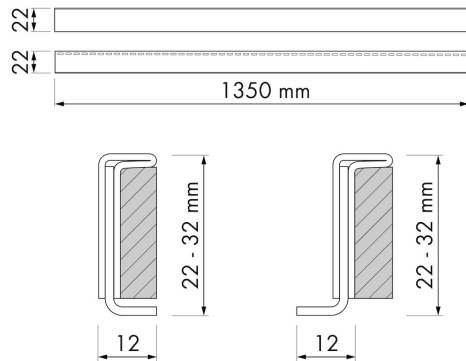

Easy Turn wall profiel 8 tot 32 mm verstelbaar

Instelbaar in hoogte van van 8 tot 32 mm

VOORDELEN

-

Fabrikant

Easy Sanitary Solutions
Nijverheidsstraat 60 | 7575 BK Oldenzaal | Nederland
T. +31 (0) 541 – 200 800 | F. +31 (0) 541 – 200 899
info@esspost.com | www.easydrain.nl

Distributeur

RM & CØ SANITAIR
Postbus 2103 | 7420 AC Deventer | Nederland
T. +31 (0) 570 – 610 071 | F. +31 (0) 570 – 610 778
info@rmsanitair.nl | www.easydrain.nl

Page 1 / 2

ALGEMEEN

Serie	Accessoires
Naam	Easy Turn wall profiel 8 tot 32 mm verstelbaar

ARTIKEL NUMMER

Artikel nummer	ET-WALL
----------------	---------

TECHNISCHE TEKENINGEN

**Fabrikant**

Easy Sanitary Solutions
Nijverheidsstraat 60 | 7575 BK Oldenzaal | Nederland
T. +31 (0) 541 – 200 800 | F. +31 (0) 541 – 200 899
info@esspost.com | www.easydrain.nl