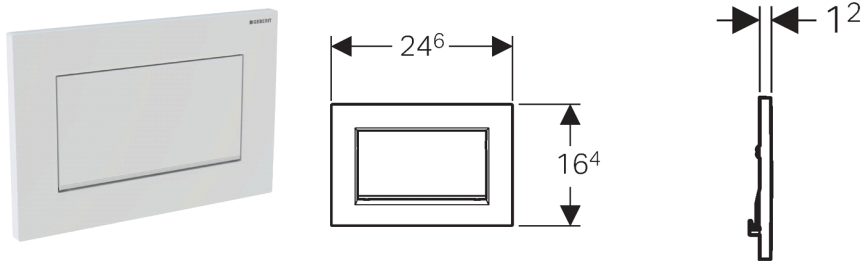

Geberit bedieningsplaat Sigma30, voor spoel-stop spoeling, vastschroefbaar

Toepassing

- Voor de spoelactivering bij Geberit Sigma inbouwreservoirs

Eigenschappen

- Frontbediening
- Drukstiften geluiddempend, snelinstelling zonder gereedschap

Technische gegevens

Bedieningskracht	< 20 N
Materiaal	Spuitgietzink

Leveringsomvang

- Montageframe
- 2 afstandshouders
- Drukstift
- Onderbrekingshendel
- Set schroeven

Artikel

Art. nr.	Kleur	Oppervlak	Oppervlaktelaag
115.893.45.1		Verguld	Zonder
115.893.KJ.1	Wit / glansverchromd / wit		Zonder
115.893.KX.1	Geborsteld chrom / glansverchromd / geborsteld chrom		Easy-to-clean
115.893.KY.1	Glansverchromd / geborsteld chrom / glansverchromd		Zonder

-  Kleuren en oppervlakken zijn in de volgorde plaat / onderrand drukknop / drukknop in de bestellijst aangegeven

Toebehoren

- Verlengset, voor Geberit Sigma, Geberit Omega en Geberit Kappa inbouwreservoirs