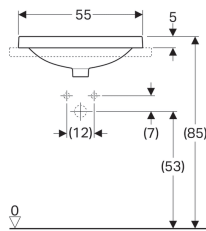

Gebruiksdoelen

- Voor montage in wastafelbladen

Eigenschappen

- Rechthoekig

- Eenvoudige montage dankzij meegeleverde zaagsjablone

Technische gegevens

Materiaal

Fijn brandklei

Art. nr.	Kleur / oppervlak	Overloop	B	H	T
500.740.01.2	Wit	Zichtbaar	55 cm	17.8 cm	45 cm
500.740.00.2	Wit / KeraTect	Zichtbaar	55 cm	17.8 cm	45 cm
500.742.01.2	Wit	Zonder	55 cm	17.8 cm	45 cm
500.742.00.2	Wit / KeraTect	Zonder	55 cm	17.8 cm	45 cm

Toebehoren

- Geberit afvoerplug met vrije uitloop