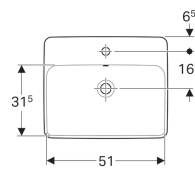

## Geberit inbouwastafel VariForm, rechthoekig, met kraangat bank

Voorbeeldafbeelding

### Eigenschappen

- Rechthoekig

- Eenvoudige montage dankzij meegeleverde zaagsjablone

### Technische gegevens

Materiaal

Fijn brandklei

Art. nr.	Kleur / oppervlak	Overloop	B	H	T
500.740.01.2	Wit	Zichtbaar	55 cm	17.8 cm	45 cm
500.740.00.2	Wit / KeraTect	Zichtbaar	55 cm	17.8 cm	45 cm
500.742.01.2	Wit	Zonder	55 cm	17.8 cm	45 cm
500.742.00.2	Wit / KeraTect	Zonder	55 cm	17.8 cm	45 cm