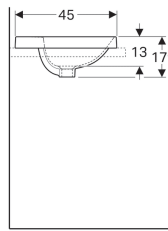

## Geberit inbouwastafel VariForm, rechthoekig, met kraangat bank

Voorbeeldafbeelding

### Eigenschappen

- Rechthoekig

- Eenvoudige montage dankzij meegeleverde zaagsjablone

### Technische gegevens

Materiaal

Fijn brandklei

Art. nr.	Kleur / oppervlak	Overloop	B	H	T
500.740.01.2	Wit	Zichtbaar	55 cm	17.8 cm	45 cm
500.740.00.2	Wit / KeraTect	Zichtbaar	55 cm	17.8 cm	45 cm
500.742.01.2	Wit	Zonder	55 cm	17.8 cm	45 cm
500.742.00.2	Wit / KeraTect	Zonder	55 cm	17.8 cm	45 cm