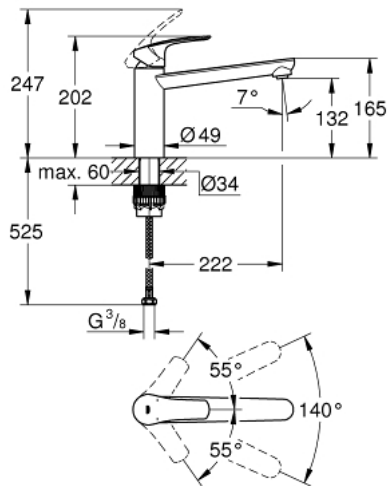

30 463 DC0 KEUKENMENGKRAAN

PRODUCTOMSCHRIJVING

- **medium uitloop**
- ééngatsmontage
- **GROHE SilkMove** 35 mm kardoos met keramische schijven
- geïntegreerde temperatuurbegrenzer
- variabel instelbare temperatuurbegrenzer
- draaibare gegoten uitloop
- zwenkbereik 140°
-
- **GROHE Zero** interne kanalen, waardoor het water niet met de legering in contact komt
- flexibele aansluitslangen 3/8"
- **GROHE FastFixation Plus** snelbevestigingssysteem
- **minimale dynamische druk 1,0 bar**