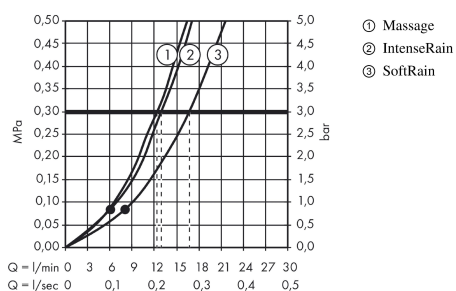

Doorstroombiagram

De verbruikswaarden werden in overeenstemming met de praktijk met de bijbehorende armaturen (thermostaat/mengkraan/inbouwventiel) gemeten.