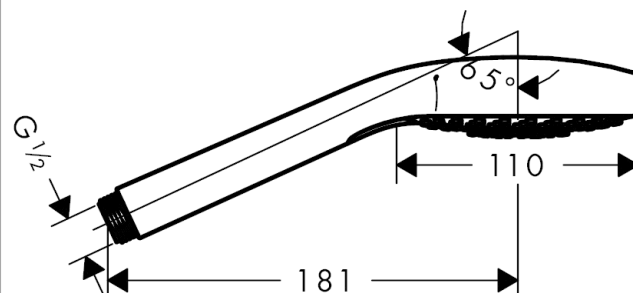

## Beschrijving

- diameter van de handdouche is 110 mm
- Select-knop voor comfortabel wisselen van straalsoort
- SoftRain, IntenseRain, massagestraal
- water gaat door lood- en nikkelvrije slang
- incl. uitspoelbaar vuilfilter
- aansluiting G 1/2
- Geluidsklasse: I
- Volumestroomklasse: B
- Kiwa K6053\_Showers

## Maattekening