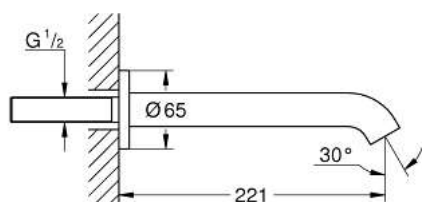

13 449 AL1 ESSENCE BADUITLOOP

PRODUCTOMSCHRIJVING

- wandmontage
- met mousseur
- buitendraad 1/2"
- sprong 230 mm
- Professionele variant

13 449 AL1 ESSENCE BADUITLOOP

ONDERDELEN

1: Mousseur (Bestel-nr 13926000)