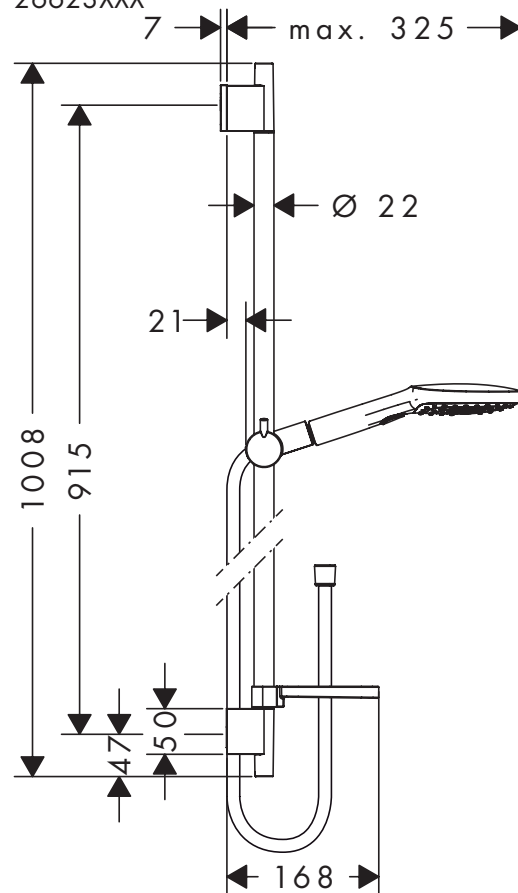

Raindance Select 120 EcoSmart / Unica'S Puro Set
26623XXX