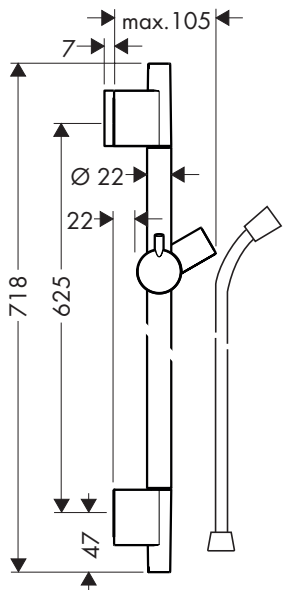

Montage-instructies

- Vóór de montage moet het product gecontroleerd worden op transportschade. Na de inbouw wordt geen transport- of oppervlakteschade meer aanvaard.
- De leidingen en armaturen moeten gemonteerd, ge- spoeld en gecontroleerd worden volgens de geldige normen.
- De in de overeenkomstige landen geldende installatie- richtlijnen moeten nageleefd worden.
- Thermostaat: Bediening / Montage zie bijgevoegde brochure
- Functies en bediening van de handdouche, zie bijge- voegde brochure.
- Bij de montage van het produkt door een vakkundige installateur moet men erop letten dat het bevestigings- oppervlak op één oppervlak zit (dus geen opliggende voegen of verspringende tegels), de wand geschikt is voor montage van produkten en zeker geen zwakke plekken bevat. De bijgevoegde schroeven en duvels zijn alleen geschikt voor beton. Bei andere wand- soorten dient u te letten op de voorschriften van de fabrikant van de schroeven en duvels.
- Optimal funktionieren gegarandeerd bij combinatie met Hansgrohe handdouche en doucheslang.

000 = verchromd

820 = brushed nickel

Toebehoren (behoort niet tot het leveringspakket)

opvulschijf #97450XXX (zie blz. 38)

Keurmerk (zie blz. 40)

Montage zie blz. 32

Unica'S Puro
28632XXX

Unica'S Puro
28631XXX