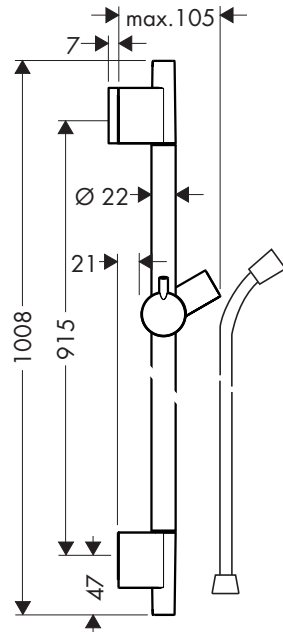

000 = verchromd

820 = brushed nickel

Toebehoren (behoort niet tot het leveringspakket)

opvulschijf #97450XXX (zie blz. 38)

Keurmerk (zie blz. 40)

Montage zie blz. 32

Unica'S Puro
28632XXX

Unica'S Puro
28631XXX