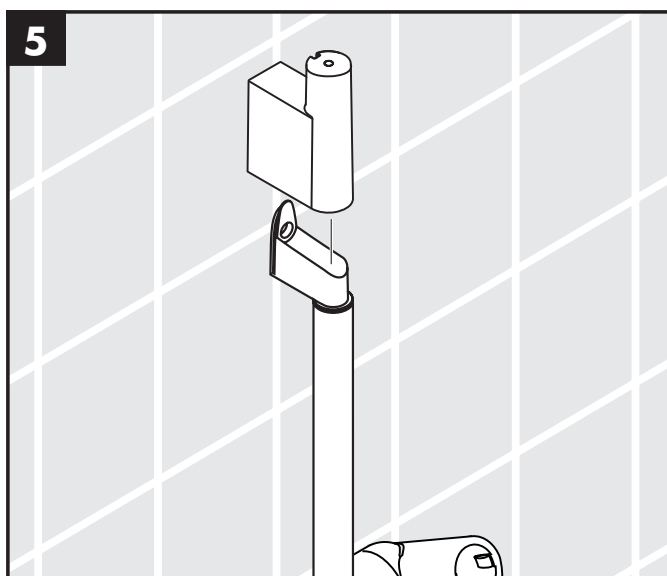

000 = verchromd

820 = brushed nickel

Toebehoren (behoort niet tot het leveringspakket)

opvulschijf #97450XXX (zie blz. 38)

Keurmerk (zie blz. 40)

Montage zie blz. 32

Unica'S Puro
28632XXX

Unica'S Puro
28631XXX