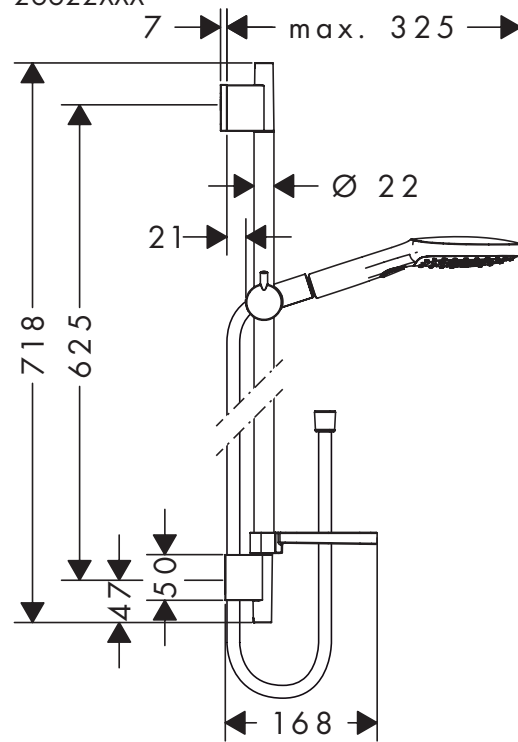

Raindance Select 120 / Unica'S Puro Set
26621XXX

Raindance Select 120 EcoSmart / Unica'S Puro Set
26622XXX