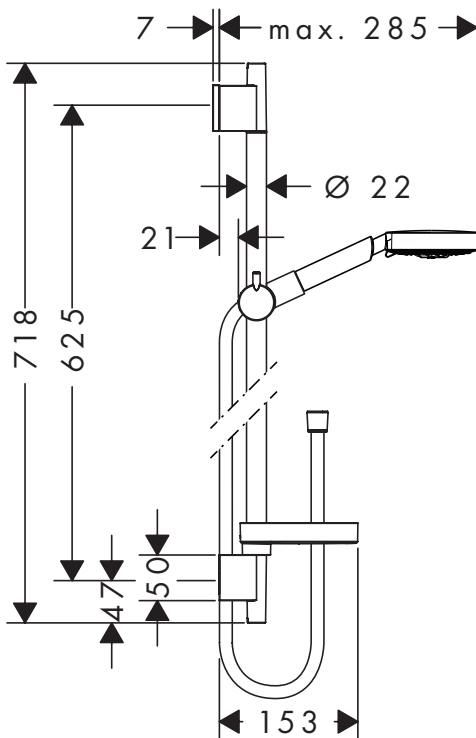

Raindance S 100 AIR 3jet EcoSmart / Unica'S Puro
27806000