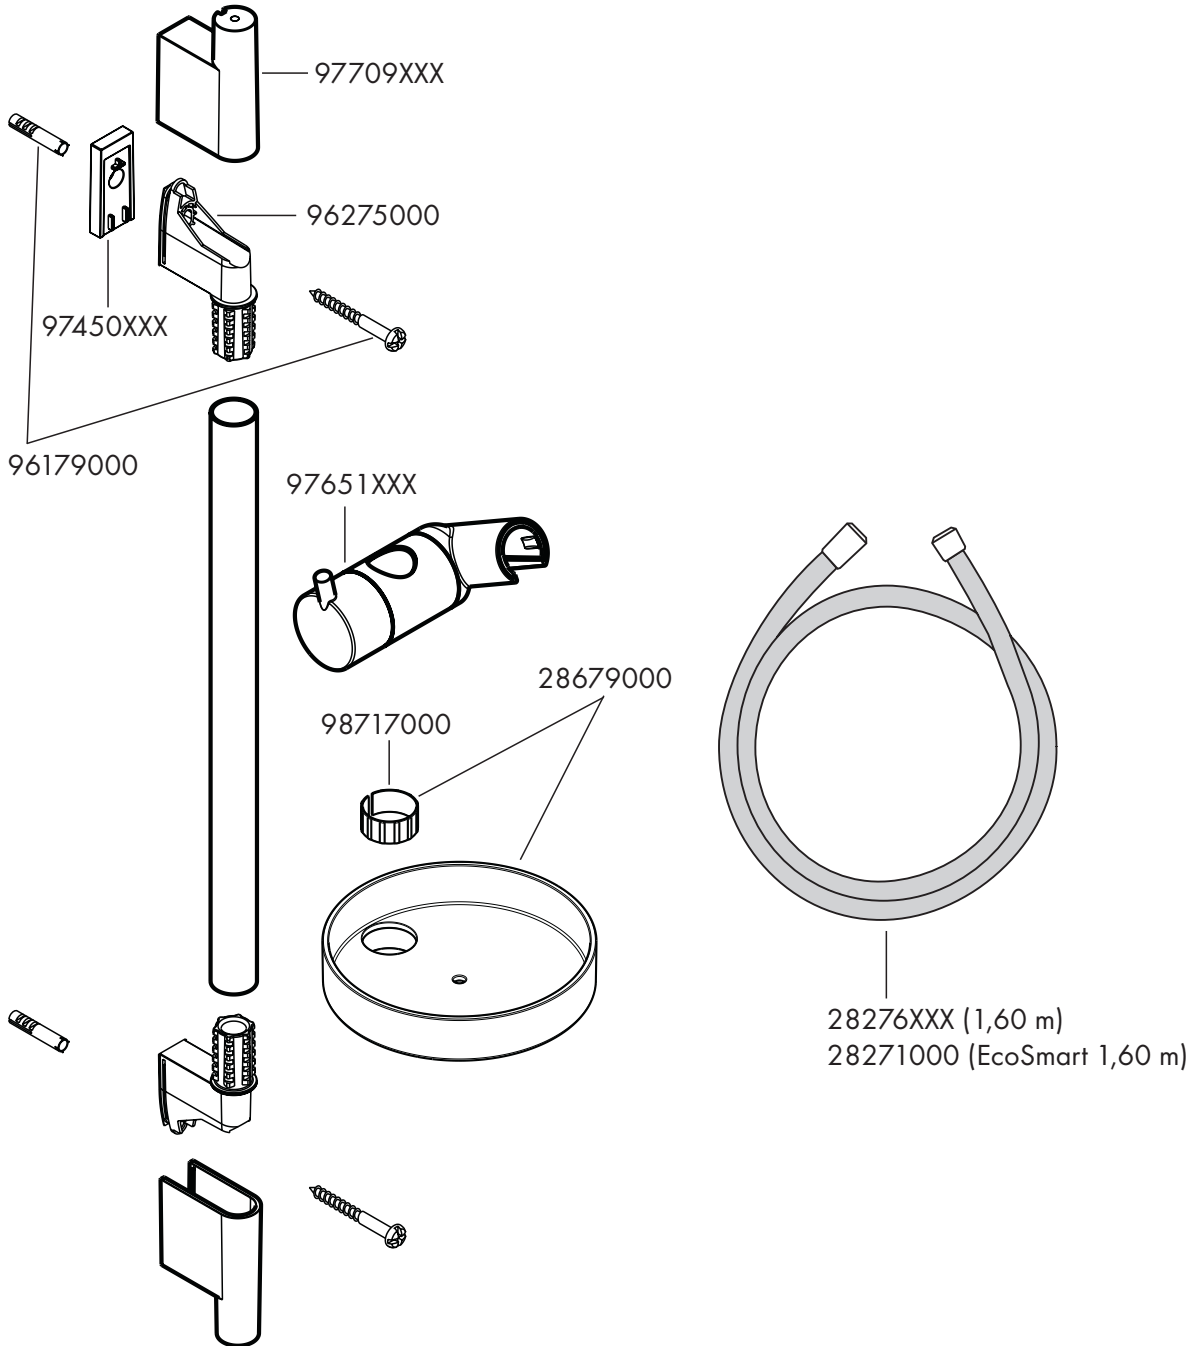

Ecostat Select Combi / Raindance Select E 120 3jet
27038XXX

**ShowerTablet Select 300 Combi /
Raindance Select E 120 3jet / Unica'S Puro**
27027XXX

Ecostat Select Combi / Raindance Select E 120 3jet
27039XXX