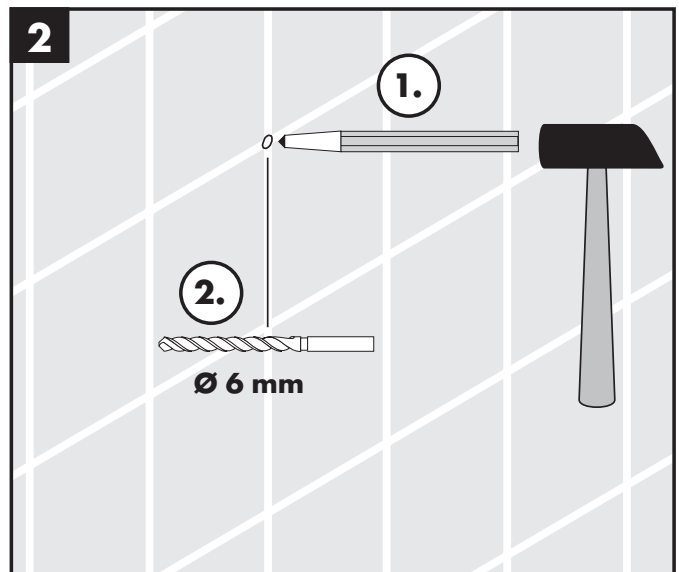

000 = verchromd

820 = brushed nickel

Toebehoren (behoort niet tot het leveringspakket)

opvulschijf #97450XXX (zie blz. 38)

Keurmerk (zie blz. 40)

Montage zie blz. 32

Unica'S Puro
28632XXX

Unica'S Puro
28631XXX