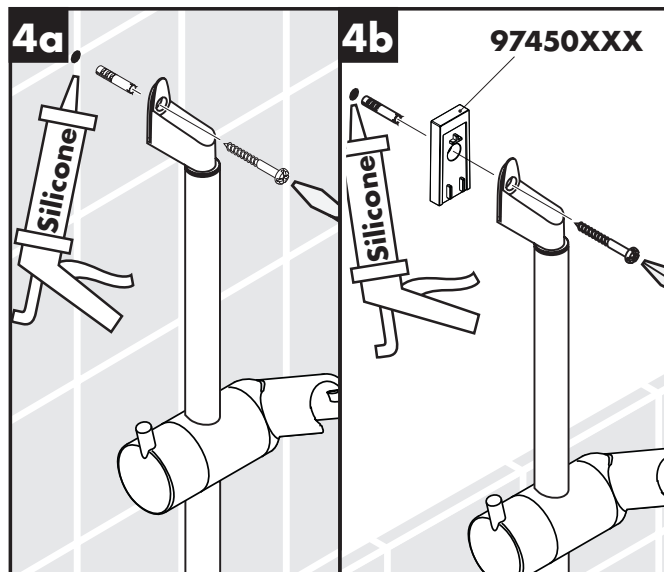

Montage-instructies

- Vóór de montage moet het product gecontroleerd worden op transportschade. Na de inbouw wordt geen transport- of oppervlakteschade meer aanvaard.
- De leidingen en armaturen moeten gemonteerd, ge- spoeld en gecontroleerd worden volgens de geldige normen.
- De in de overeenkomstige landen geldende installatie- richtlijnen moeten nageleefd worden.
- Thermostaat: Bediening / Montage zie bijgevoegde brochure
- Functies en bediening van de handdouche, zie bijge- voegde brochure.
- Bij de montage van het produkt door een vakkundige installateur moet men erop letten dat het bevestigings- oppervlak op één oppervlak zit (dus geen opliggende voegen of verspringende tegels), de wand geschikt is voor montage van produkten en zeker geen zwakke plekken bevat. De bijgevoegde schroeven en duvels zijn alleen geschikt voor beton. Bei andere wand- soorten dient u te letten op de voorschriften van de fabrikant van de schroeven en duvels.
- Optimal funktionieren gegarandeerd bij combinatie met Hansgrohe handdouche en doucheslang.

000 = verchromd

820 = brushed nickel

Toebehoren (behoort niet tot het leveringspakket)

opvulschijf #97450XXX (zie blz. 38)

Keurmerk (zie blz. 40)

Montage zie blz. 32

Unica'S Puro
28632XXX

Unica'S Puro
28631XXX