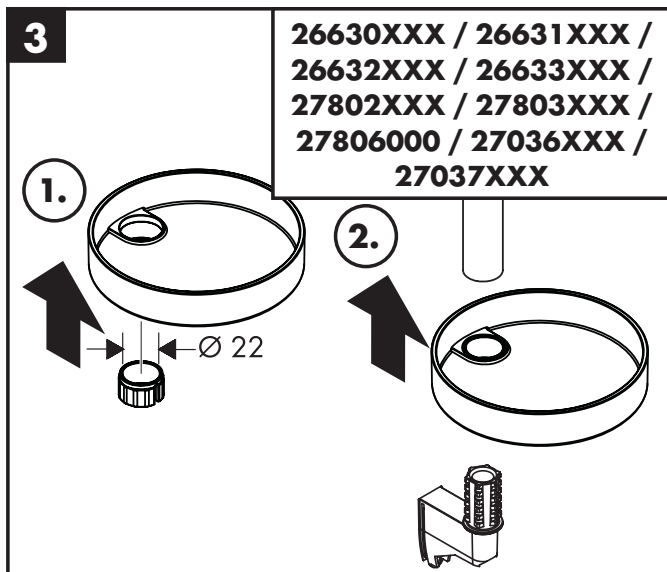

000 = verchromd

820 = brushed nickel

Toebehoren (behoort niet tot het leveringspakket)

opvulschijf #97450XXX (zie blz. 38)

Keurmerk (zie blz. 40)

Montage zie blz. 32

Unica'S Puro
28632XXX

Unica'S Puro
28631XXX