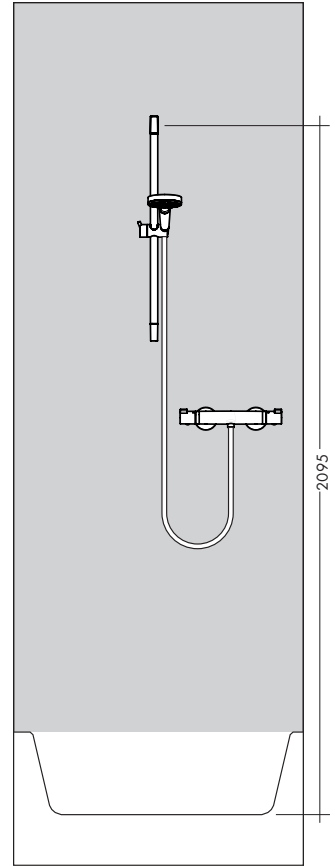

000 = verchromd

820 = brushed nickel

Toebehoren (behoort niet tot het leveringspakket)

opvulschijf #97450XXX (zie blz. 38)

Keurmerk (zie blz. 40)

Montage zie blz. 32

Unica'S Puro
28632XXX

Unica'S Puro
28631XXX