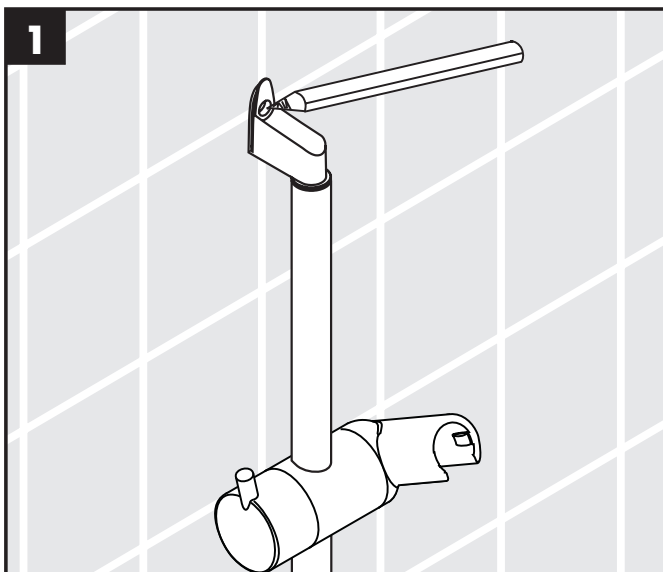

000 = verchromd

820 = brushed nickel

Toebehoren (behoort niet tot het leveringspakket)

opvulschijf #97450XXX (zie blz. 38)

Keurmerk (zie blz. 40)

Montage zie blz. 32

Unica'S Puro
28632XXX

Unica'S Puro
28631XXX