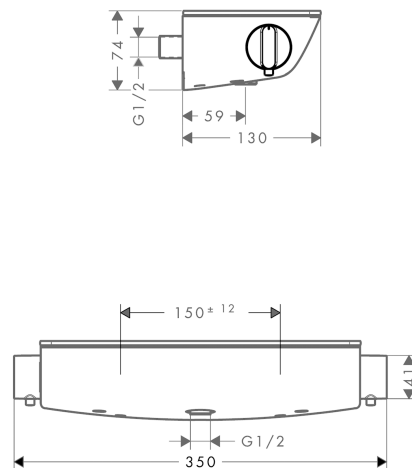

Ecostat Select

Ecostat Select opbouw douchethermostaat

Oppervlakken: **chrom** Artikelnummer: **13161000**

Beschrijving

- thermostaatkardoes, keramische stopkraan 180°
- SafetyStop temperatuurbegrenzing 40°C
- SafetyFunctie instelbare heetwaterbegrenzing
- planchet van veiligheidsglas
- planchet spiegelend chrom of wit
- EcoSmart ecostop-knop begrenst op 10 l/min
- thermostaathuis verchromd met geïsoleerde waterdoorvoer, het kraanhuis wordt niet heet
- van metaal
- incl. uitspoelbaar vuilfilter
- hartafstand 150 mm ± 12 mm
- montage met S-koppelingen (bijgeleverd)
- bij montage op bestaande G 1/2 aansluitingen is adapter #02026000 benodigd
- Geluidsklasse: I
- Volumestroomklasse: B
- Kiwa K11292_Thermostatic mixers

Bestaande uit

- HG S-union Ecostat Select (#95772XXX)

Technologie

Productfoto

Maattekening

Ecostat Select

Ecostat Select opbouw douchethermostaat

Oppervlakken: **chrom** Artikelnummer: **13161000**