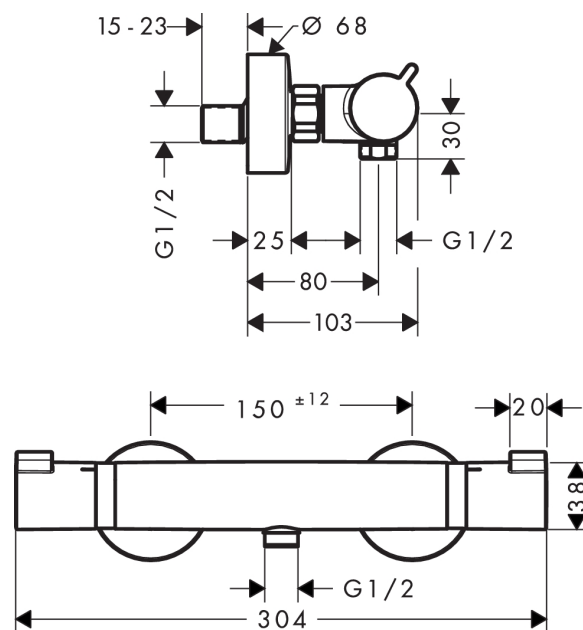

## Beschrijving

- thermostaatkardoes, keramische stopkraan 180°
- SafetyStop temperatuurbegrenzing 40°C
- SafetyFunctie instelbare heetwaterbegrenzing
- EcoSmart ecostop-knop begrenst op 10 l/min
- van Bedieningsgrepen van metaal
- hartafstand 150 mm ± 12 mm
- montage met S-koppelingen (bijgeleverd)
- Geluidsklasse: I
- Volumestroomklasse: B
- Kiwa K11292\_Thermostatic mixers

## Maattekening