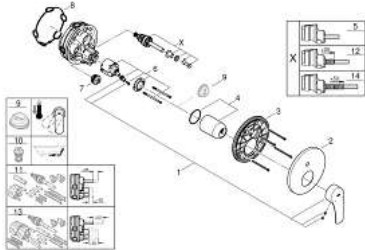

24 043 003 MENGKRAAN MET 2-WEG OMSTELLING

PRODUCTOMSCHRIJVING

- alleen te gebruiken met
- GROHE Rapido SmartBox 35 600 000 / 35 604 000
- **GROHE SilkMove** 46 mm kardoes met keramische schijven
- rozet met **GROHE FastFixation** (bedekte bevestiging)
- metalen rozet, gedurende installatie 6° verstelbaar
- **automatische 2-weg omstelling**
- doorstroming:
uitgang B = 27 l/min, uitgang C = 27 l/min
- **Let op: zonder inbouwdeel**
- metalen greep
- **Professionele variant**

24 043 003 MENGKRAAN MET 2-WEG OMSTELLING

ONDERDELEN

- 1: greep (Bestel-nr 48549000)
 - 2: Rozet (Bestel-nr 48429000)
 - 3: Montageplaat (Bestel-nr 48440000)
 - 4: Stofkap (Bestel-nr 06874000)
 - 5: Omstelling bad/douche (Bestel-nr 48442000)
 - 6: Kardoes (Bestel-nr 46048000)
 - 7: Terugslagklepset