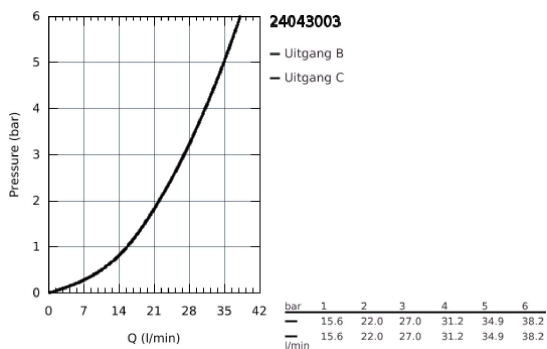

24 043 003 MENGKRAAN MET 2-WEG OMSTELLING

PRODUCTOMSCHRIJVING

- alleen te gebruiken met
- GROHE Rapido SmartBox 35 600 000 / 35 604 000
- **GROHE SilkMove** 46 mm kardoes met keramische schijven
- rozet met **GROHE FastFixation** (bedekte bevestiging)
- metalen rozet, gedurende installatie 6° verstelbaar
- **automatische 2-weg omstelling**
- doorstroming:
uitgang B = 27 l/min, uitgang C = 27 l/min
- **Let op: zonder inbouwdeel**
- metalen greep
- **Professionele variant**