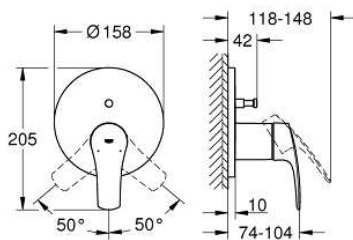

24 043 003 MENGKRAAN MET 2-WEG OMSTELLING

PRODUCTOMSCHRIJVING

- alleen te gebruiken met
- GROHE Rapido SmartBox 35 600 000 / 35 604 000
- **GROHE SilkMove** 46 mm kardoes met keramische schijven
- rozet met **GROHE FastFixation** (bedekte bevestiging)
- metalen rozet, gedurende installatie 6° verstelbaar
- **automatische 2-weg omstelling**
- doorstroming:
uitgang B = 27 l/min, uitgang C = 27 l/min
- **Let op: zonder inbouwdeel**
- metalen greep
- **Professionele variant**

24 043 003 MENGKRAAN MET 2-WEG OMSTELLING

ONDERDELEN

- 1: greep (Bestel-nr 48549000)
 - 2: Rozet (Bestel-nr 48429000)
 - 3: Montageplaat (Bestel-nr 48440000)
 - 4: Stofkap (Bestel-nr 06874000)
 - 5: Omstelling bad/douche (Bestel-nr 48442000)
 - 6: Kardoes (Bestel-nr 46048000)
 - 7: Terugslagklepset