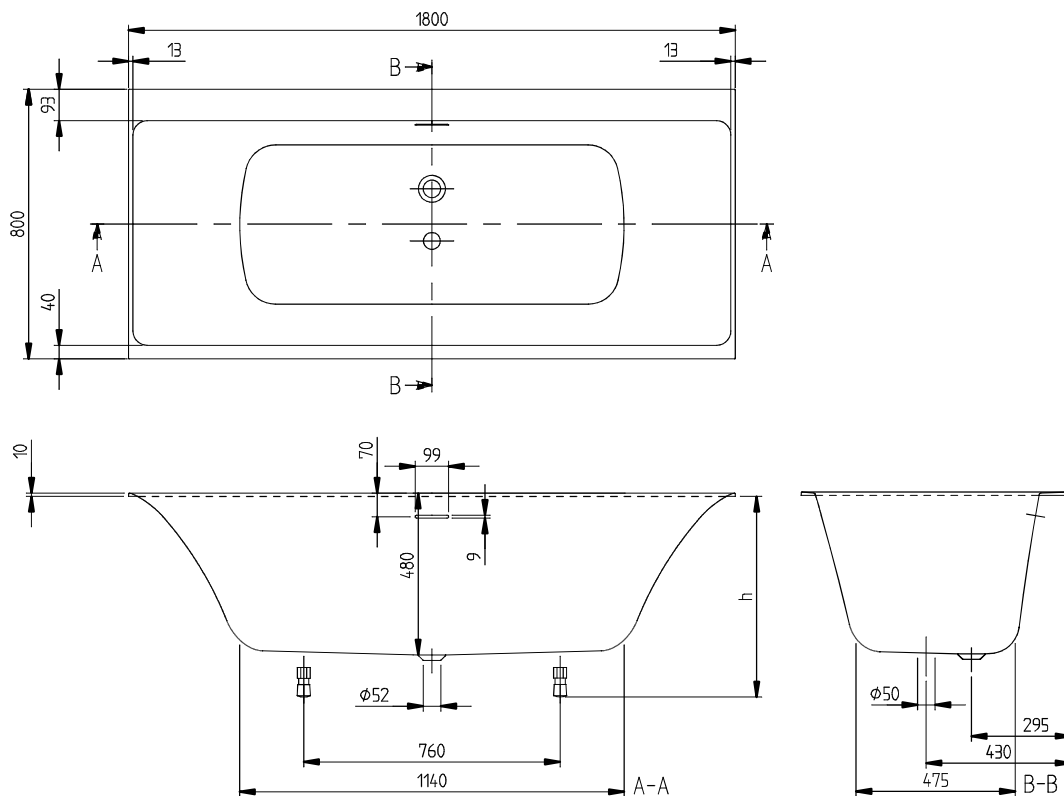

LIGBADEN SUBWAY 3.0

PRODUCTINFORMATIE

1. POSITION

| | |
|----------------------|--|
| Model | UBQ180SBW2TDV |
| Kollektion | Subway 3.0 |
| PROJECTS | ■ DESIGN |
| Breedte | 800 mm |
| Diepte | 480 mm |
| Lengte | 1800 mm |
| Gewicht | 44 kg |
| beschrijving | Duo Liters incl. 1 pers: 219 Technische informatie: Attentie: achter de overloop is geen ruimte voor een kraangat, Naast het overloopgat zijn zowel links als rechts 2 gaten mogelijk. incl. SilentFlow badvulling Bijpassende afvoer en overloop (Chrome) wordt standaard meegeleverd. De afvoerdeksel past bij de badkleur. De overloop is verchroomd. Badpotenset wordt standaard meegeleverd (zelfklevend), verstelbaar van 130 - 180 mm. Geluidsarme badvulling "SilentFlow" in de bodem van het bad. Deze functie kan niet achteraf worden besteld! Niet standaard meegeleverd: Overloop in Black Matt, overloop in Stone White Deze optie is zonder afvoerdeksel. Diameter: 52 mm |
| Material | Quaryl® |
| Aanbestedingsteksten | Subway 3.0; Ligbad; Afmeting: 1800 x 800 mm; Rechthoek; Duo; Quaryl®; Liters incl. 1 pers: 219; Bijpassende afvoer en overloop (Chrome) wordt standaard meegeleverd. De afvoerdeksel past bij de badkleur, De overloop is verchroomd, Badpotenset wordt standaard meegeleverd (zelfklevend), verstelbaar van 130 - 180 mm, Geluidsarme badvulling "SilentFlow" in de bodem van het bad. Deze functie kan niet achteraf worden besteld!; Niet standaard meegeleverd: Overloop in Black Matt, overloop in Stone White, Deze optie is zonder afvoerdeksel.; Diameter: 52 mm; incl. SilentFlow badvulling; Technische informatie: Attentie: achter de overloop is geen ruimte voor een kraangat, Naast het overloopgat zijn zowel links als rechts 2 gaten mogelijk. |

TECHNISCHE TEKENINGEN

UBQ180SBW2TDV

| | |
|---|---|
| SUBWAY 3.0 1800x800 UBQ180SB W2TDV V01/ 14-09-2020 |  <p>Villeroy & Boch 1748</p> |
|---|---|