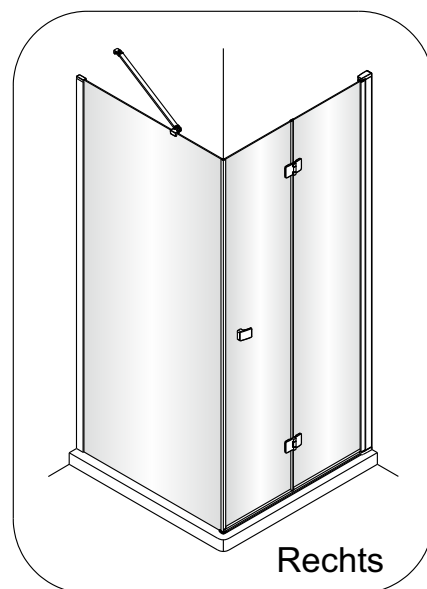

# Montagehandleiding Free Match

## Vouw Draaideur + Zijwand Voor Draaideur

1565283, 1565086, 1565409, 1564604, 1563230, 1770205

**LET OP!** Gehard veiligheidsglas. Voorzichtig hanteren!  
Zet de glaswand niet op een van de punten,  
want daardoor kan hij breken.

**2**

Het glas is aan deze zijde voorzien van Easy Clean behandeling.  
Plaats deze zijde aan de binnenkant van de douche.

**3**

**4**

5

6

9

Het bodemprofiel kan worden ingekort indien nodig.