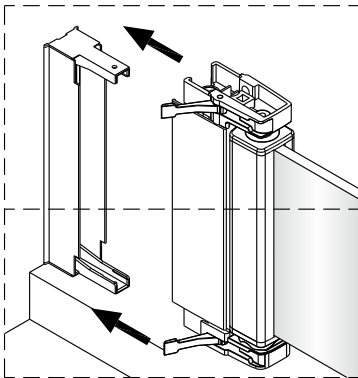

## Vouw Draaideur + Zijwand Voor Draaideur

1565283, 1565086, 1565409, 1564604, 1563230, 1770205

**LET OP!** Gehard veiligheidsglas. Voorzichtig hanteren!  
Zet de glaswand niet op een van de punten,  
want daardoor kan hij breken.

1  1X	2  3X ST4X40	3  3X	4  1X	5  1X	6  2X	2  1X ST4X40	3  4X	22  4X
7  8X	8  1X	9  1X	10  1X L=1914	11  1X	12  1X	23  1X	24  1X	25  1X
13  1X	14  1X	15  1X	16  1X	17  1X	18  1X	26  1X	27  3X ST4X40	28  1X
19  2X	20  1X	21  1X	22  4X			29  1X	30  1X	31  1X
          								32  1X

**2**

Het glas is aan deze zijde voorzien van Easy Clean behandeling.  
Plaats deze zijde aan de binnenkant van de douche.

**3**

**4**

5

6

9

Het bodemprofiel kan worden ingekort indien nodig.