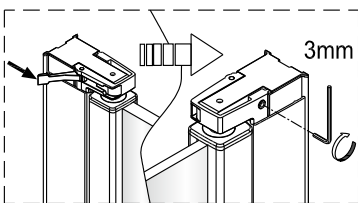

## Vouw Draaideur + Zijwand Voor Draaideur

1565283, 1565086, 1565409, 1564604, 1563230, 1770205

**LET OP!** Gehard veiligheidsglas. Voorzichtig hanteren!  
Zet de glaswand niet op een van de punten,  
want daardoor kan hij breken.

1  1X	2  3X ST4X40	3  3X	4  1X	5  1X	6  2X	2  1X ST4X40	3  4X	22  4X
7  8X	8  1X	9  1X	10  1X L=1914	11  1X	12  1X	23  1X	24  1X	25  1X
13  1X	14  1X	15  1X	16  1X	17  1X	18  1X	26  1X	27  3X ST4X40	28  1X
19  2X	20  1X	21  1X	22  4X			29  1X	30  1X	31  1X
          								32  1X

**2**

Het glas is aan deze zijde voorzien van Easy Clean behandeling.  
Plaats deze zijde aan de binnenkant van de douche.

**3**

**4**

5

6

9

Het bodemprofiel kan worden ingekort indien nodig.