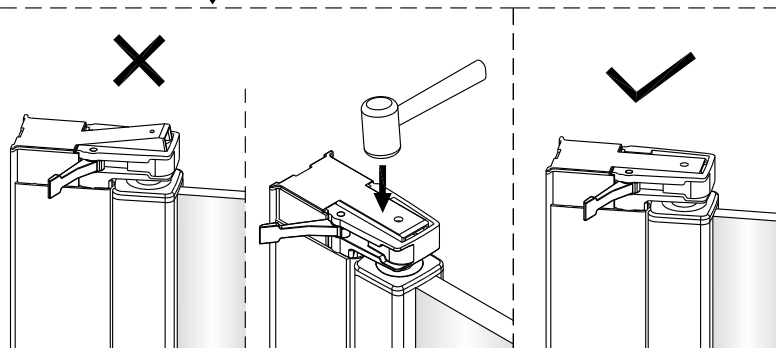

## Vouw Draaideur + Zijwand Voor Draaideur

1565283, 1565086, 1565409, 1564604, 1563230, 1770205

**LET OP!** Gehard veiligheidsglas. Voorzichtig hanteren!  
Zet de glaswand niet op een van de punten,  
want daardoor kan hij breken.

**2**

Het glas is aan deze zijde voorzien van Easy Clean behandeling.  
Plaats deze zijde aan de binnenkant van de douche.

**3**

**4**

5

6

9

Het bodemprofiel kan worden ingekort indien nodig.