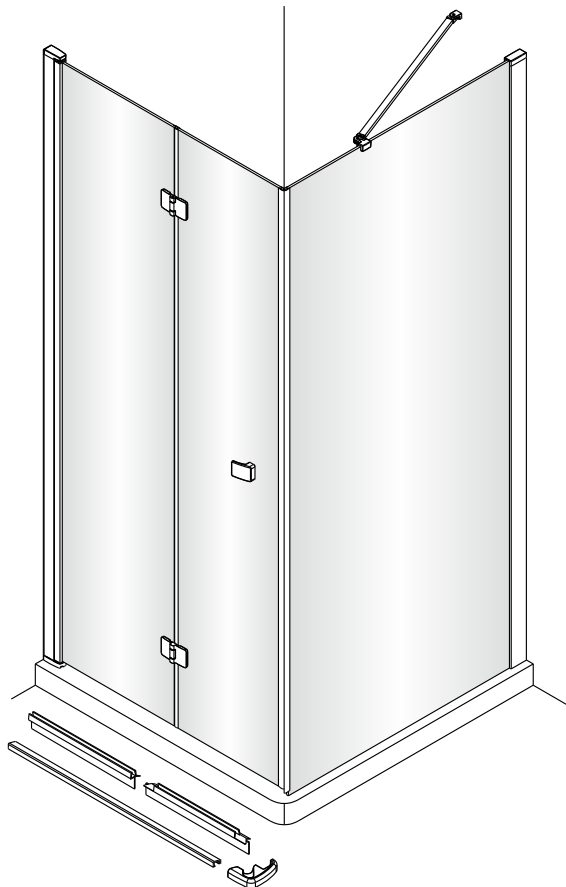

## Vouw Draaideur + Zijwand Voor Draaideur

1565283, 1565086, 1565409, 1564604, 1563230, 1770205

**LET OP!** Gehard veiligheidsglas. Voorzichtig hanteren!  
Zet de glaswand niet op een van de punten,  
want daardoor kan hij breken.

**2**

Het glas is aan deze zijde voorzien van Easy Clean behandeling.  
Plaats deze zijde aan de binnenkant van de douche.

**3**

**4**

5

6

9

Het bodemprofiel kan worden ingekort indien nodig.