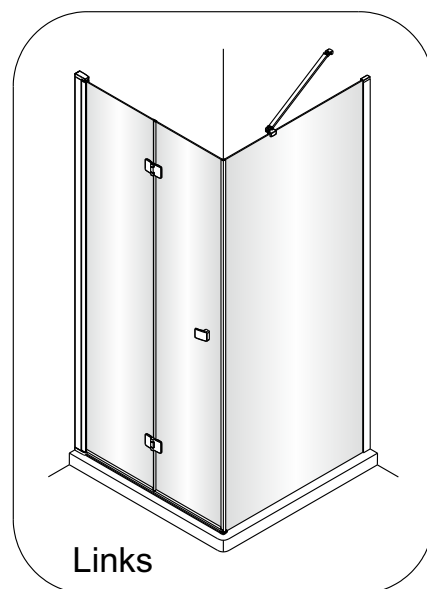

# Montagehandleiding Free Match

## Vouw Draaideur + Zijwand Voor Draaideur

1565283, 1565086, 1565409, 1564604, 1563230, 1770205

**LET OP!** Gehard veiligheidsglas. Voorzichtig hanteren!  
Zet de glaswand niet op een van de punten,  
want daardoor kan hij breken.