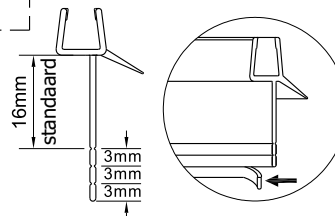

1  1X	2  3X ST4X40	3  3X	4  1X	5  1X	6  2X	2  1X ST4X40	3  4X	22  4X
7  8X	8  1X	9  1X	10  1X L=1914	11  1X	12  1X	23  1X	24  1X	25  1X
13  1X	14  1X	15  1X	16  1X	17  1X	18  1X	26  1X	27  3X ST4X40	28  1X
19  2X	20  1X	21  1X	22  4X			29  1X	30  1X	31  1X
          								32  1X

**2**

Het glas is aan deze zijde voorzien van Easy Clean behandeling.  
Plaats deze zijde aan de binnenkant van de douche.

**3**

**4**

5

6

9

Het bodemprofiel kan worden ingekort indien nodig.