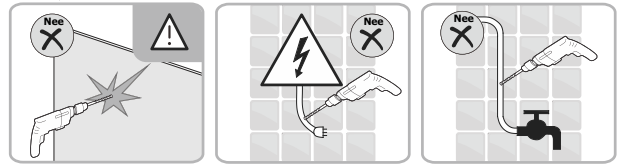

## Vouw Draaideur + Zijwand Voor Draaideur

1565283, 1565086, 1565409, 1564604, 1563230, 1770205

**LET OP!** Gehard veiligheidsglas. Voorzichtig hanteren!  
Zet de glaswand niet op een van de punten,  
want daardoor kan hij breken.

**2**

Het glas is aan deze zijde voorzien van Easy Clean behandeling.  
Plaats deze zijde aan de binnenkant van de douche.

**3**

**4**

5

6

9

Het bodemprofiel kan worden ingekort indien nodig.