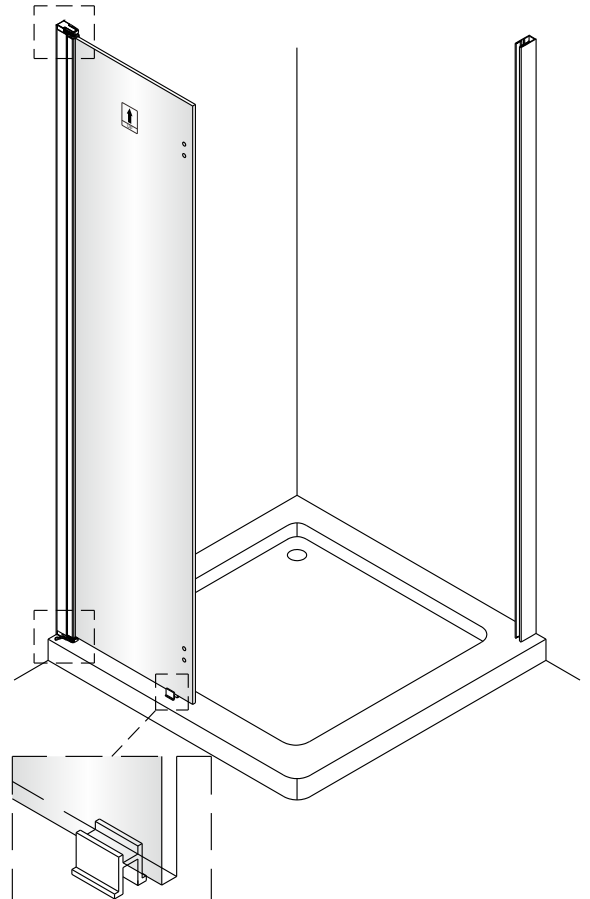

## Vouw Draaideur + Zijwand Voor Draaideur

1565283, 1565086, 1565409, 1564604, 1563230, 1770205

**LET OP!** Gehard veiligheidsglas. Voorzichtig hanteren!  
Zet de glaswand niet op een van de punten,  
want daardoor kan hij breken.

1  1X	2  3X ST4X40	3  3X	4  1X	5  1X	6  2X	2  1X ST4X40	3  4X	22  4X
7  8X	8  1X	9  1X	10  1X L=1914	11  1X	12  1X	23  1X	24  1X	25  1X
13  1X	14  1X	15  1X	16  1X	17  1X	18  1X	26  1X	27  3X ST4X40	28  1X
19  2X	20  1X	21  1X	22  4X			29  1X	30  1X	31  1X
          								32  1X

**2**

Het glas is aan deze zijde voorzien van Easy Clean behandeling.  
Plaats deze zijde aan de binnenkant van de douche.

**3**

**4**

5

6

9

Het bodemprofiel kan worden ingekort indien nodig.