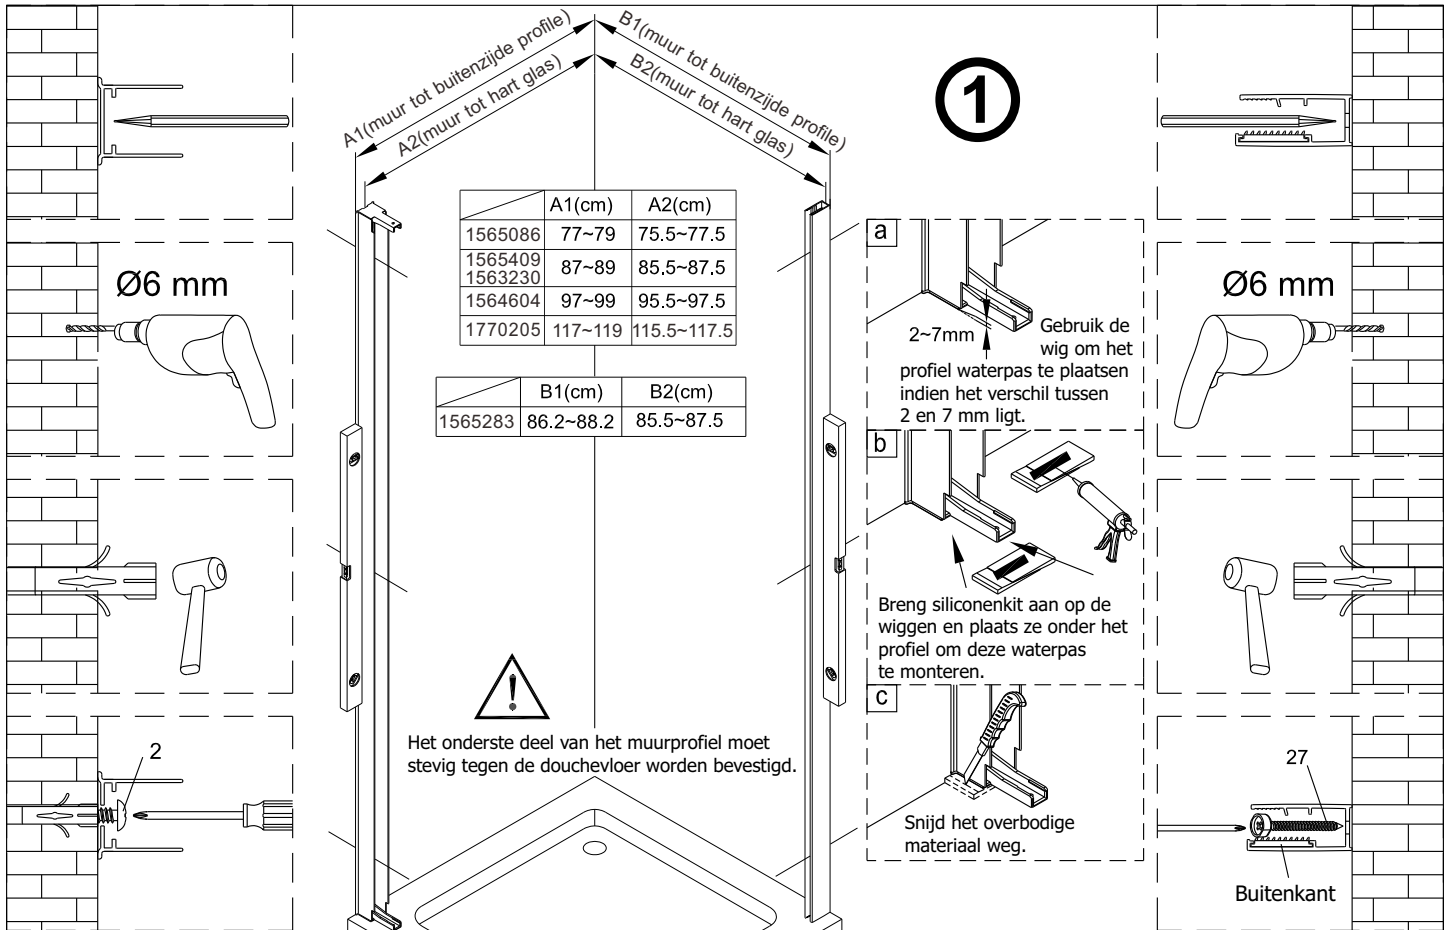

## Vouw Draaideur + Zijwand Voor Draaideur

1565283, 1565086, 1565409, 1564604, 1563230, 1770205

**LET OP!** Gehard veiligheidsglas. Voorzichtig hanteren!  
Zet de glaswand niet op een van de punten,  
want daardoor kan hij breken.

1  1X	2  3X ST4X40	3  3X	4  1X	5  1X	6  2X	2  1X ST4X40	3  4X	22  4X
7  8X	8  1X	9  1X	10  1X L=1914	11  1X	12  1X	23  1X	24  1X	25  1X
13  1X	14  1X	15  1X	16  1X	17  1X	18  1X	26  1X	27  3X ST4X40	28  1X
19  2X	20  1X	21  1X	22  4X			29  1X	30  1X	31  1X
          								32  1X

**2**

Het glas is aan deze zijde voorzien van Easy Clean behandeling.  
Plaats deze zijde aan de binnenkant van de douche.

**3**

**4**

5

6

9

Het bodemprofiel kan worden ingekort indien nodig.