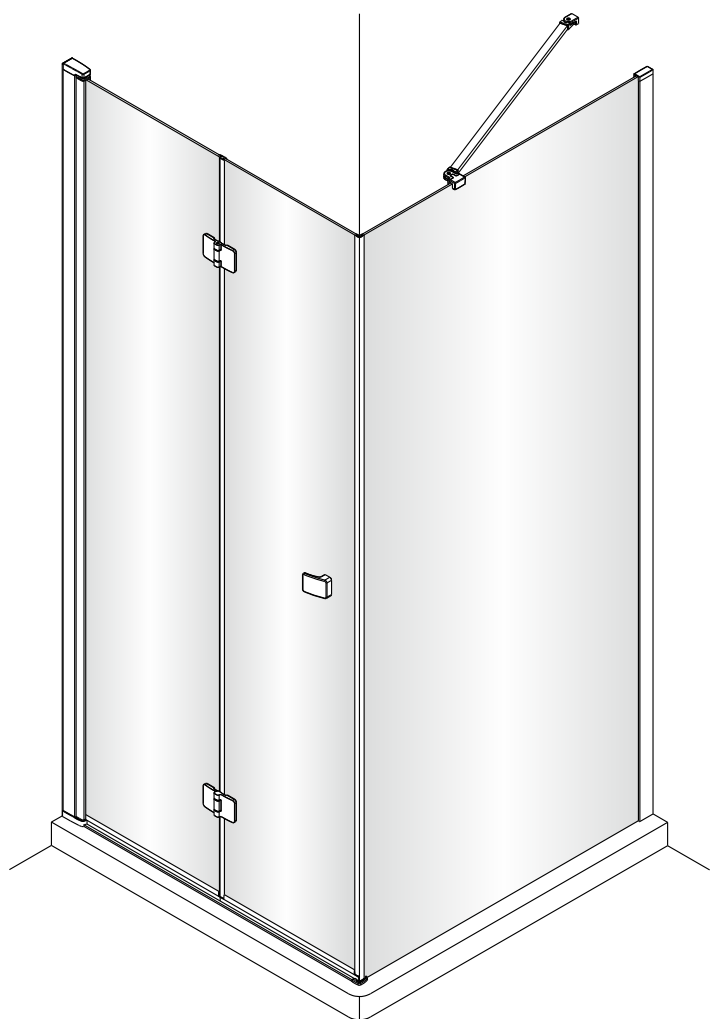

# Montagehandleiding Free Match

## Vouw Draaideur + Zijwand Voor Draaideur

1565283, 1565086, 1565409, 1564604, 1563230, 1770205

**LET OP!** Gehard veiligheidsglas. Voorzichtig hanteren!  
Zet de glaswand niet op een van de punten,  
want daardoor kan hij breken.

**2**

Het glas is aan deze zijde voorzien van Easy Clean behandeling.  
Plaats deze zijde aan de binnenkant van de douche.

**3**

**4**

5

6

9

Het bodemprofiel kan worden ingekort indien nodig.