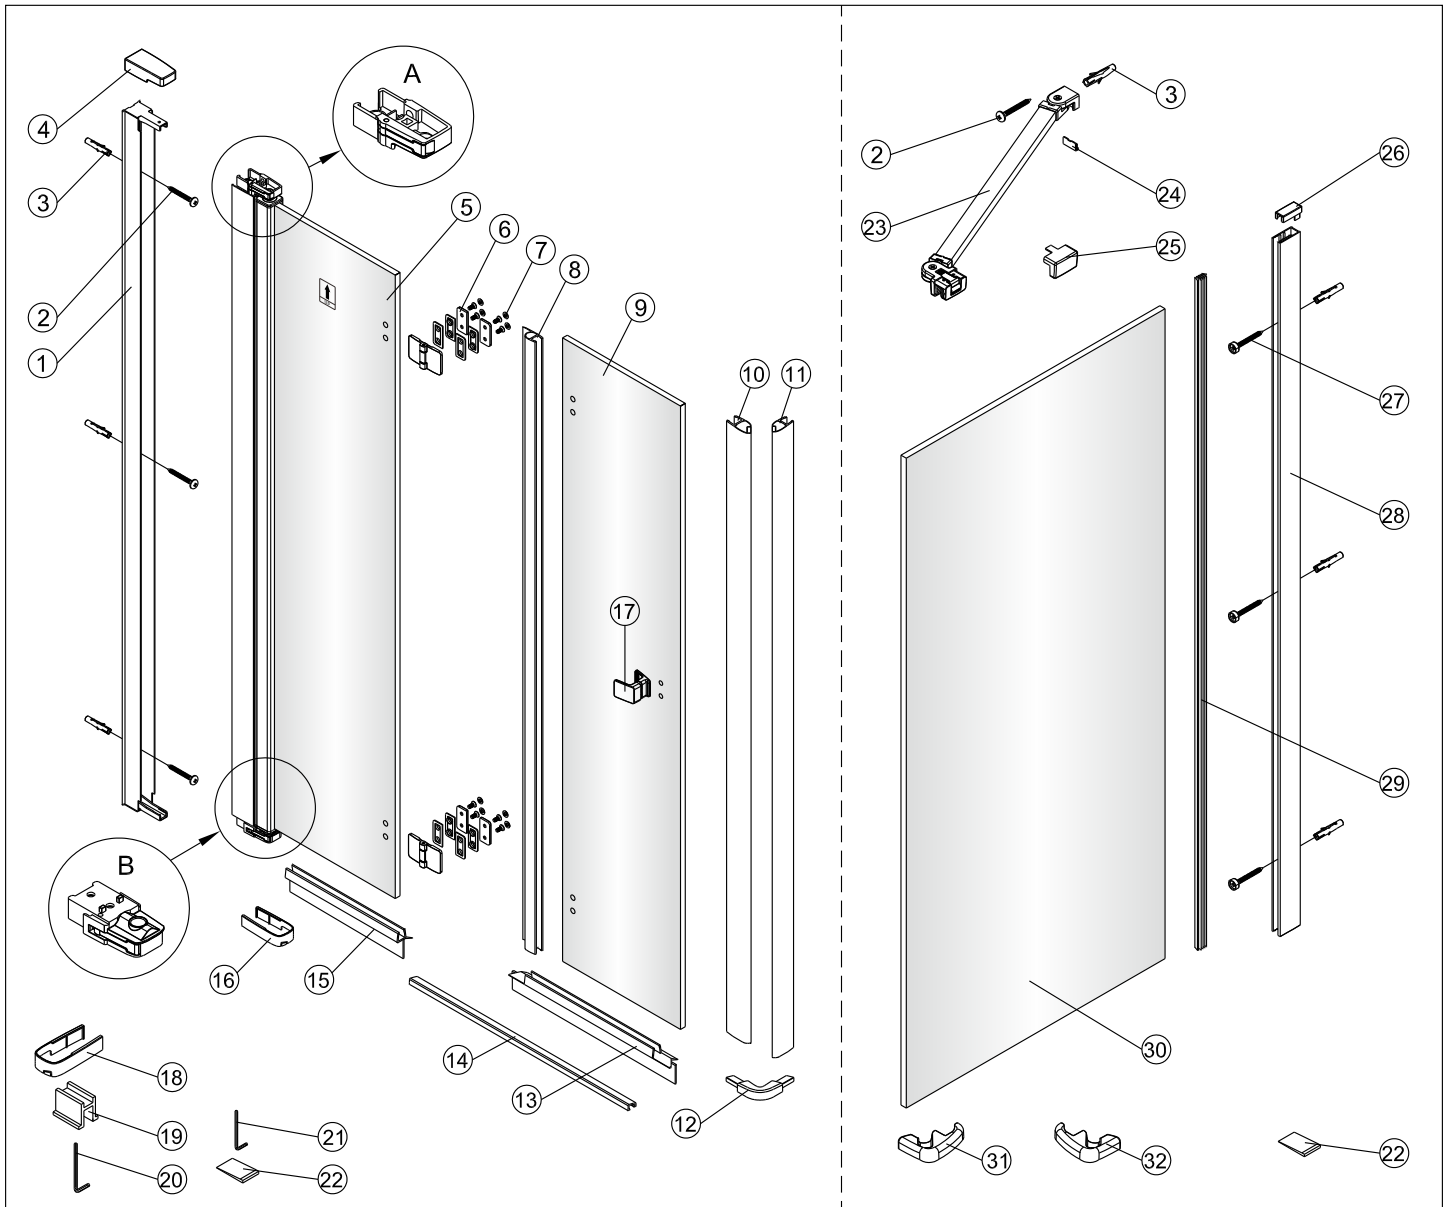

## Vouw Draaideur + Zijwand Voor Draaideur

1565283, 1565086, 1565409, 1564604, 1563230, 1770205

**LET OP!** Gehard veiligheidsglas. Voorzichtig hanteren!  
Zet de glaswand niet op een van de punten,  
want daardoor kan hij breken.

**2**

Het glas is aan deze zijde voorzien van Easy Clean behandeling.  
Plaats deze zijde aan de binnenkant van de douche.

**3**

**4**

5

6

9

Het bodemprofiel kan worden ingekort indien nodig.