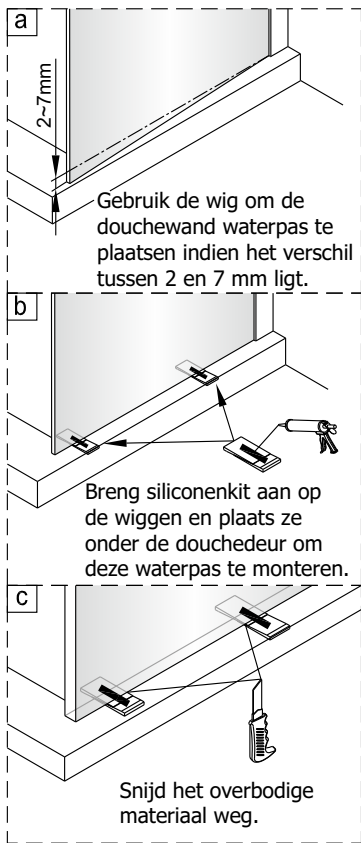

## Vouw Draaideur + Zijwand Voor Draaideur

1565283, 1565086, 1565409, 1564604, 1563230, 1770205

**LET OP!** Gehard veiligheidsglas. Voorzichtig hanteren!  
Zet de glaswand niet op een van de punten,  
want daardoor kan hij breken.

1  1X	2  3X ST4X40	3  3X	4  1X	5  1X	6  2X	2  1X ST4X40	3  4X	22  4X
7  8X	8  1X	9  1X	10  1X L=1914	11  1X	12  1X	23  1X	24  1X	25  1X
13  1X	14  1X	15  1X	16  1X	17  1X	18  1X	26  1X	27  3X ST4X40	28  1X
19  2X	20  1X	21  1X	22  4X			29  1X	30  1X	31  1X
          								32  1X

**2**

Het glas is aan deze zijde voorzien van Easy Clean behandeling.  
Plaats deze zijde aan de binnenkant van de douche.

**3**

**4**

5

6

9

Het bodemprofiel kan worden ingekort indien nodig.