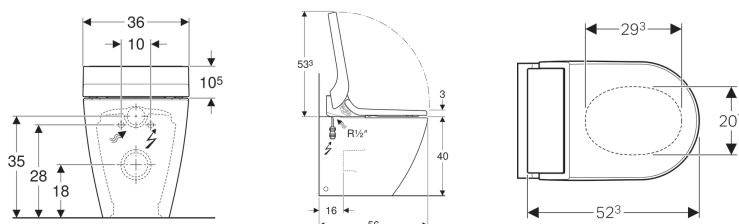

Geberit AquaClean Tuma Classic toiletsysteem staande wc

Voorbeeldafbeelding

Gebruiksdoelen

- Voor de verzorgende reiniging met water van de anale zone
- Voor comfortabel wc-gebruik

Eigenschappen

- Warmwaterproductie via doorstroomverwarmer
- Anale douche met WhirlSpray-douchetechnologie
- Douchearm met sproeikop voor de anale zone uitschuifbaar
- Douchestralsterkte in vijf stappen instelbaar
- Oscillerende douche (automatisch voor- en achterwaarts bewegende douchearm)
- Automatische reiniging van de douchekop vooraf en achteraf met vers water
- Ontkalkingsprogramma
- Wc-keramiek spoelrandloos
- Diepspoel-wc met speciaal KeraTect glazuur
- Wc-zittingsring en wc-deksel met softclose
- Wc-deksel met SoftOpening
- Wateraansluiting links opzij verborgen achter het wc-keramiek
- Netaansluiting met drie-aderig flexibele mantelkabel, zijdelings rechts verborgen achter wc-keramiek
- Goedkeuring conform (DIN) EN 1717 / (DIN) EN 13077
- Met Geberit AquaClean app compatibel
- Temperatuur van het douchewater met Geberit AquaClean app instelbaar
- Doorstroomverwarmer met Geberit AquaClean app deactiveerbaar
- Douchearm met Geberit AquaClean app in vijf stappen positioneerbaar
- Vloeraansluitingen van 7–28 cm vanaf wand in combinatie met Geberit Monolith sanitairmodules voor staande wc mogelijk

- Met Geberit Monolith sanitairmodule voor vloerstaande wc combineerbaar

Technische gegevens

Beschermingsklasse	I
Beschermingsgraad	IPX4
Nominale spanning	230 V AC
Netfrequentie	50 Hz
Opgenomen vermogen	2000 W
Opgenomen vermogen in stand-by	≤ 0.5 W
Stromingsdruk	0.5–10 bar
Bedrijfstemperatuur	5–40 °C
Watertemperatuur instelbereik	34–40 °C
Fabrieksinstelling watertemperatuur	37 °C
Berekende volumestroom	0.02 l/s
Minimale stromingsdruk voor berekende volumestroom	0.5 bar
Doucheduur	50 s
Maximale belasting wc-zitting	150 kg