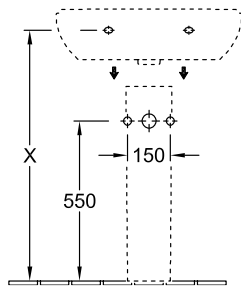

TECHNISCHE TEKENINGEN

516066

	A	B	C	D
5160 55	550	450	475	280
5160 60	600	490	525	315
5160 65	650	510	565	330