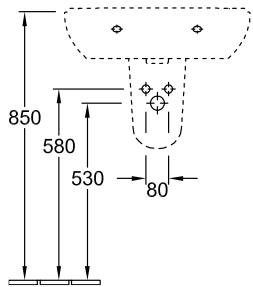

WASTAFEL O.NOVO

PRODUCTINFORMATIE

1 . POSITION

Model	516066
Collectie	O.novo
PROJECTS	■ START
Breedte	650 mm
Diepte	510 mm
Gewicht	19 kg
beschrijving	Sanitairporselein Ook verkrijgbaar in CeramicPlus bevestiging met 2 doorkbouten M10x120 mm
Armatuur / Kraangat aanwijzing	geschikt voor 3-gats armatuur, middelste kraangat doorgestoken
Overloop aanwijzing	zonder overloop, Let op: bij modellen zonder overloopfunctie adviseren wij een niet afsluitbare afvoerplug.
Materiaal	Sanitairporselein
Aanbestedingsteksten	O.novo; Wastafel; Sanitairporselein; Afmeting: 650 x 510 mm; ovaal; geschikt voor 3-gats armatuur, middelste kraangat doorgestoken; zonder overloop; Let op: bij modellen zonder overloopfunctie adviseren wij een niet afsluitbare afvoerplug.; bevestiging met 2 doorkbouten M10x120 mm

KLEUREN

Wit Alpin	51606601	4051202011734
Wit Alpin CeramicPlus	516066R1	4051202011727
Wit Alpin AntiBac	516066T1	4051202385989

TECHNISCHE TEKENINGEN

516066

	A	B	C	D
5160 55	550	450	475	280
5160 60	600	490	525	315
5160 65	650	510	565	330