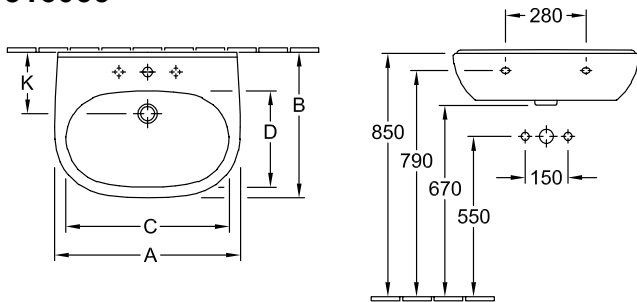

TECHNISCHE TEKENINGEN

516066

	A	B	C	D
5160 55	550	450	475	280
5160 60	600	490	525	315
5160 65	650	510	565	330