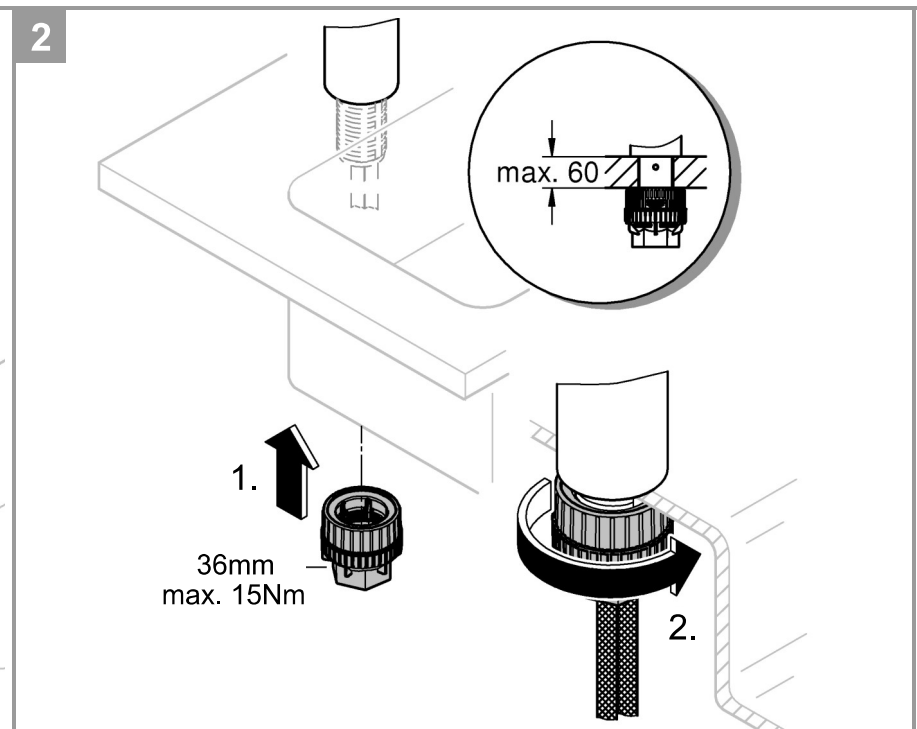

DIN 1988

DIN EN 806

max. 10 bar

0,5
0,1 UK

5
1
0,2 UK

max. 70°C

60°C

Pure Freude
an Wasser