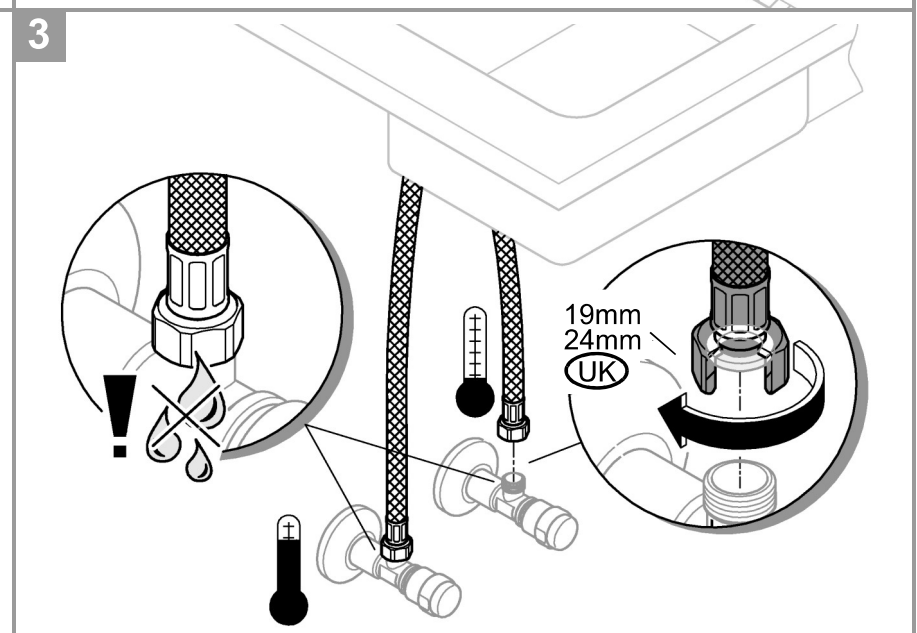

DIN 1988

DIN EN 806

max. 10 bar

0,5
0,1 UK

5
1
0,2 UK

max. 70°C

60°C

Pure Freude
an Wasser