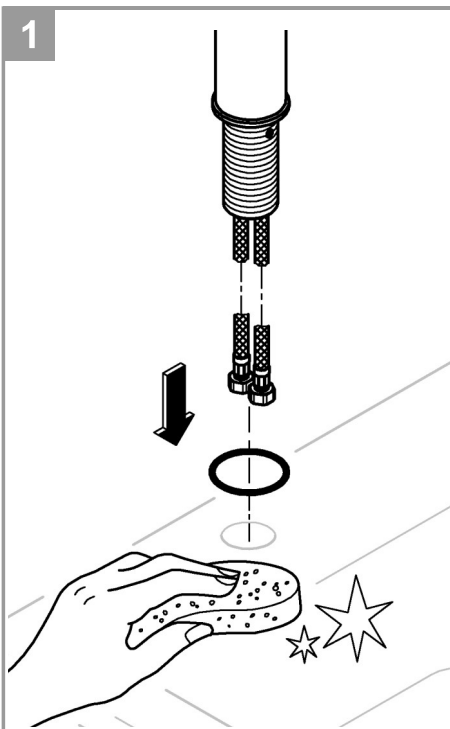

DIN 1988

DIN EN 806

max. 10 bar

0,5
0,1 UK

5
1
0,2 UK

max. 70°C

60°C

Pure Freude
an Wasser