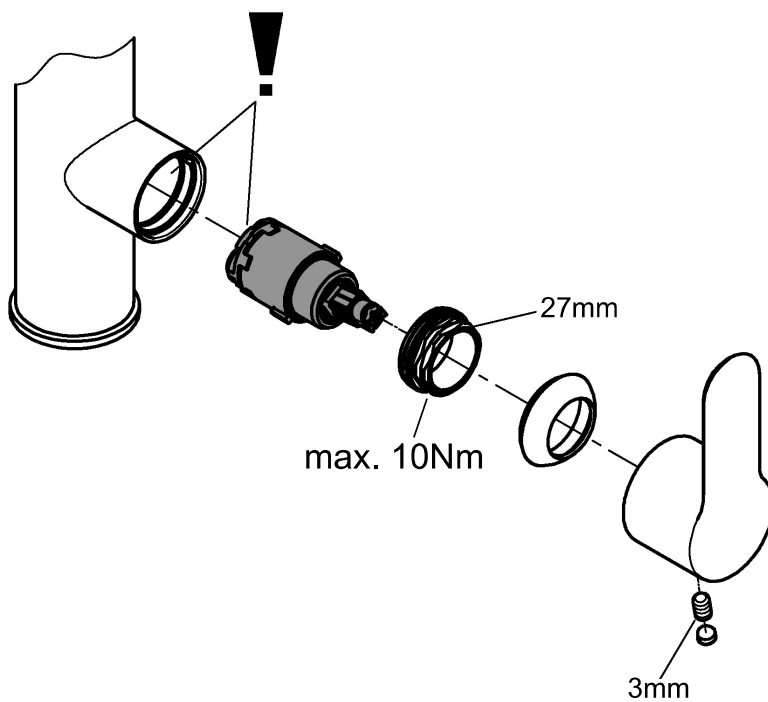

DIN 1988

DIN EN 806

max. 10 bar

0,5
0,1 UK

5
1
0,2 UK

max. 70°C

60°C

Pure Freude
an Wasser