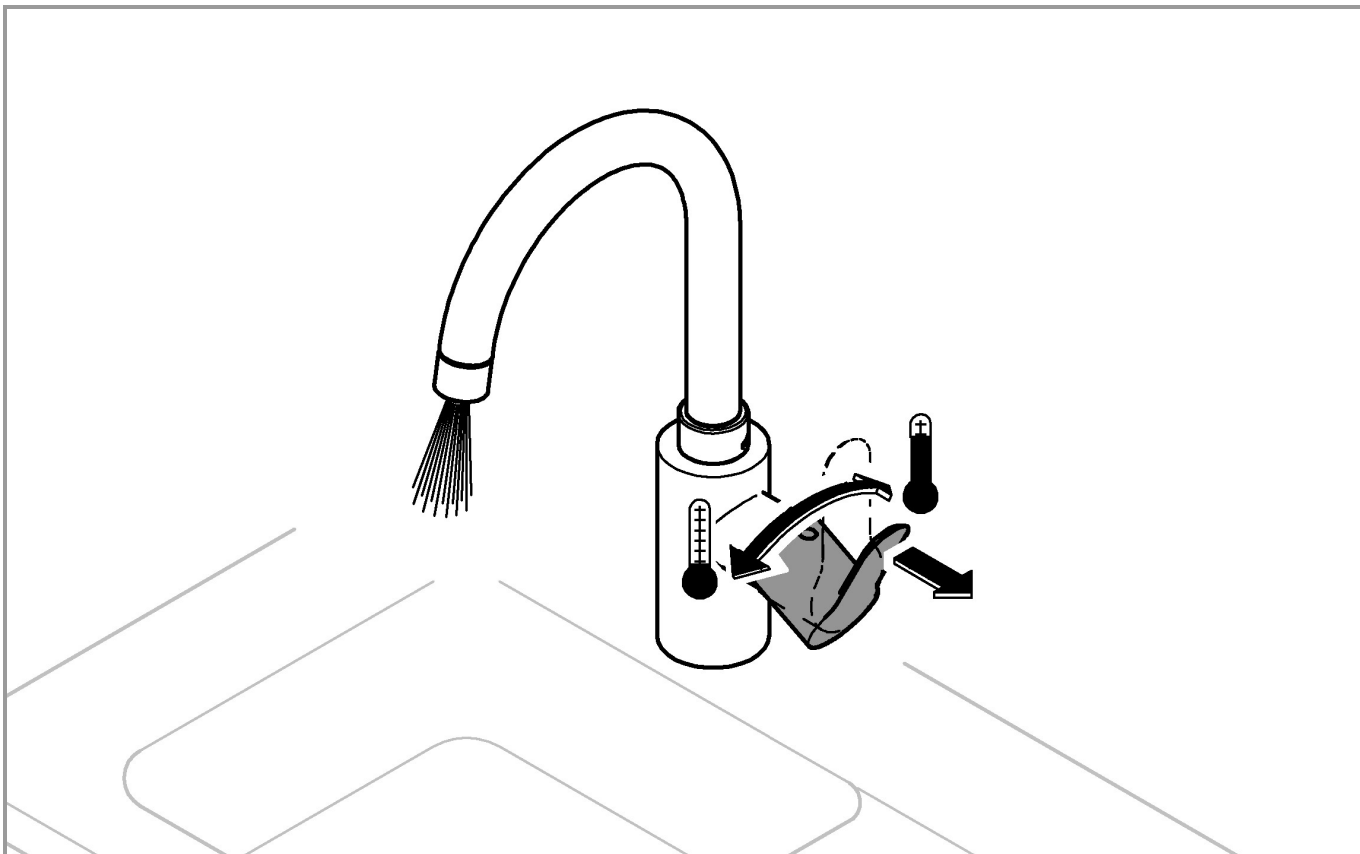

DIN 1988

DIN EN 806

max. 10 bar

0,5
0,1 UK

5
1
0,2 UK

max. 70°C

60°C

Pure Freude
an Wasser