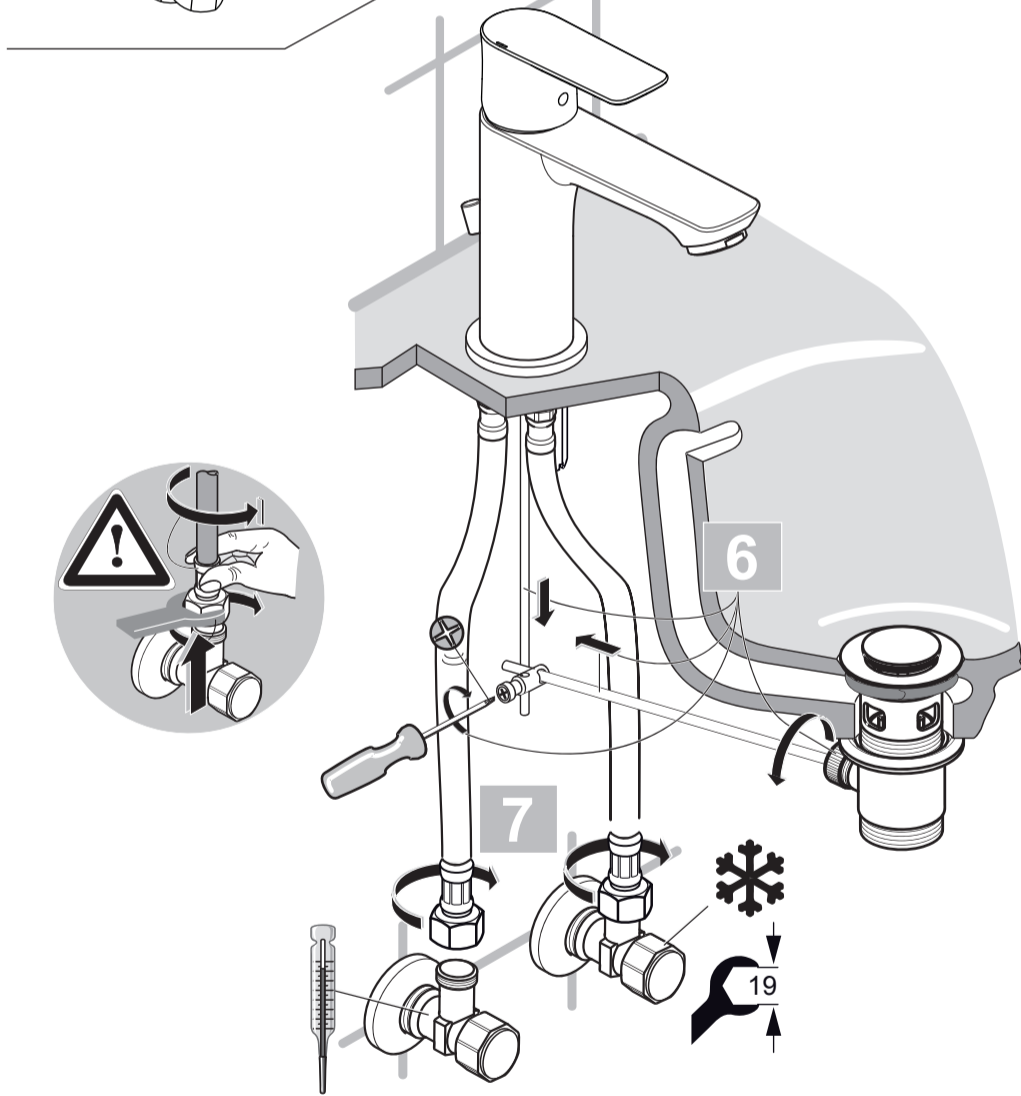

www.idealstandardinternational.com

	P	bar		0,5	MAX. 10		5		Q	(3 bar)
	T	°C			MAX. 85		65			l/min
							40			5