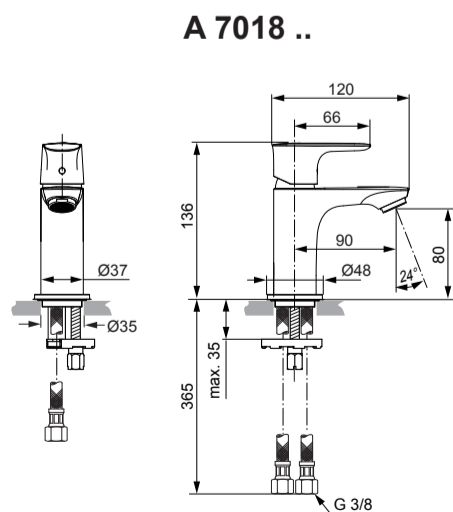

1	A 861 222 AA	1 Set
2	A 962 041 NU	1 Set
3	A 861 223 NU	1 pcs
4	A 861 224 AA	1 pcs
5	A 861 225 NU	1 Set
6	A 963 299 NU	1 pcs
8	A 861 226 NU	1 Set
10	A 961 855 NU	1 pcs
12	A 861 210 AA	1 Set
14	B 961 383 AA	1 pcs
15	A 861227 AA	1 pcs
17	A 964 520 NU	1 Set
18*	A 962 370 NU	1 pcs
	B 960 364 NU	1 pcs A7025 A7027
19	A 961 172 NU	1 pcs
20	B 960 853 AA	1 Set

www.idealstandardinternational.com

	P	bar		0,5	MAX. 10		5		Q	(3 bar)
	T	°C			MAX. 85		65			l/min
							40			5