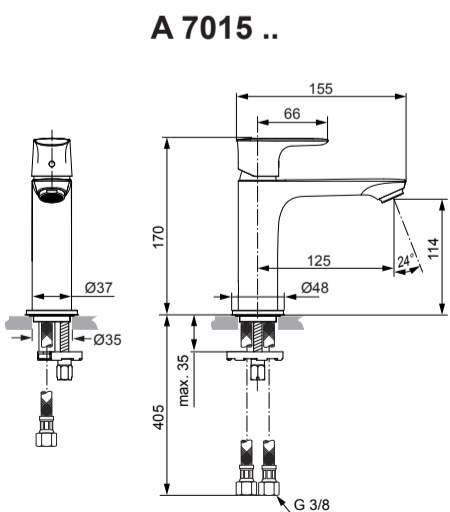

1	A 861 222 AA	1 Set
2	A 962 041 NU	1 Set
3	A 861 223 NU	1 pcs
4	A 861 224 AA	1 pcs
5	A 861 225 NU	1 Set
6	A 963 299 NU	1 pcs
8	A 861 226 NU	1 Set
10	A 961 855 NU	1 pcs
12	A 861 210 AA	1 Set
14	B 961 383 AA	1 pcs
15	A 861227 AA	1 pcs
17	A 964 520 NU	1 Set
18*	A 962 370 NU	1 pcs
	B 960 364 NU	1 pcs A7025 A7027
19	A 961 172 NU	1 pcs
20	B 960 853 AA	1 Set

www.idealstandardinternational.com

	P	bar		0,5	MAX. 10		5		Q	(3 bar)
	T	°C			MAX. 85		65			l/min
							40			5