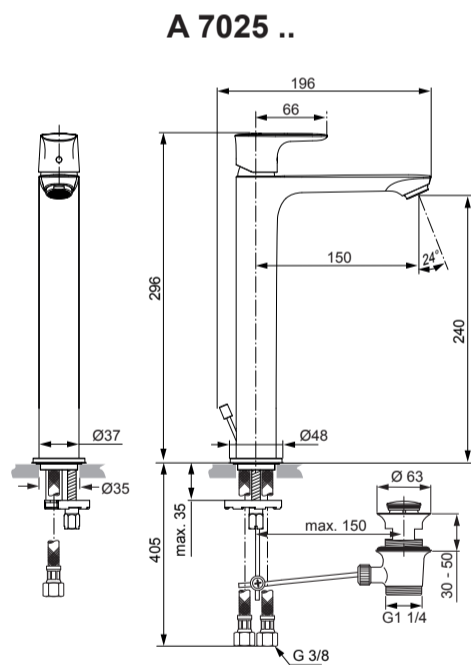

1	A 861 222 AA	1 Set
2	A 962 041 NU	1 Set
3	A 861 223 NU	1 pcs
4	A 861 224 AA	1 pcs
5	A 861 225 NU	1 Set
6	A 963 299 NU	1 pcs
8	A 861 226 NU	1 Set
10	A 961 855 NU	1 pcs
12	A 861 210 AA	1 Set
14	B 961 383 AA	1 pcs
15	A 861227 AA	1 pcs
17	A 964 520 NU	1 Set
18*	A 962 370 NU	1 pcs
	B 960 364 NU	1 pcs A7025 A7027
19	A 961 172 NU	1 pcs
20	B 960 853 AA	1 Set

www.idealstandardinternational.com

	P	bar		0,5	MAX. 10		5		Q	(3 bar)
	T	°C			MAX. 85		65			l/min
							40			5