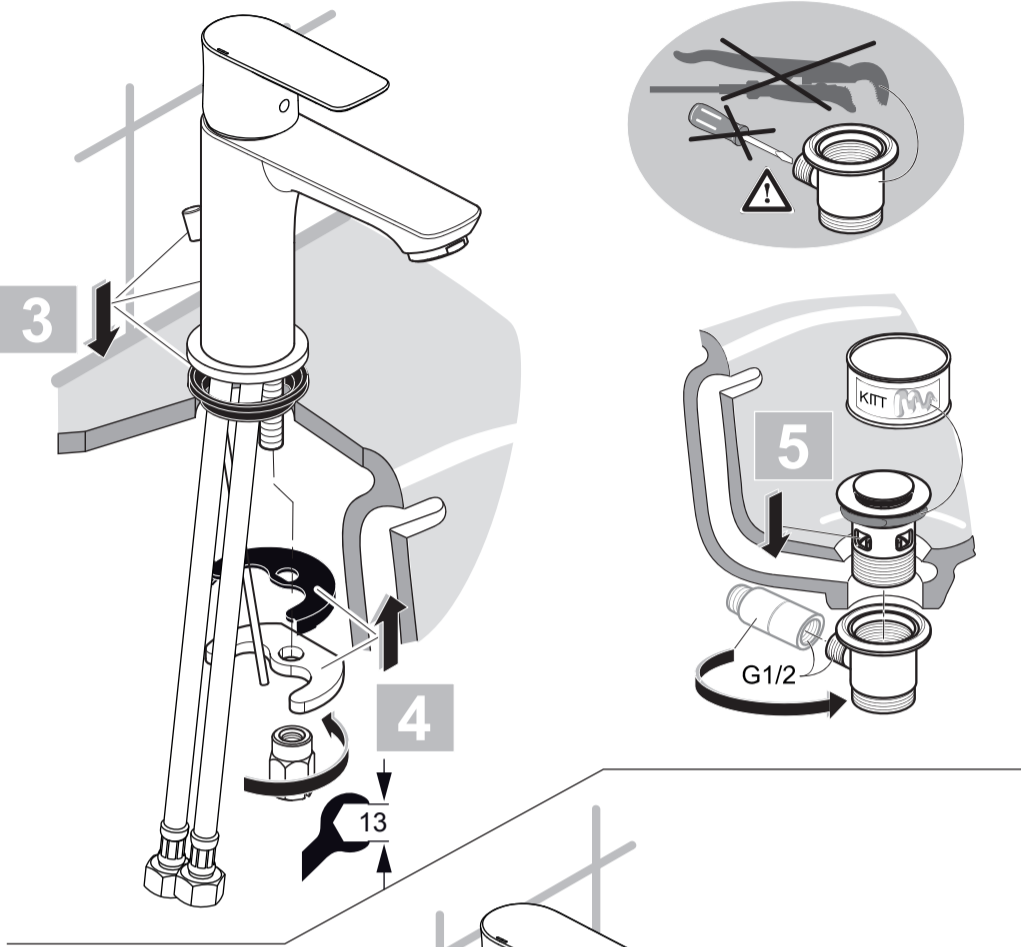

CONNECT AIR

A 7007 .. A 7010 .. A 7012 .. A 7014 ..
 A 7015 .. A 7018 .. A 7025 .. A 7027 ..

0517 / A 868 366
 (+ A 865 612)
 Made in Germany

Ideal Standard International NV
 Corporate Village - Gent Building
 Da Vincilaan 2
 1935 Zaventem
 Belgium

www.idealstandardinternational.com

	P	bar		0,5	MAX. 10		5		Q	(3 bar)
	T	°C			MAX. 85		65			l/min
							40			5