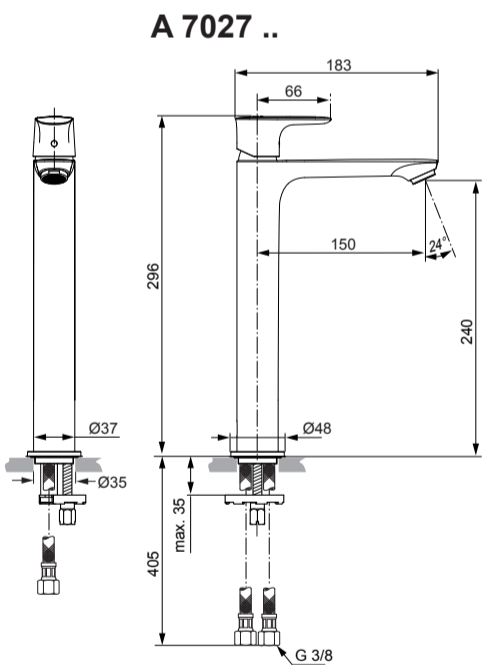

1	A 861 222 AA	1 Set
2	A 962 041 NU	1 Set
3	A 861 223 NU	1 pcs
4	A 861 224 AA	1 pcs
5	A 861 225 NU	1 Set
6	A 963 299 NU	1 pcs
8	A 861 226 NU	1 Set
10	A 961 855 NU	1 pcs
12	A 861 210 AA	1 Set
14	B 961 383 AA	1 pcs
15	A 861227 AA	1 pcs
17	A 964 520 NU	1 Set
18*	A 962 370 NU	1 pcs
	B 960 364 NU	1 pcs A7025 A7027
19	A 961 172 NU	1 pcs
20	B 960 853 AA	1 Set

www.idealstandardinternational.com

	P	bar		0,5	MAX. 10		5		Q	(3 bar)
	T	°C			MAX. 85		65			l/min
							40			5