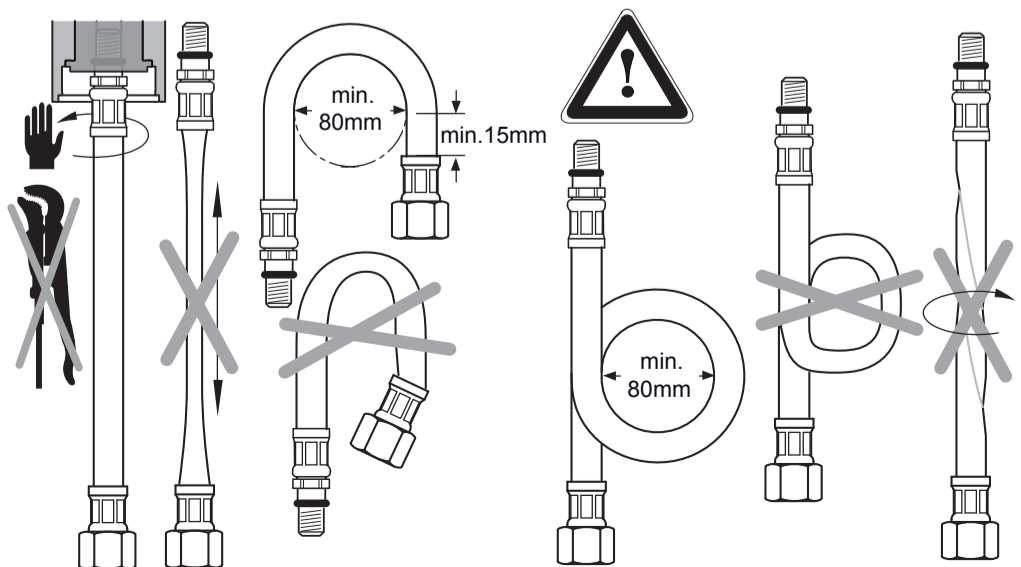

CONNECT AIR

A 7007 .. A 7010 .. A 7012 .. A 7014 ..
 A 7015 .. A 7018 .. A 7025 .. A 7027 ..

0517 / A 868 366
 (+ A 865 612)
 Made in Germany

Ideal Standard International NV
 Corporate Village - Gent Building
 Da Vincilaan 2
 1935 Zaventem
 Belgium

www.idealstandardinternational.com

	P	bar		0,5	MAX. 10		5		Q	(3 bar)
	T	°C			MAX. 85		65			l/min
							40			5