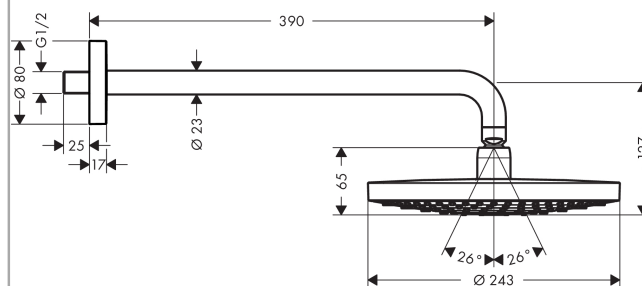

### Beschrijving

- straalplaatoppervlak 240 mm
- douche-arm lengte 390 mm
- straalhoek hoofddouche verstelbaar
- RainAir volle zachte regenstraal, Rain krachtige regenstraal
- Select-knop voor comfortabel wisselen tussen straalsoorten
- straalplaat is volledig verchromd of wit
- afdekplaat van metaal
- straalplaat voor reiniging afneembaar
- QuickClean anti-kalksysteem
- EcoSmart doorstroom max. 9 l/min

### Maattekening