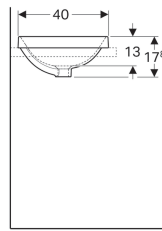

## Geberit VariForm inbouwwastafel rechthoekig

Voorbeeldafbeelding

### Eigenschappen

- Rechthoekig

- Eenvoudige montage dankzij meegeleverde zaagsjablone

### Technische gegevens

Materiaal

Fijn brandklei

Art. nr.	Kleur / oppervlak	Overloop	B	H	T
500.736.01.2	Wit	Zichtbaar	55 cm	17.8 cm	40 cm
500.736.00.2	Wit / KeraTect	Zichtbaar	55 cm	17.8 cm	40 cm
500.738.01.2	Wit	Zonder	55 cm	17.8 cm	40 cm
500.738.00.2	Wit / KeraTect	Zonder	55 cm	17.8 cm	40 cm