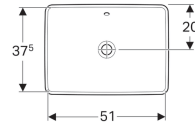

## Geberit VariForm inbouwwastafel rechthoekig

Voorbeeldafbeelding

### Eigenschappen

- Rechthoekig

- Eenvoudige montage dankzij meegeleverde zaagsjablone

### Technische gegevens

Materiaal

Fijn brandklei

Art. nr.	Kleur / oppervlak	Overloop	B	H	T
500.736.01.2	Wit	Zichtbaar	55 cm	17.8 cm	40 cm
500.736.00.2	Wit / KeraTect	Zichtbaar	55 cm	17.8 cm	40 cm
500.738.01.2	Wit	Zonder	55 cm	17.8 cm	40 cm
500.738.00.2	Wit / KeraTect	Zonder	55 cm	17.8 cm	40 cm