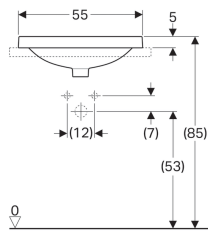

Gebruiksdoelen

- Voor montage in wastafelbladen

Eigenschappen

- Rechthoekig

- Eenvoudige montage dankzij meegeleverde zaagsjablone

Technische gegevens

Materiaal

Fijn brandklei

Art. nr.	Kleur / oppervlak	Overloop	B	H	T
500.736.01.2	Wit	Zichtbaar	55 cm	17.8 cm	40 cm
500.736.00.2	Wit / KeraTect	Zichtbaar	55 cm	17.8 cm	40 cm
500.738.01.2	Wit	Zonder	55 cm	17.8 cm	40 cm
500.738.00.2	Wit / KeraTect	Zonder	55 cm	17.8 cm	40 cm

Toebehoren

- Geberit afvoerplug met vrije uitloop