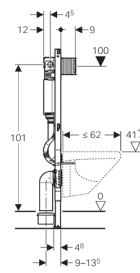

**Geberit Duofix element voor wand-wc, 112 cm, met Omega inbouwreservoir 12 cm**

**Toepassing**

- Voor droogbouw
- Voor inbouw in deelhoge of ruimtehoge voorzetwandinstallaties
- Voor inbouw in ruimtehoge installatiewanden
- Voor inbouw in deelhoge of ruimtehoge Geberit Duofix systeemwanden
- Voor wand-wc's met aansluitmaten conform EN 33:2011
- Voor wand-wc's tot 62 cm lang
- Voor 2-toets spoeling
- Voor vloeropbouw 0–20 cm

**Eigenschappen**

- Zelfdragend frame met poedercoating
- Frame met boorgaten  $\varnothing 9$  mm voor bevestigen in de houtskeletbouw
- Frame voorbereid voor ondersteuning bij wc-keramiek met klein contactoppervlak
- Steunpoten verzinkt, verstelbaar 0–20 cm
- Zelf remmende steunpoten
- Vloerbevestigingsconsole draaibaar, diepte passend aan de inbouw in U-profielen UW 50 en UW 75 en Geberit Duofix systeemprofielen
- Aansluitbocht in verschillende diepteposities zonder gereedschap monteerbaar, verstelbereik 45 mm
- Bevestiging aansluitbocht geluidsgeïsoleerd
- Inbouwreservoir met frontbediening, geïsoleerd tegen condensatie
- Bij fabrieksinstelling direct naspoelen mogelijk
- Montage- en onderhoudswerkzaamheden aan het inbouwreservoir zonder gereedschap
- Wataansluiting links opzij of achter links
- Sparingkoker beschermt tegen vochtigheid en vuil
- Sparingkoker inkortbaar
- Uitgerust met mantelbuis voor toevoerleiding voor de aansluiting van Geberit AquaClean douchewc's

## Leveringsomvang

- Wateriaansluiting R 1/2, geschikt voor MeplaFix, met geïntegreerde hoekstopkraan en handwiel
- Sparingkoker
- 2 wandankers
- Aansluitset voor wc, ø 90 mm
- Aansluitbocht 90° van PE-HD, ø 90 mm
- Overgangsmof van PE-HD, ø 90 / 110 mm
- 2 beschermstoppen
- 2 draadstangen M12
- Geluidsisolatieset
- Bevestigingsmateriaal