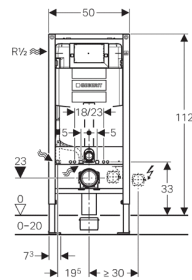

**Geberit Duofix element voor wand-wc, 112 cm, met Omega inbouwreservoir 12 cm**

**Toepassing**

- Voor droogbouw
- Voor inbouw in deelhoge of ruimtehoge voorzetwandinstallaties
- Voor inbouw in ruimtehoge installatiewanden
- Voor inbouw in deelhoge of ruimtehoge Geberit Duofix systeemwanden
- Voor wand-wc's met aansluitmaten conform EN 33:2011
- Voor wand-wc's tot 62 cm lang
- Voor 2-toets spoeling
- Voor vloeropbouw 0–20 cm

**Eigenschappen**

- Zelfdragend frame met poedercoating
- Frame met boorgaten  $\varnothing 9$  mm voor bevestigen in de houtskeletbouw
- Frame voorbereid voor ondersteuning bij wc-keramiek met klein contactoppervlak
- Steunpoten verzinkt, verstelbaar 0–20 cm
- Zelf remmende steunpoten
- Vloerbevestigingsconsole draaibaar, diepte passend aan de inbouw in U-profielen UW 50 en UW 75 en Geberit Duofix systeemprofielen
- Aansluitbocht in verschillende diepteposities zonder gereedschap monteerbaar, verstelbereik 45 mm
- Bevestiging aansluitbocht geluidsgeïsoleerd
- Inbouwreservoir met frontbediening, geïsoleerd tegen condensatie
- Bij fabrieksinstelling direct naspoelen mogelijk
- Montage- en onderhoudswerkzaamheden aan het inbouwreservoir zonder gereedschap
- Wataansluiting links opzij of achter links
- Sparingkoker beschermt tegen vochtigheid en vuil
- Sparingkoker inkortbaar
- Uitgerust met mantelbuis voor toevoerleiding voor de aansluiting van Geberit AquaClean douchewc's

**Technische gegevens**

Stromingsdruk	0,1-10 bar
Min. stromingsdruk	0,5 bar
Maximale watertemperatuur	25 °C
Fabrieksinstelling spoelhoeveelheid	6 en 3 l
Instelbereik grote spoeling	4,5 / 6 / 7,5 l
Instelbereik kleine spoeling	3-4 l
Berekende volumestroom	0,11 l/s