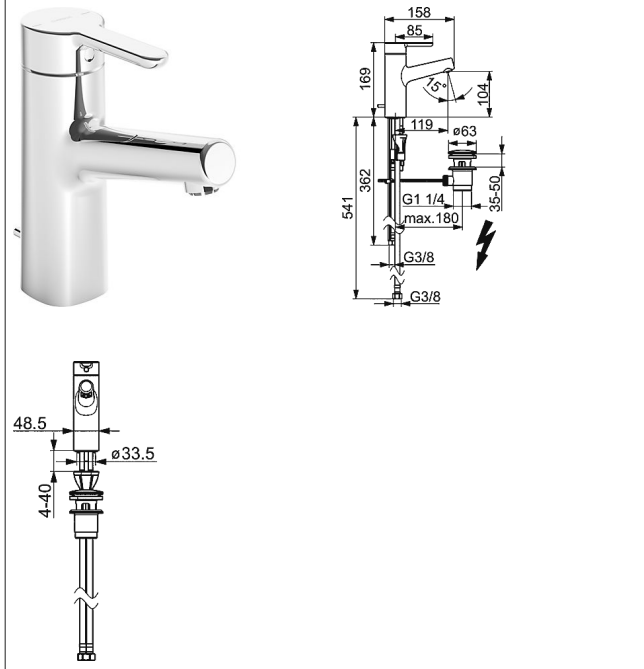

HANSADESIGNO

Eengats wastafelmengkraan, DN 15

voor open boilers

Afbeeldingen van product

Omschrijving

HANSADESIGNO
Eengats wastafelmengkraan, DN 15
voor open boilers

- Kraanhuis: ontzinkingsarm messing (MS 63)
- Bedieningshendel (metaal)
- CACHE® straalregelaar met montagesleutel
- Afvoergarnituur (metaal) en trekbediening
- 3S-installation bevestigingssysteem voor snelle en makkelijke montage
- flexibele aansluitslang 3/8"

Uitloop: vast
Uitloop: 119 mm

HANSA Classic-stuurpatroon 4.0

Artikelnummer: 59914129

Aantal in keuzelijst: 1

HANSA Classic-stuurpatroon 4.0

Artikelnummer: 59914129

Aantal in keuzelijst: 1

Productafbeelding

Producttekening

Producttekening