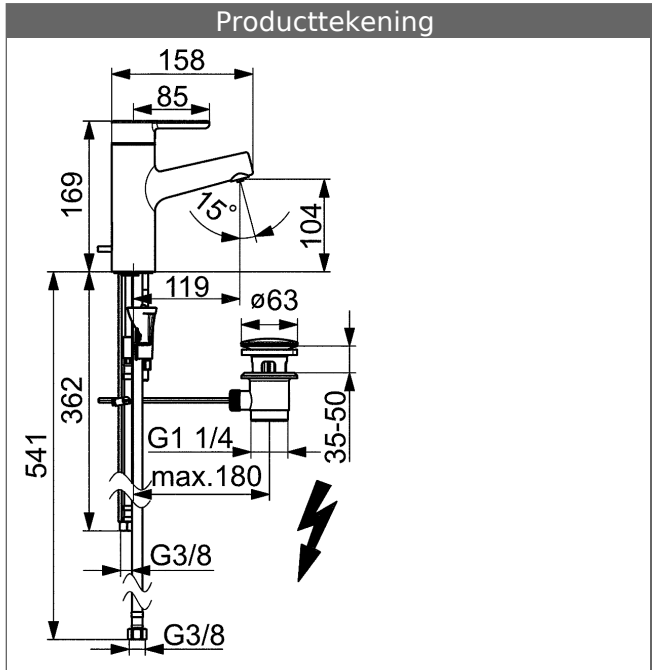

HANSADESIGNO

Eengats wastafelmengkraan, DN 15

voor open boilers

Afbeeldingen van product

Omschrijving

HANSADESIGNO
Eengats wastafelmengkraan, DN 15
voor open boilers

- Kraanhuis: ontzinkingsarm messing (MS 63)
- Bedieningshendel (metaal)
- CACHE® straalregelaar met montagesleutel
- Afvoergarnituur (metaal) en trekbediening
- 3S-installation bevestigingssysteem voor snelle en makkelijke montage
- flexibele aansluitslang 3/8"

Uitloop: vast
Uitloop: 119 mm

HANSA Classic-stuurpatroon 4.0

Artikelnummer: 59914129

Aantal in keuzelijst: 1

HANSA Classic-stuurpatroon 4.0

Artikelnummer: 59914129

Aantal in keuzelijst: 1

Productafbeelding

Producttekening

Producttekening