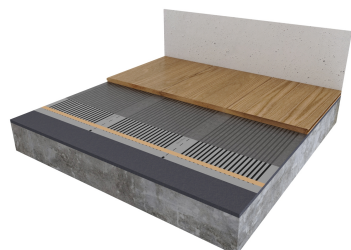

Apart bij te bestellen (afhankelijk van aantal m²):

- MAGNUM Isofoam, PS isolatieplaten, per pak 6 m²
- Dampwerende folie

Garantie

10 jaar garantie op de elektrotechnische werking van de MAGNUM Foil en 2 jaar op de thermostaat en vloersensor.

MAGNUM Foil wordt aangesloten op 230V. Installatie dient dan ook te geschieden door een erkend elektro-installateur. MAGNUM Foil dient te allen tijde geïnstalleerd te worden met MAGNUM polystyreen isolatieplaten (MAGNUM Isofoam, 6 mm), en afgedekt met een dampwerende folie (0,1 mm).

Systeemkeuring

Volgens laatste Europese normering: SEMKO, CE keurmerk (low voltage directive 73/23/EEC en 93/68/EEC/ EN 60335-2-96:2002+A1).