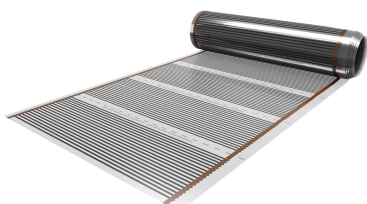

MAGNUM Foil wordt geleverd als complete set

- Foil op rol van 5, 10 of 15 m² (120Watt/m²)
- MAGNUM X-treme Control klokthermostaat
- Sensor en flexibele sensorbuis
- Isolatie tape
- Aansluitklemmen
- Aansluitdraden
- Duidelijke stap-voor-stap installatievoorschriften
- Drukverdeel- en krimptang