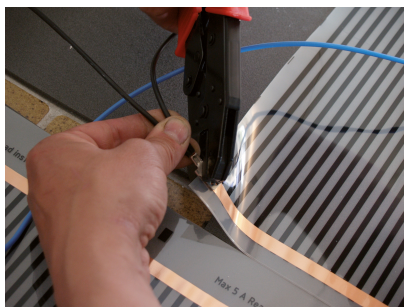

Beschikbare producten

Art.Nr.

361005

361010

361015

Art.nr.

360080

360120

MAGNUM Foil Set*

5 m² (0,6 x 8,4 m) MAGNUM Foil set 120 W/m²

10 m² (0,6 x 16,8 m) MAGNUM Foil set 120 W/m²

15 m² (0,6 x 25 m) MAGNUM Foil set 120 W/m²

MAGNUM Foil voor projecten groter dan 15m²

MAGNUM Foil 80 W/m², 0,6 x ...meter (per m²)

MAGNUM Foil 120 W/m², 0,6 x ...meter (per m²)

* Set bevat: MAGNUM Foil 120 Watt/m², MAGNUM X-treme Control digitale klokthermostaat met vloersensor, flexibele sensor buis, 2x15 m aansluitdraad