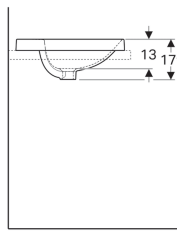

Geberit inbouwastafel VariForm, rond, met kraangat bank

Voorbeeldafbeelding

Gebruiksdoelen

- Voor montage in wastafelbladen

Eigenschappen

- Rond

- Eenvoudige montage dankzij meegeleverde zaagsjablone

Technische gegevens

Materiaal | Sanitairkeramiek

Art. nr.	Kleur / oppervlak	D	Overloop	H
500.704.01.2	Wit	48 cm	Zichtbaar	17.8 cm
500.704.00.2	Wit / KeraTect	48 cm	Zichtbaar	17.8 cm
500.706.01.2	Wit	48 cm	Zonder	17.8 cm
500.706.00.2	Wit / KeraTect	48 cm	Zonder	17.8 cm