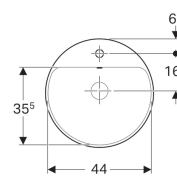

Geberit inbouwastafel VariForm, rond, met kraangat bank

Voorbeeldafbeelding

Gebruiksdoelen

- Voor montage in wastafelbladen

Eigenschappen

- Rond

- Eenvoudige montage dankzij meegeleverde zaagsjablone

Technische gegevens

Materiaal | Sanitairkeramiek

Art. nr.	Kleur / oppervlak	D	Overloop	H
500.704.01.2	Wit	48 cm	Zichtbaar	17.8 cm
500.704.00.2	Wit / KeraTect	48 cm	Zichtbaar	17.8 cm
500.706.01.2	Wit	48 cm	Zonder	17.8 cm
500.706.00.2	Wit / KeraTect	48 cm	Zonder	17.8 cm