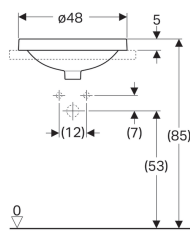

Geberit inbouwastafel VariForm, rond, met kraangat bank

Voorbeeldafbeelding

Gebruiksdoelen

- Voor montage in wastafelbladen

Eigenschappen

- Rond

- Eenvoudige montage dankzij meegeleverde zaagsjablone

Technische gegevens

Materiaal | Sanitairkeramiek

Art. nr.	Kleur / oppervlak	D	Overloop	H
500.704.01.2	Wit	48 cm	Zichtbaar	17.8 cm
500.704.00.2	Wit / KeraTect	48 cm	Zichtbaar	17.8 cm
500.706.01.2	Wit	48 cm	Zonder	17.8 cm
500.706.00.2	Wit / KeraTect	48 cm	Zonder	17.8 cm