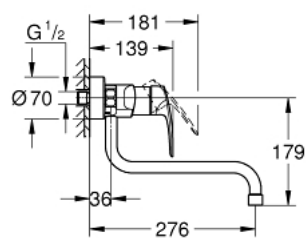

32 224 003 KEUKENMENGKRAAN

PRODUCTOMSCHRIJVING

- wandmontage
- GROHE SilkMove 35 mm kardoes met keramische schijven
- met mousseur
- variabel instelbare temperatuurbegrenzer
- draaibare buisuitloop
- zwenkbereik 360°
- sprong 276 mm
- geïntegreerde temperatuurbegrenzer
- S-koppelingen