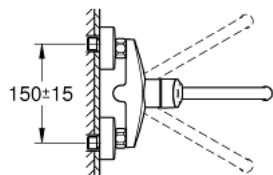

32 224 003 KEUKENMENGKRAAN

PRODUCTOMSCHRIJVING

- wandmontage
- GROHE SilkMove 35 mm kardoes met keramische schijven
- met mousseur
- variabel instelbare temperatuurbegrenzer
- draaibare buisuitloop
- zwenkbereik 360°
- sprong 276 mm
- geïntegreerde temperatuurbegrenzer
- S-koppelingen