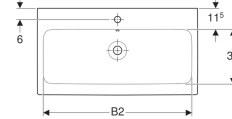

Geberit iCon wastafel

Voorbeeldafbeelding

Eigenschappen

- Geschikt voor onderbouw

Technische gegevens

Materiaal

Fijn brandklei

Art. nr.	Kleur / oppervlak	Kraangat	Overloop	B	B1	B2	Breedte onderkast	H	T	Bevestigingspunten
124060000	Wit	Gecentreerd	Zichtbaar	60 cm	– cm	54.5 cm	59.5 cm	15.5 cm	48.5 cm	2
124060600	Wit / KeraTect	Gecentreerd	Zichtbaar	60 cm	– cm	54.5 cm	59.5 cm	15.5 cm	48.5 cm	2
124062000	Wit	Gecentreerd	Zonder	60 cm	– cm	54.5 cm	59.5 cm	15.5 cm	48.5 cm	2
124063000	Wit	Zonder	Zichtbaar	60 cm	– cm	54.5 cm	59.5 cm	15.5 cm	48.5 cm	2
124063600	Wit / KeraTect	Zonder	Zichtbaar	60 cm	– cm	54.5 cm	59.5 cm	15.5 cm	48.5 cm	2
124061000	Wit	Zonder	Zonder	60 cm	– cm	54.5 cm	59.5 cm	15.5 cm	48.5 cm	2
124061600	Wit / KeraTect	Zonder	Zonder	60 cm	– cm	54.5 cm	59.5 cm	15.5 cm	48.5 cm	2
124075000	Wit	Gecentreerd	Zichtbaar	75 cm	– cm	69 cm	74 cm	15.5 cm	48.5 cm	2
124075600	Wit / KeraTect	Gecentreerd	Zichtbaar	75 cm	– cm	69 cm	74 cm	15.5 cm	48.5 cm	2
124078000	Wit	Zonder	Zichtbaar	75 cm	– cm	69 cm	74 cm	15.5 cm	48.5 cm	2
124078600	Wit / KeraTect	Zonder	Zichtbaar	75 cm	– cm	69 cm	74 cm	15.5 cm	48.5 cm	2
124090000	Wit	Gecentreerd	Zichtbaar	90 cm	13 cm	84 cm	89 cm	16 cm	48.5 cm	4
124090600	Wit / KeraTect	Gecentreerd	Zichtbaar	90 cm	13 cm	84 cm	89 cm	16 cm	48.5 cm	4
124093000	Wit	Zonder	Zichtbaar	90 cm	13 cm	84 cm	89 cm	16 cm	48.5 cm	4
124093600	Wit / KeraTect	Zonder	Zichtbaar	90 cm	13 cm	84 cm	89 cm	16 cm	48.5 cm	4
124020000	Wit	Links en rechts	Zichtbaar	120 cm	28 cm	114.5 cm	119 cm	16 cm	48.5 cm	4
124020600	Wit / KeraTect	Links en rechts	Zichtbaar	120 cm	28 cm	114.5 cm	119 cm	16 cm	48.5 cm	4

Art. nr.	Kleur / oppervlak	Kraangat	Overloop	B	B1	B2	Breedte onderkast	H	T	Bevestigingspunten
124025000	Wit	Zonder	Zichtbaar	120 cm	28 cm	114.5 cm	119 cm	16 cm	48.5 cm	4

Toebehoren

- Geberit dompelbuissifon voor wastafel, ruimtesparend model, afvoer horizontaal