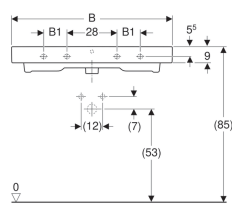

Geberit iCon wastafel

Voorbeeldafbeelding

Eigenschappen

- Geschikt voor onderbouw

Technische gegevens

Materiaal

Fijn brandklei

Art. nr.	Kleur / oppervlak	Kraangat	Overloop	B	B1	B2	Breedte onderkast	H	T	Bevestigingspunten
124060000	Wit	Gecentreerd	Zichtbaar	60 cm	– cm	54.5 cm	59.5 cm	15.5 cm	48.5 cm	2
124060600	Wit / KeraTect	Gecentreerd	Zichtbaar	60 cm	– cm	54.5 cm	59.5 cm	15.5 cm	48.5 cm	2
124062000	Wit	Gecentreerd	Zonder	60 cm	– cm	54.5 cm	59.5 cm	15.5 cm	48.5 cm	2
124063000	Wit	Zonder	Zichtbaar	60 cm	– cm	54.5 cm	59.5 cm	15.5 cm	48.5 cm	2
124063600	Wit / KeraTect	Zonder	Zichtbaar	60 cm	– cm	54.5 cm	59.5 cm	15.5 cm	48.5 cm	2
124061000	Wit	Zonder	Zonder	60 cm	– cm	54.5 cm	59.5 cm	15.5 cm	48.5 cm	2
124061600	Wit / KeraTect	Zonder	Zonder	60 cm	– cm	54.5 cm	59.5 cm	15.5 cm	48.5 cm	2
124075000	Wit	Gecentreerd	Zichtbaar	75 cm	– cm	69 cm	74 cm	15.5 cm	48.5 cm	2
124075600	Wit / KeraTect	Gecentreerd	Zichtbaar	75 cm	– cm	69 cm	74 cm	15.5 cm	48.5 cm	2
124078000	Wit	Zonder	Zichtbaar	75 cm	– cm	69 cm	74 cm	15.5 cm	48.5 cm	2
124078600	Wit / KeraTect	Zonder	Zichtbaar	75 cm	– cm	69 cm	74 cm	15.5 cm	48.5 cm	2
124090000	Wit	Gecentreerd	Zichtbaar	90 cm	13 cm	84 cm	89 cm	16 cm	48.5 cm	4
124090600	Wit / KeraTect	Gecentreerd	Zichtbaar	90 cm	13 cm	84 cm	89 cm	16 cm	48.5 cm	4
124093000	Wit	Zonder	Zichtbaar	90 cm	13 cm	84 cm	89 cm	16 cm	48.5 cm	4
124093600	Wit / KeraTect	Zonder	Zichtbaar	90 cm	13 cm	84 cm	89 cm	16 cm	48.5 cm	4
124020000	Wit	Links en rechts	Zichtbaar	120 cm	28 cm	114.5 cm	119 cm	16 cm	48.5 cm	4
124020600	Wit / KeraTect	Links en rechts	Zichtbaar	120 cm	28 cm	114.5 cm	119 cm	16 cm	48.5 cm	4

Art. nr.	Kleur / oppervlak	Kraangat	Overloop	B	B1	B2	Breedte onderkast	H	T	Bevestigingspunten
124025000	Wit	Zonder	Zichtbaar	120 cm	28 cm	114.5 cm	119 cm	16 cm	48.5 cm	4

Toebehoren

- Geberit dompelbuissifon voor wastafel, ruimtesparend model, afvoer horizontaal