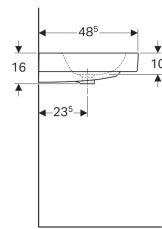

Geberit iCon wastafel

Voorbeeldafbeelding

Eigenschappen

- Geschikt voor onderbouw

Technische gegevens

Materiaal

Fijn brandklei

Art. nr.	Kleur / oppervlak	Kraangat	Overloop	B	B1	B2	Breedte onderkast	H	T	Bevestigingspunten
124060000	Wit	Gecentreerd	Zichtbaar	60 cm	– cm	54.5 cm	59.5 cm	15.5 cm	48.5 cm	2
124060600	Wit / KeraTect	Gecentreerd	Zichtbaar	60 cm	– cm	54.5 cm	59.5 cm	15.5 cm	48.5 cm	2
124062000	Wit	Gecentreerd	Zonder	60 cm	– cm	54.5 cm	59.5 cm	15.5 cm	48.5 cm	2
124063000	Wit	Zonder	Zichtbaar	60 cm	– cm	54.5 cm	59.5 cm	15.5 cm	48.5 cm	2
124063600	Wit / KeraTect	Zonder	Zichtbaar	60 cm	– cm	54.5 cm	59.5 cm	15.5 cm	48.5 cm	2
124061000	Wit	Zonder	Zonder	60 cm	– cm	54.5 cm	59.5 cm	15.5 cm	48.5 cm	2
124061600	Wit / KeraTect	Zonder	Zonder	60 cm	– cm	54.5 cm	59.5 cm	15.5 cm	48.5 cm	2
124075000	Wit	Gecentreerd	Zichtbaar	75 cm	– cm	69 cm	74 cm	15.5 cm	48.5 cm	2
124075600	Wit / KeraTect	Gecentreerd	Zichtbaar	75 cm	– cm	69 cm	74 cm	15.5 cm	48.5 cm	2
124078000	Wit	Zonder	Zichtbaar	75 cm	– cm	69 cm	74 cm	15.5 cm	48.5 cm	2
124078600	Wit / KeraTect	Zonder	Zichtbaar	75 cm	– cm	69 cm	74 cm	15.5 cm	48.5 cm	2
124090000	Wit	Gecentreerd	Zichtbaar	90 cm	13 cm	84 cm	89 cm	16 cm	48.5 cm	4
124090600	Wit / KeraTect	Gecentreerd	Zichtbaar	90 cm	13 cm	84 cm	89 cm	16 cm	48.5 cm	4
124093000	Wit	Zonder	Zichtbaar	90 cm	13 cm	84 cm	89 cm	16 cm	48.5 cm	4
124093600	Wit / KeraTect	Zonder	Zichtbaar	90 cm	13 cm	84 cm	89 cm	16 cm	48.5 cm	4
124020000	Wit	Links en rechts	Zichtbaar	120 cm	28 cm	114.5 cm	119 cm	16 cm	48.5 cm	4
124020600	Wit / KeraTect	Links en rechts	Zichtbaar	120 cm	28 cm	114.5 cm	119 cm	16 cm	48.5 cm	4

Art. nr.	Kleur / oppervlak	Kraangat	Overloop	B	B1	B2	Breedte onderkast	H	T	Bevestigingspunten
124025000	Wit	Zonder	Zichtbaar	120 cm	28 cm	114.5 cm	119 cm	16 cm	48.5 cm	4

Toebehoren

- Geberit dompelbuissifon voor wastafel, ruimtesparend model, afvoer horizontaal