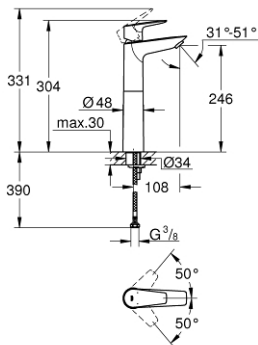

23 761 001 WASTAFELMENGKRAAN XL-SIZE

PRODUCTOMSCHRIJVING

- voor opzetwastafel
- ééngatsmontage
- metalen greep
- GROHE Longlife 28 mm kardoes met keramische schijven
- met geïntegreerde drukafhankelijke temperatuurbegrenzer
- **GROHE Zero** interne kanalen, waardoor het water niet met de legering in contact komt
- **GROHE EcoJoy** doorstroombegrenzer 5,7 l/min
- snelmontage systeem
- **gladde body**
- flexibele aansluitslangen
- **Professionele variant**

23 761 001 WASTAFELMENGKRAAN XL-SIZE

23 761 001 **WASTAFELMENGKRAAN**
XL-SIZE

ONDERDELEN

- 1: kardoos (Bestel-nr 48518000)
- 2: straalregelaar verstelbaar (Bestel-nr 46837000)
- 3: Shank mounting kit (Bestel-nr 46249000)
- 4: Waste fitting (Bestel-nr 65807000)*
- 5: montagesleutel 13mm (Bestel-nr 19017000)*