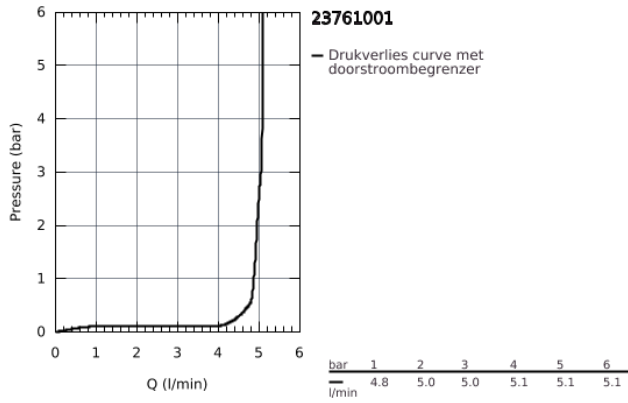

23 761 001 WASTAFELMENGKRAAN XL-SIZE

PRODUCTOMSCHRIJVING

- voor opzetwastafel
- ééngatsmontage
- metalen greep
- GROHE Longlife 28 mm kardoes met keramische schijven
- met geïntegreerde drukafhankelijke temperatuurbegrenzer
- **GROHE Zero** interne kanalen, waardoor het water niet met de legering in contact komt
- **GROHE EcoJoy** doorstroombegrenzer 5,7 l/min
- snelmontage systeem
- **gladde body**
- flexibele aansluitslangen
- **Professionele variant**

23 761 001 WASTAFELMENGKRAAN XL-SIZE

23 761 001 **WASTAFELMENGKRAAN**
XL-SIZE

ONDERDELEN

- 1: kardoos (Bestel-nr 48518000)
- 2: straalregelaar verstelbaar (Bestel-nr 46837000)
- 3: Shank mounting kit (Bestel-nr 46249000)
- 4: Waste fitting (Bestel-nr 65807000)*
- 5: montagesleutel 13mm (Bestel-nr 19017000)*