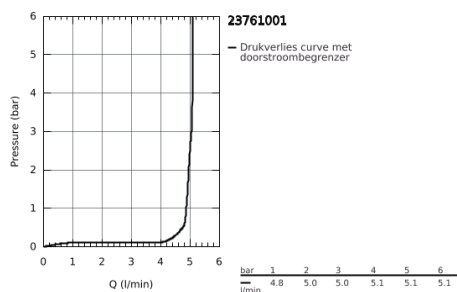

23 761 001 WASTAFELMENGKRAAN XL-SIZE

PRODUCTOMSCHRIJVING

- voor opzetwastafel
- ééngatsmontage
- metalen greep
- GROHE Longlife 28 mm kardoes met keramische schijven
- met geïntegreerde drukafhankelijke temperatuurbegrenzer
- **GROHE Zero** interne kanalen, waardoor het water niet met de legering in contact komt
- **GROHE EcoJoy** doorstroombegrenzer 5,7 l/min
- snelmontage systeem
- **gladde body**
- flexibele aansluitslangen
- **Professionele variant**

23 761 001 WASTAFELMENGKRAAN XL-SIZE

23 761 001 **WASTAFELMENGKRAAN**
XL-SIZE

ONDERDELEN

- 1: kardoos (Bestel-nr 48518000)
- 2: straalregelaar verstelbaar (Bestel-nr 46837000)
- 3: Shank mounting kit (Bestel-nr 46249000)
- 4: Waste fitting (Bestel-nr 65807000)*
- 5: montagesleutel 13mm (Bestel-nr 19017000)*