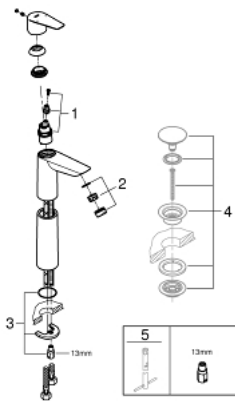

23 761 001 WASTAFELMENGKRAAN XL-SIZE

PRODUCTOMSCHRIJVING

- voor opzetwastafel
- ééngatsmontage
- metalen greep
- GROHE Longlife 28 mm kardoes met keramische schijven
- met geïntegreerde drukafhankelijke temperatuurbegrenzer
- **GROHE Zero** interne kanalen, waardoor het water niet met de legering in contact komt
- **GROHE EcoJoy** doorstroombegrenzer 5,7 l/min
- snelmontage systeem
- **gladde body**
- flexibele aansluitslangen
- **Professionele variant**

23 761 001 WASTAFELMENGKRAAN XL-SIZE

23 761 001 **WASTAFELMENGKRAAN**
XL-SIZE

ONDERDELEN

- 1: kardoos (Bestel-nr 48518000)
- 2: straalregelaar verstelbaar (Bestel-nr 46837000)
- 3: Shank mounting kit (Bestel-nr 46249000)
- 4: Waste fitting (Bestel-nr 65807000)*
- 5: montagesleutel 13mm (Bestel-nr 19017000)*