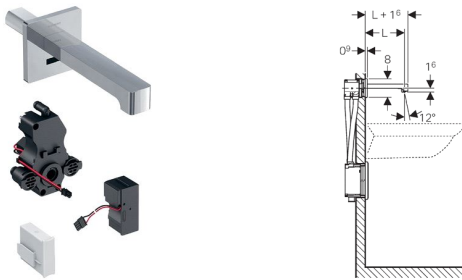

Geberit wastafelkraan Brenta, wandmontage, netvoeding, voor inbouw-functiebox

Nieuw

**Toepassing**

- Voor afname van drinkwater
- Voor openbare en semiopenbare ruimtes
- Voor het inbouwen in Geberit installatie-elementen voor wastafel, voor wandkraan met inbouw-functiebox
- Voor de aansluiting van koud, warm of mengwater
- Voor het gebruik met roestvast stalen bakken
- Niet geschikt voor kleine doorstroomboilers
- Für Beplankungsstärken von 10–50 mm

Eigenschappen

- Kraangroep I conform DIN 4109
- Automatische spoelactivering
- Infrarood gebruikersherkenning
- Infrarood sensor zelf instellend
- Vandaalbestendig
- Volumestroombegrenzing door straalregelaar
- Temperatuurinstelling via meng unit (alleen bij uitvoering met meng unit)
- Water niet puur warm of puur koud instelbaar (alleen bij uitvoering met meng unit)
- Stroomvoorziening via voedingsapparaat
- Energiespaarmodus instelbaar
- Waterbesparing door reactiesnelle aftasttechniek met twee stralen
- Functies met Geberit Service Handy instelbaar en opvraagbaar
- Programma waterbesparing instelbaar
- Programma interval spoeling instelbaar
- Continue spoeling individueel instelbaar
- Spoelactivering via Geberit HyTronic Clean Handy de-activeerbaar
- Verschillende functies handmatig instelbaar
- Met geïntegreerde terugstroombeveiliging
- Functie-eenheid met geïntegreerde korffilters

Leveringsomvang

- Wastafelkraan
 - Infrarood sensor met aansluitkabel
 - Besturingselektronica
 - Functie-eenheid
 - Voedingsapparaat
 - Sleutel voor straalregelaar
 - Bevestigingsmateriaal
- Niet inbegrepen:
- Geberit installatie-element voor wastafel