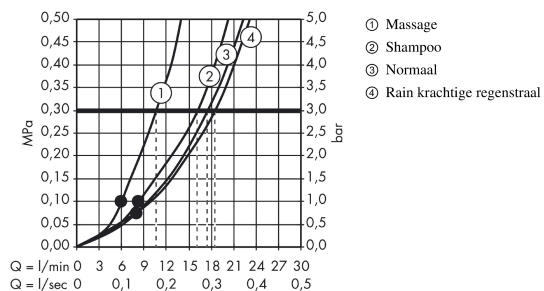

Croma 100
Croma 100 Vario / Ecostat Comfort douchecombinatie 65 cm
 Oppervlakken: **chrom** Artikelnummer: **27034000**

Beschrijving

- Rain krachtige regenstraal, massagestraal, normale straal, krachtige shampoostraal
- wisselen van straalsoort door straalplaat te draaien
- meedraaiende wartel aan douchezijde tegen verdraaien van de doucheslang
- 90° instelbaar schuifstuk, draait naar links en rechts, omhoog en omlaag

Bestaande uit

- Ecostat Comfort opbouw douchethermostaat (#13116XXX)
- Croma 100 Vario / Unica'C glijstangset 65 cm (#27772XXX)

Technologie

Productfoto

Maattekening

Doorstroomdiagram

De verbruikswaarden werden in overeenstemming met de praktijk met de bijbehorende armaturen (thermostaat/mengkraan/inbouwventiel) gemeten.