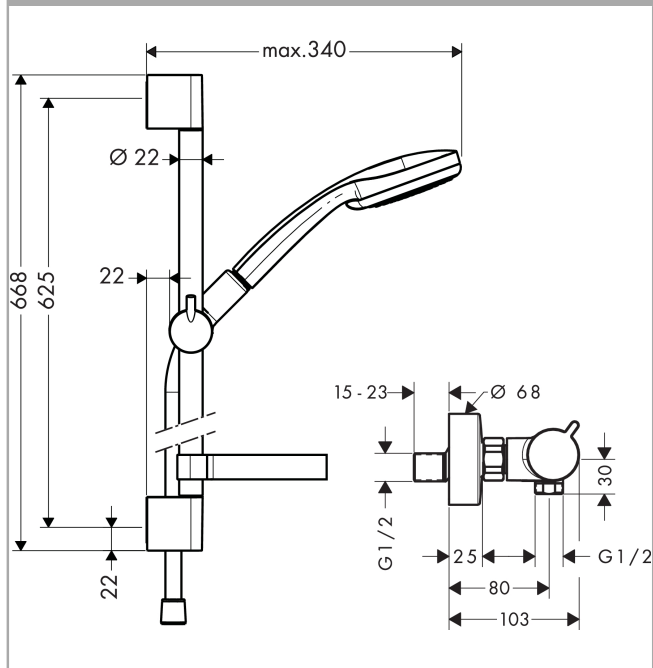

Croma 100
Croma 100 Vario / Ecostat Comfort douchecombinatie 65 cm
 Oppervlakken: **chrom** Artikelnummer: **27034000**

Beschrijving

- Rain krachtige regenstraal, massagestraal, normale straal, krachtige shampoostraal
- wisselen van straalsoort door straalplaat te draaien
- meedraaiende wartel aan douchezijde tegen verdraaien van de doucheslang
- 90° instelbaar schuifstuk, draait naar links en rechts, omhoog en omlaag

Bestaande uit

- Ecostat Comfort opbouw douchethermostaat (#13116XXX)
- Croma 100 Vario / Unica'C glijstangset 65 cm (#27772XXX)

Technologie

Productfoto

Maattekening

Doorstroomdiagram

De verbruikswaarden werden in overeenstemming met de praktijk met de bijbehorende armaturen (thermostaat/mengkraan/inbouwventiel) gemeten.

Croma 100

Croma 100 Vario / Ecostat Comfort douchecombinatie 65 cm

Oppervlakken: **chrom** Artikelnummer: **27034000**

Inbouwvoorbeeld