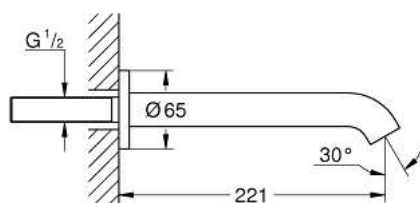

### PRODUCTOMSCHRIJVING

- wandmontage
- met mousseur
- buitendraad 1/2"
- sprong 230 mm
  
- **Professionele variant**

13 449 001 **ESSENCE BADUITLOOP**

**ONDERDELEN**

1: Mousseur (Bestel-nr 13926000)