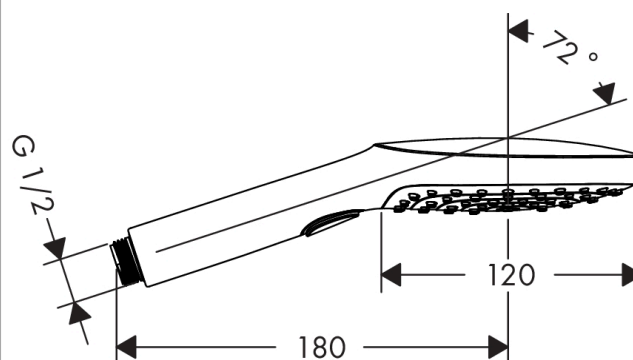

Maattekening