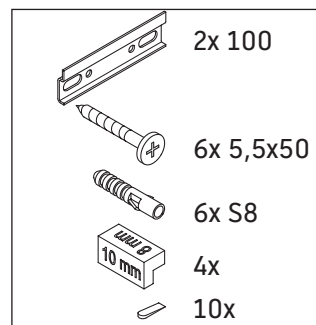

D-Neo

DE 4372

Montagehandleiding

Vero Air # 235070

Aanwijzingen betreffende het gebruik

De badmeubel-serie voldoet aan de geldende normen en richtlijnen op het moment van de levering en is ontworpen voor gebruik in badkamers. Een direct contact met water, bijv. bij het douchen moet worden vermeden.