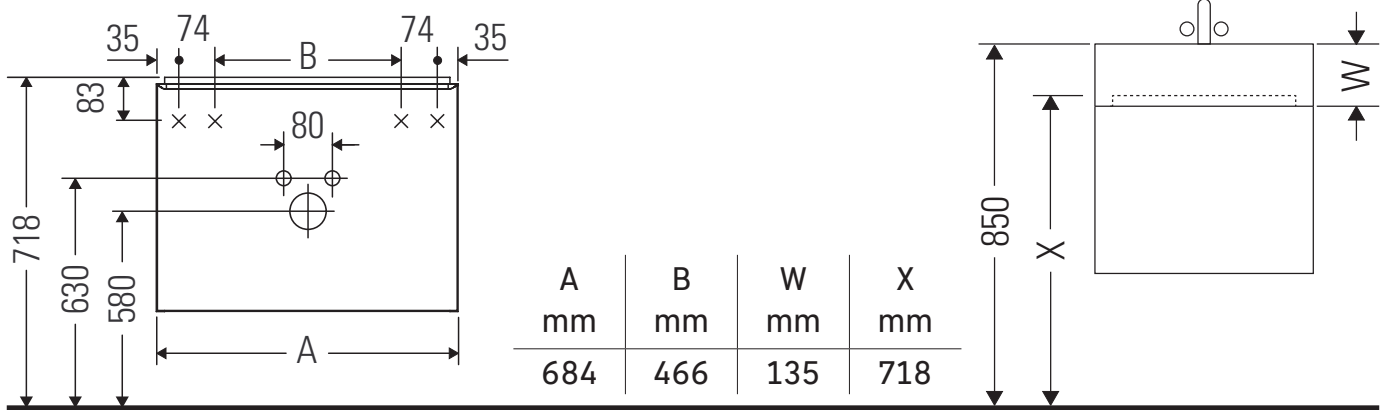

D-Neo

DE 4372

Montagehandleiding

Vero Air # 235070

Aanwijzingen betreffende het gebruik

De badmeubel-serie voldoet aan de geldende normen en richtlijnen op het moment van de levering en is ontworpen voor gebruik in badkamers. Een direct contact met water, bijv. bij het douchen moet worden vermeden.