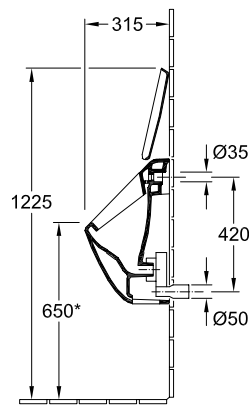

URINOIR SUBWAY

PRODUCTINFORMATIE

1 . POSITION

| | |
|----------------------|---|
| Model | 751300 |
| Collectie | Subway |
| PROJECTS | ■ DESIGN |
| Breedte | 285 mm |
| Hoogte | 535 mm |
| Diepte | 315 mm |
| Gewicht | 17,21 kg |
| beschrijving | Sanitairporselein Ook verkrijgbaar in CeramicPlus bevestiging voor verdekte bevestiging wordt meegeleverd |
| Urinoirdeksel | zonder deksel |
| Spoelwaterbehoefte | 1,0 l |
| Toevoer | toevoer verdekt |
| Materiaal | Sanitairporselein |
| Aanbestedingsteksten | Subway; Afzuigurinoir; Sanitairporselein; Afmeting: 285 x 535 x 315 mm; Spoelwaterbehoefte: 1,0 l; bevestiging voor verdekte bevestiging wordt meegeleverd; zonder deksel |

TECHNISCHE TEKENINGEN

751300

*Het is raadzaam deze afstand af te stemmen op de lichaamslengte van de gebruiker!

*Het is raadzaam deze afstand af te stemmen op de lichaamslengte van de gebruiker!