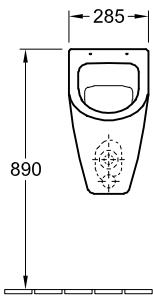

URINOIR SUBWAY

PRODUCTINFORMATIE

1 . POSITION

| | |
|----------------------|---|
| Model | 751300 |
| Collectie | Subway |
| PROJECTS | ■ DESIGN |
| Breedte | 285 mm |
| Hoogte | 535 mm |
| Diepte | 315 mm |
| Gewicht | 17,21 kg |
| beschrijving | Sanitairporselein Ook verkrijgbaar in CeramicPlus bevestiging voor verdekte bevestiging wordt meegeleverd |
| Urinoirdeksel | zonder deksel |
| Spoelwaterbehoefte | 1,0 l |
| Toevoer | toevoer verdekt |
| Materiaal | Sanitairporselein |
| Aanbestedingsteksten | Subway; Afzuigurinoir; Sanitairporselein; Afmeting: 285 x 535 x 315 mm; Spoelwaterbehoefte: 1,0 l; bevestiging voor verdekte bevestiging wordt meegeleverd; zonder deksel |

TECHNISCHE TEKENINGEN

751300

*Het is raadzaam deze afstand af te stemmen op de lichaamslengte van de gebruiker!

*Het is raadzaam deze afstand af te stemmen op de lichaamslengte van de gebruiker!