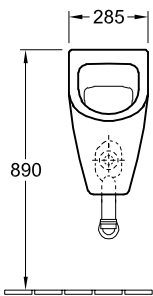

URINOIR SUBWAY

PRODUCTINFORMATIE

1 . POSITION

| | |
|----------------------|---|
| Model | 751300 |
| Collectie | Subway |
| PROJECTS | ■ DESIGN |
| Breedte | 285 mm |
| Hoogte | 535 mm |
| Diepte | 315 mm |
| Gewicht | 17,21 kg |
| beschrijving | Sanitairporselein Ook verkrijgbaar in CeramicPlus bevestiging voor verdekte bevestiging wordt meegeleverd |
| Urinoirdeksel | zonder deksel |
| Spoelwaterbehoefte | 1,0 l |
| Toevoer | toevoer verdekt |
| Materiaal | Sanitairporselein |
| Aanbestedingsteksten | Subway; Afzuigurinoir; Sanitairporselein; Afmeting: 285 x 535 x 315 mm; Spoelwaterbehoefte: 1,0 l; bevestiging voor verdekte bevestiging wordt meegeleverd; zonder deksel |

TECHNISCHE TEKENINGEN

751300

*Het is raadzaam deze afstand af te stemmen op de lichaamslengte van de gebruiker!

*Het is raadzaam deze afstand af te stemmen op de lichaamslengte van de gebruiker!