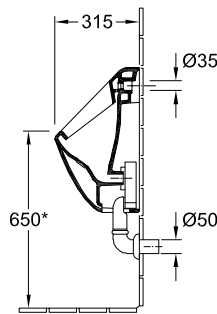

URINOIR SUBWAY

PRODUCTINFORMATIE

1 . POSITION

| | |
|----------------------|---|
| Model | 751300 |
| Collectie | Subway |
| PROJECTS | ■ DESIGN |
| Breedte | 285 mm |
| Hoogte | 535 mm |
| Diepte | 315 mm |
| Gewicht | 17,21 kg |
| beschrijving | Sanitairporselein Ook verkrijgbaar in CeramicPlus bevestiging voor verdekte bevestiging wordt meegeleverd |
| Urinoirdeksel | zonder deksel |
| Spoelwaterbehoefte | 1,0 l |
| Toevoer | toevoer verdekt |
| Materiaal | Sanitairporselein |
| Aanbestedingsteksten | Subway; Afzuigurinoir; Sanitairporselein; Afmeting: 285 x 535 x 315 mm; Spoelwaterbehoefte: 1,0 l; bevestiging voor verdekte bevestiging wordt meegeleverd; zonder deksel |

TECHNISCHE TEKENINGEN

751300

*Het is raadzaam deze afstand af te stemmen op de lichaamslengte van de gebruiker!

*Het is raadzaam deze afstand af te stemmen op de lichaamslengte van de gebruiker!