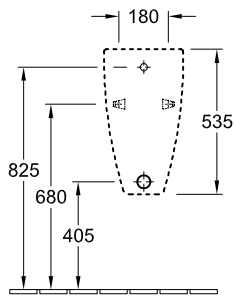

URINOIR SUBWAY

PRODUCTINFORMATIE

1 . POSITION

| | |
|----------------------|---|
| Model | 751300 |
| Collectie | Subway |
| PROJECTS | ■ DESIGN |
| Breedte | 285 mm |
| Hoogte | 535 mm |
| Diepte | 315 mm |
| Gewicht | 17,21 kg |
| beschrijving | Sanitairporselein Ook verkrijgbaar in CeramicPlus bevestiging voor verdekte bevestiging wordt meegeleverd |
| Urinoirdeksel | zonder deksel |
| Spoelwaterbehoefte | 1,0 l |
| Toevoer | toevoer verdekt |
| Materiaal | Sanitairporselein |
| Aanbestedingsteksten | Subway; Afzuigurinoir; Sanitairporselein; Afmeting: 285 x 535 x 315 mm; Spoelwaterbehoefte: 1,0 l; bevestiging voor verdekte bevestiging wordt meegeleverd; zonder deksel |

TECHNISCHE TEKENINGEN

751300

*Het is raadzaam deze afstand af te stemmen op de lichaamslengte van de gebruiker!

*Het is raadzaam deze afstand af te stemmen op de lichaamslengte van de gebruiker!