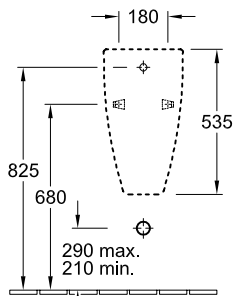

URINOIR SUBWAY

PRODUCTINFORMATIE

1 . POSITION

| | |
|----------------------|---|
| Model | 751300 |
| Collectie | Subway |
| PROJECTS | ■ DESIGN |
| Breedte | 285 mm |
| Hoogte | 535 mm |
| Diepte | 315 mm |
| Gewicht | 17,21 kg |
| beschrijving | Sanitairporselein Ook verkrijgbaar in CeramicPlus bevestiging voor verdekte bevestiging wordt meegeleverd |
| Urinoirdeksel | zonder deksel |
| Spoelwaterbehoefte | 1,0 l |
| Toevoer | toevoer verdekt |
| Materiaal | Sanitairporselein |
| Aanbestedingsteksten | Subway; Afzuigurinoir; Sanitairporselein; Afmeting: 285 x 535 x 315 mm; Spoelwaterbehoefte: 1,0 l; bevestiging voor verdekte bevestiging wordt meegeleverd; zonder deksel |

TECHNISCHE TEKENINGEN

751300

*Het is raadzaam deze afstand af te stemmen op de lichaamslengte van de gebruiker!

*Het is raadzaam deze afstand af te stemmen op de lichaamslengte van de gebruiker!