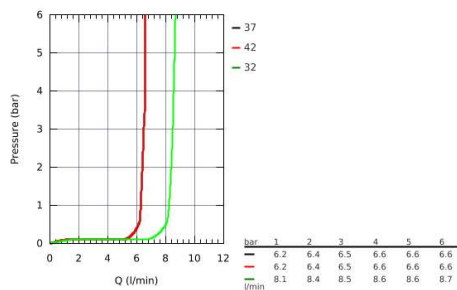

Pure Freude
an Wasser

GROHE

26 590 000 Handdouche 3 straalsoorten

https://www.grohe.nl/nl_nl/handdouche-3-straalsoorten-26590000.html

- sproeiplate chroom
- GROHE Rain met DripStop, Jet met DripStop, ActiveMassage
- **GROHE EcoJoy** 9,5 l/min. doorstroombegrenzer
- **GROHE DreamSpray** voor een optimaal straalbeeld
- **GROHE SmartTip** kies de gewenste straalsoort met een enkele tip
- **GROHE RainStart** - handdouche start altijd met straalsoort Rain
- **GROHE StarLight** verchromd
- **SpeedClean** anti-kalk systeem
- **Inner WaterGuide** voor een langere levensduur
- universele bevestiging, past op alle standaard doucheslangen
- geschikt voor geiser
- **minimale dynamische druk 1,0 bar**