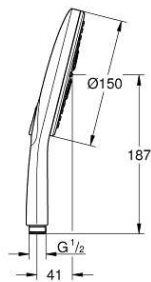

Pure Freude
an Wasser

GROHE

26 590 000 Handdouche 3 straalsoorten

https://www.grohe.nl/nl_nl/handdouche-3-straalsoorten-26590000.html

- sproeiplate chroom
- GROHE Rain met DripStop, Jet met DripStop, ActiveMassage
- **GROHE EcoJoy** 9,5 l/min. doorstroombegrenzer
- **GROHE DreamSpray** voor een optimaal straalbeeld
- **GROHE SmartTip** kies de gewenste straalsoort met een enkele tip
- **GROHE RainStart** - handdouche start altijd met straalsoort Rain
- **GROHE StarLight** verchromd
- **SpeedClean** anti-kalk systeem
- **Inner WaterGuide** voor een langere levensduur
- universele bevestiging, past op alle standaard doucheslangen
- geschikt voor geiser
- **minimale dynamische druk 1,0 bar**