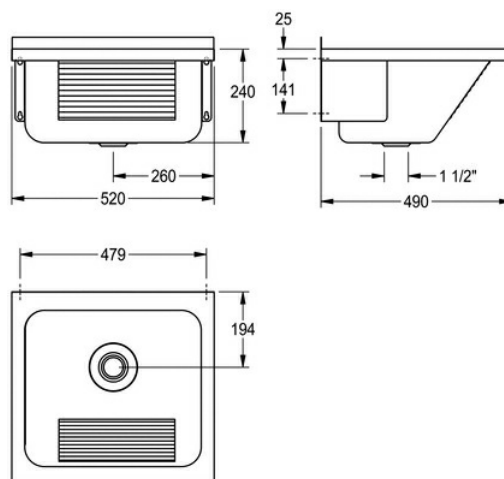

WASTROG: LTJ500

LTJ500 | 2000057087

ARTICLE GROUP (AG) : **LTJ500** | ARTICLE FAMILY (AF) : **Multifunctionele wasbak** | PRODUCT GROUP (PG) : **Uitgietbak** |
MODEL RANGE : **SIRIUS**

Universele wastrog voor wandmontage, roestvrijstaal, oppervlakte satijn, materiaaldikte 0,9 mm, frontpaneel in de lengte geribd, 1 1/2" gootsteenzeef in het midden, met overloop, 30 mm opstaande rand, trog met ingelaste wandconsoles, incl. roestvrijstalen schroeven en pluggen.

TECHNISCHE GEGEVENS

kuippositie	centraal
korn constructie	radius hoeken
kuip - kuip diepte	240,00 mm
afwerking kuip	satijn glans
kuip - diepte	400,00 mm
kuip - breedte	450,00 mm
afdruiplak of legbord	neen
rooster	neen
bruto gewicht	5,60 kg
materiaal	roestvrij staal
materiaalcode	1.4301 Chroomnikkelstaal V2A
materiaaldikte	0,90 mm
netto gewicht	4,90 kg
aantal afvoergaten	1
uitlaat diameter	G 1 1/2 B
totale diepte	490,00 mm
totale hoogte	270,00 mm
totale breedte	520,00 mm
overloop	ja
opstaande achterkant	neen
groef	ja
spatplaat	neen
slibopvangbak	neen
slibopvangkorf	neen

oppervlakafwerking	satin finished
kraanvlak	neen
type montage	wandmontage
type utiliteitsblok	wastrog
type afvoer kit	roosterafvoerplug
positie afvoeropening	centraal
lengte uitloop	194,00 mm
afvoer kit inbegrepen	ja
afvoer afmetingen	DN 40
spatplaat hoogte	30,00 mm
borstels	WITHOUT BRUSHES
afvoerkanaal	ja
aantal wasplaatsen	1