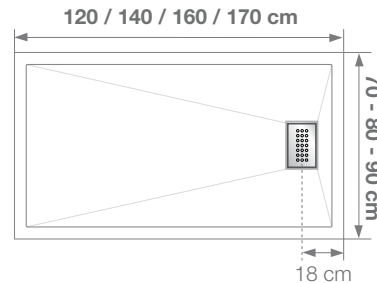

Afvoerhoogte: -2,5 cm
 Afvoerhoogte met stelpoten: 4,5 - 9,5 cm
 Afvoerhoogte voor uitvoeringen met afvoerputje gecentreerd aan de lange zijde:
 -2,9 cm- 120 cm
 -3,7 cm voor de afmetingen 140, 150, 160, 170 en 180 cm
 Hauteur d'évacuation : -2,5 cm
 Hauteur d'évacuation avec kit pieds réglables : de 4,5 à 9,5 cm
 Hauteur d'évacuation pour versions avec bonde centrée sur la largeur :
 -2,9 cm en taille 120 cm
 -3,7 cm pour les tailles 140, 150, 160, 170 et 180 cm

Ook verkrijgbaar in 90 x 70 cm, 150 x 90 cm en 180 x 180 cm
 Existe aussi en 90 x 70 cm, 150 x 90 cm et 180 x 180 cm

Ook verkrijgbaar in 150 x 90 cm en 180 x 180 cm
 Existe aussi en 150 x 90 cm et 180 x 180 cm