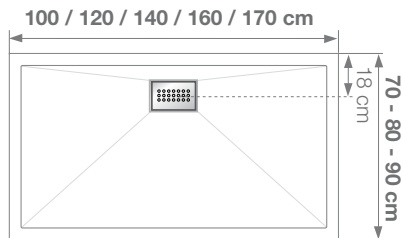

Afvoerhoogte: -2,5 cm
 Afvoerhoogte met stelpoten: 4,5 - 9,5 cm
 Afvoerhoogte voor uitvoeringen met afvoerputje gecentreerd aan de lange zijde:
 -2,9 cm- 120 cm
 -3,7 cm voor de afmetingen 140, 150, 160, 170 en 180 cm
 Hauteur d'évacuation : -2,5 cm
 Hauteur d'évacuation avec kit pieds réglables : de 4,5 à 9,5 cm
 Hauteur d'évacuation pour versions avec bonde centrée sur la largeur :
 -2,9 cm en taille 120 cm
 -3,7 cm pour les tailles 140, 150, 160, 170 et 180 cm

Ook verkrijgbaar in 90 x 70 cm, 150 x 90 cm en 180 x 180 cm
 Existe aussi en 90 x 70 cm, 150 x 90 cm et 180 x 180 cm

Ook verkrijgbaar in 150 x 90 cm en 180 x 180 cm
 Existe aussi en 150 x 90 cm et 180 x 180 cm