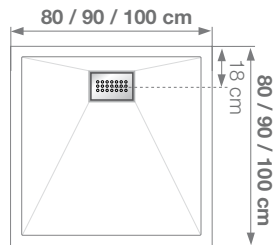

Afvoerhoogte: -2,5 cm
 Afvoerhoogte met stelpoten: 4,5 - 9,5 cm
 Afvoerhoogte voor uitvoeringen met afvoerputje gecentreerd aan de lange zijde:
 -2,9 cm- 120 cm
 -3,7 cm voor de afmetingen 140, 150, 160, 170 en 180 cm
 Hauteur d'évacuation : -2,5 cm
 Hauteur d'évacuation avec kit pieds réglables : de 4,5 à 9,5 cm
 Hauteur d'évacuation pour versions avec bonde centrée sur la largeur :
 -2,9 cm en taille 120 cm
 -3,7 cm pour les tailles 140, 150, 160, 170 et 180 cm

Ook verkrijgbaar in 90 x 70 cm, 150 x 90 cm en 180 x 180 cm
 Existe aussi en 90 x 70 cm, 150 x 90 cm et 180 x 180 cm

Ook verkrijgbaar in 150 x 90 cm en 180 x 180 cm
 Existe aussi en 150 x 90 cm et 180 x 180 cm