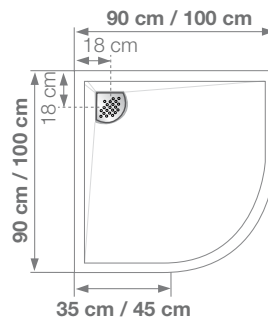

Afvoerhoogte: -2,5 cm
 Afvoerhoogte met stelpoten: 4,5 - 9,5 cm
 Afvoerhoogte voor uitvoeringen met afvoerputje gecentreerd aan de lange zijde:
 -2,9 cm- 120 cm
 -3,7 cm voor de afmetingen 140, 150, 160, 170 en 180 cm
 Hauteur d'évacuation : -2,5 cm
 Hauteur d'évacuation avec kit pieds réglables : de 4,5 à 9,5 cm
 Hauteur d'évacuation pour versions avec bonde centrée sur la largeur :
 -2,9 cm en taille 120 cm
 -3,7 cm pour les tailles 140, 150, 160, 170 et 180 cm

Ook verkrijgbaar in 90 x 70 cm, 150 x 90 cm en 180 x 180 cm
 Existe aussi en 90 x 70 cm, 150 x 90 cm et 180 x 180 cm

Ook verkrijgbaar in 150 x 90 cm en 180 x 180 cm
 Existe aussi en 150 x 90 cm et 180 x 180 cm