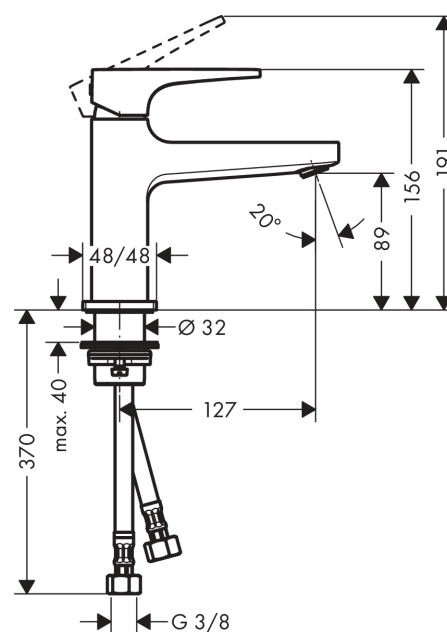

Metropol

ééngreeps fonteinmengkraan 100 met push-open afvoergarnituur

Oppervlakken: **Polished Gold-Optic** Artikelnummer: **32500990**

Beschrijving

- ComfortZone: 100
- vaste uitloop
- voorsprong uitloop 127 mm
- normale straal
- duurzaam keramisch kardoes
- incl. PushOpen G 1 ¼ wastegarnituur
- Kiwa K6161_Mechanical Mixers EN817

Artikeldetails

Technologie

Designprijzen

Productfoto

Maattekening

Doorstroombiagram