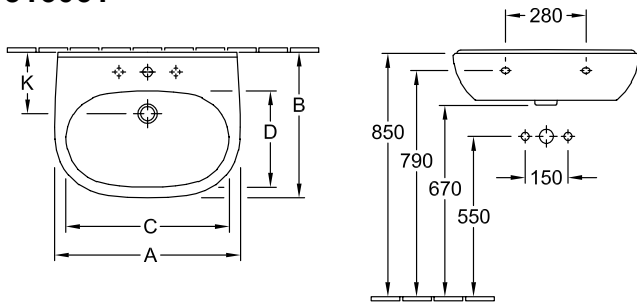

WASTAFEL O.NOVO

PRODUCTINFORMATIE

1 . POSITION

Model	516061
Collectie	O.novo
PROJECTS	■ START
Breedte	600 mm
Diepte	490 mm
Gewicht	18 kg
beschrijving	Sanitairporselein Ook verkrijgbaar in CeramicPlus bevestiging met 2 doorkbouten M10x120 mm
Armatuur / Kraangat aanwijzing	geschikt voor 3-gats armatuur, middelste kraangat doorgestoken
Overloop aanwijzing	zonder overloop, Let op: bij modellen zonder overloopfunctie adviseren wij een niet afsluitbare afvoerplug.
Materiaal	Sanitairporselein
Aanbestedingsteksten	O.novo; Wastafel; Sanitairporselein; Afmeting: 600 x 490 mm; ovaal; geschikt voor 3-gats armatuur, middelste kraangat doorgestoken; zonder overloop; Let op: bij modellen zonder overloopfunctie adviseren wij een niet afsluitbare afvoerplug.; bevestiging met 2 doorkbouten M10x120 mm

KLEUREN

Wit Alpin	51606101	4051202008277
Wit Alpin CeramicPlus	516061R1	4051202008208
Wit Alpin AntiBac	516061T1	4051202386047

TECHNISCHE TEKENINGEN

516061

	A	B	C	D
5160 55	550	450	475	280
5160 60	600	490	525	315
5160 65	650	510	565	330