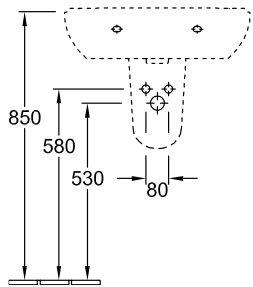

WASTAFEL O.NOVO

PRODUCTINFORMATIE

1 . POSITION

Model	516061
Collectie	O.novo
PROJECTS	■ START
Breedte	600 mm
Diepte	490 mm
Gewicht	18 kg
beschrijving	Sanitairporselein Ook verkrijgbaar in CeramicPlus bevestiging met 2 doorkbouten M10x120 mm
Armatuur / Kraangat aanwijzing	geschikt voor 3-gats armatuur, middelste kraangat doorgestoken
Overloop aanwijzing	zonder overloop, Let op: bij modellen zonder overloopfunctie adviseren wij een niet afsluitbare afvoerplug.
Materiaal	Sanitairporselein
Aanbestedingsteksten	O.novo; Wastafel; Sanitairporselein; Afmeting: 600 x 490 mm; ovaal; geschikt voor 3-gats armatuur, middelste kraangat doorgestoken; zonder overloop; Let op: bij modellen zonder overloopfunctie adviseren wij een niet afsluitbare afvoerplug.; bevestiging met 2 doorkbouten M10x120 mm

KLEUREN

Wit Alpin	51606101	4051202008277
Wit Alpin CeramicPlus	516061R1	4051202008208
Wit Alpin AntiBac	516061T1	4051202386047

TECHNISCHE TEKENINGEN

516061

	A	B	C	D
5160 55	550	450	475	280
5160 60	600	490	525	315
5160 65	650	510	565	330