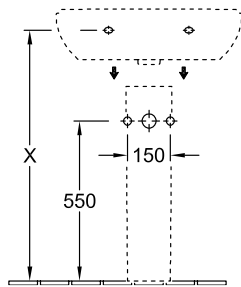

TECHNISCHE TEKENINGEN

516061

	A	B	C	D
5160 55	550	450	475	280
5160 60	600	490	525	315
5160 65	650	510	565	330