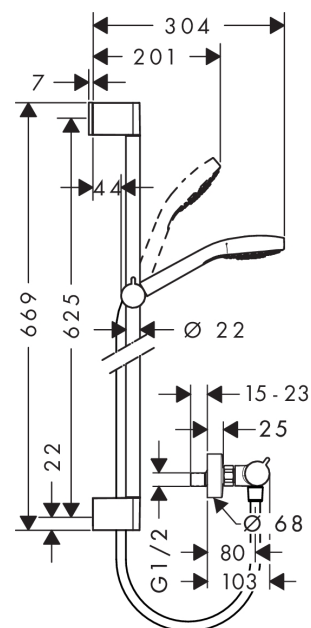

Croma Select E

Croma Select E Vario / Ecostat Comfort douchecombinatie 65 cm

Oppervlakken: wit/chroom Artikelnummer: 27081400

Beschrijving

- Rain krachtige regenstraal, TurboRain, SoftRain
- Select-knop voor comfortabel wisselen van straalsoort
- meedraaiende wartel aan douchezijde tegen verdraaien van de doucheslang
- traploos in hoogte verstelbaar

Bestaande uit

- Ecostat Comfort opbouw douchethermostaat (#13116XXX)
- Croma Select E Vario glijstangset 65 cm (#26582XXX)

Technologie

Productfoto

Maattekening

Croma Select E

Croma Select E Vario / Ecostat Comfort douchecombinatie 65 cm

Oppervlakken: **wit/chroom** Artikelnummer: **27081400**

Inbouwvoorbeeld