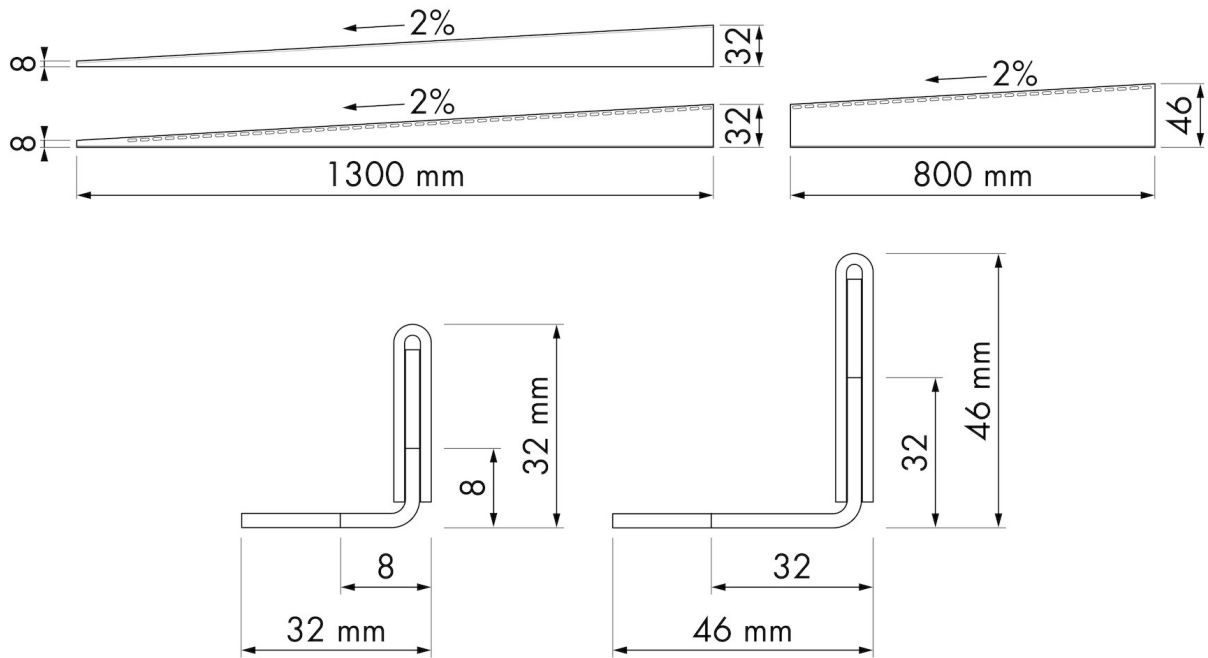

Easy Turn 1300 mm

Profiel is zowel links als rechts toepasbaar. Instelbaar in hoogte van 8 tot 32 mm

VOORDELEN

-

Fabrikant

Easy Sanitary Solutions
Nijverheidsstraat 60 | 7575 BK Oldenzaal | Nederland
T. +31 (0) 541 – 200 800 | F. +31 (0) 541 – 200 899
info@esspost.com | www.easydrain.nl

Distributeur

RM & CØ SANITAIR
Postbus 2103 | 7420 AC Deventer | Nederland
T. +31 (0) 570 – 610 071 | F. +31 (0) 570 – 610 778
info@rmsanitair.nl | www.easydrain.nl

Page 1 / 2

ALGEMEEN

Serie	Accessoires
Naam	Easy Turn 1300 mm

ARTIKEL NUMMER

Artikel nummer	ET-1300
----------------	---------

TECHNISCHE TEKENINGEN

Fabrikant
 Easy Sanitary Solutions
 Nijverheidsstraat 60 | 7575 BK Oldenzaal | Nederland
 T. +31 (0) 541 – 200 800 | F. +31 (0) 541 – 200 899
 info@esspost.com | www.easydrain.nl