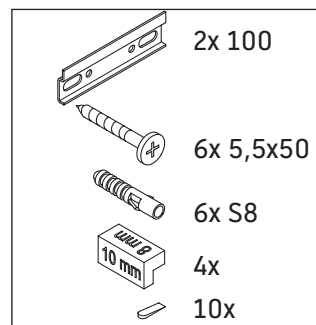

## Montagehandleiding

Vero Air # 236860