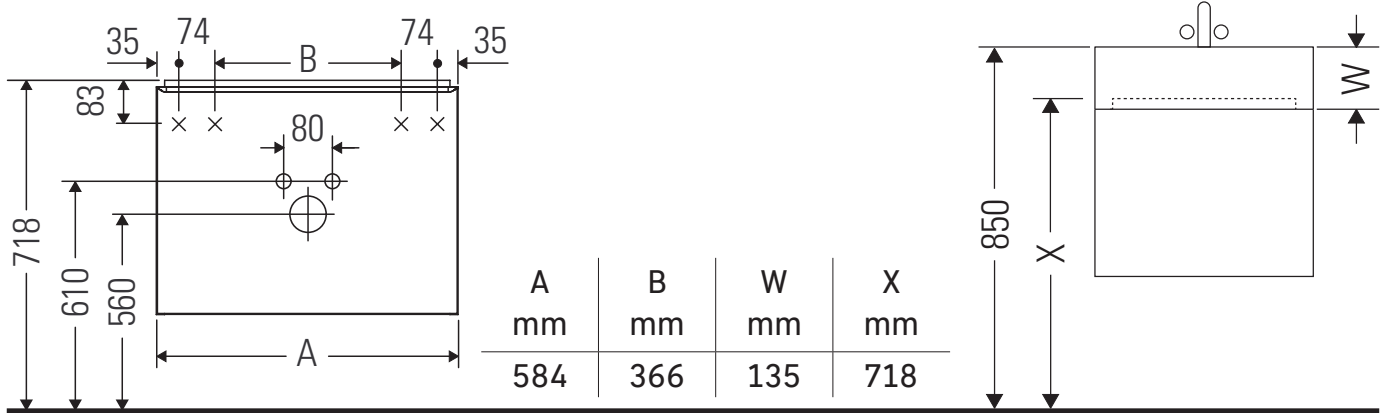

## Montagehandleiding

Vero Air # 236860