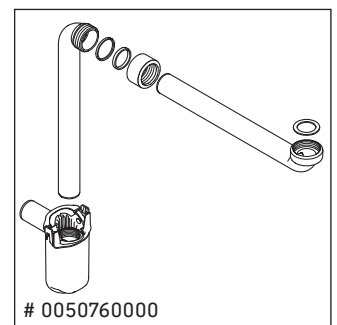

## Montagehandleiding

Vero Air # 236860