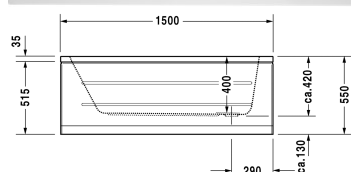

Bad # 700095000000000

| < 1500 mm > |

Bad	Afmetingen	Gewicht	Bestelnummer
rechthoek, inbouwversie, met één rugsteun, afvoer bij voeteneinde			
<b>Kleuren</b>			
00 Wit			
<b>Variante</b>			
Basismodel	1500 x 750 mm	17,500 kg	700095000000000
<b>Geschikte producten</b>			
Ommanteling zijdelings rechts, voor D-Code baden, *, 750 mm,			701032
Ommanteling voorzijde, voor D-Code baden, *, 1500 mm,			701025
Ommanteling zijdelings links, voor D-Code baden, *, 750 mm,			701036
Wandbevestiging voor bevestiging en ondersteuning van D-Code baden en douchebakken tegen de muur, 3 stuks,			790125
Af- en overloopgarnituur chroom, voor D-Code baden met zijdelingse afvoer, doorsnede afvoer 52 mm, kabellengte 530 mm,			790225
Wandprofiel voor D-Code, voor geluiddemping, lengte: 3300 mm,			790126
Potenset voor D-Code baden en douchebakken, met lengte > 1000 mm, in hoogte verstelbaar van 115-180 mm, in hoogte verstelbaar van 135-165 mm met geluidsisolatieset voor douchebakken, 2 stuks,			790127
Geluidsisolatieset voor acryl baden ****, inhoud: geluidsisolatie-badbevestiging, bitumenmatten, wandprofiel # 790104,			791368

Alle tekeningen bevatten de noodzakelijke maten welke binnen de tolerantie nog kunnen afwijken. Exacte maten, in het bijzonder voor specifieke maatwerksituaties, kunnen uitsluitend op het afgewerkte keramische product.