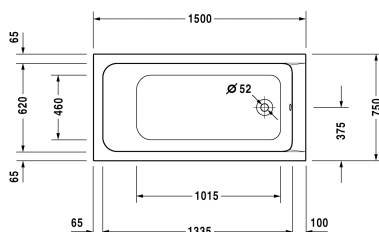

Bad # 700095000000000

| < 1500 mm > |

Bad	Afmetingen	Gewicht	Bestelnummer
rechthoek, inbouwversie, met één rugsteun, afvoer bij voeteneinde			
<b>Kleuren</b>			
00 Wit			
<b>Variante</b>			
Basismodel	1500 x 750 mm	17,500 kg	700095000000000
<b>Geschikte producten</b>			
Ommanteling zijdelings rechts, voor D-Code baden, *, 750 mm,			701032
Ommanteling voorzijde, voor D-Code baden, *, 1500 mm,			701025
Ommanteling zijdelings links, voor D-Code baden, *, 750 mm,			701036
Wandbevestiging voor bevestiging en ondersteuning van D-Code baden en douchebakken tegen de muur, 3 stuks,			790125
Af- en overloopgarnituur chroom, voor D-Code baden met zijdelingse afvoer, doorsnede afvoer 52 mm, kabellengte 530 mm,			790225
Wandprofiel voor D-Code, voor geluiddemping, lengte: 3300 mm,			790126
Potenset voor D-Code baden en douchebakken, met lengte > 1000 mm, in hoogte verstelbaar van 115-180 mm, in hoogte verstelbaar van 135-165 mm met geluidsisolatieset voor douchebakken, 2 stuks,			790127
Geluidsisolatieset voor acryl baden ****, inhoud: geluidsisolatie-badbevestiging, bitumenmatten, wandprofiel # 790104,			791368

Alle tekeningen bevatten de noodzakelijke maten welke binnen de tolerantie nog kunnen afwijken. Exacte maten, in het bijzonder voor specifieke maatwerksituaties, kunnen uitsluitend op het afgewerkte keramische product.