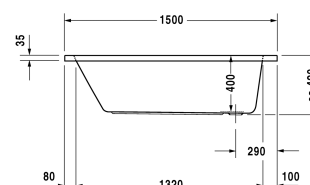

Bad # 700095000000000

| < 1500 mm > |

Bad	Afmetingen	Gewicht	Bestelnummer
rechthoek, inbouwversie, met één rugsteun, afvoer bij voeteneinde			
<b>Kleuren</b>			
00 Wit			
<b>Variante</b>			
Basismodel	1500 x 750 mm	17,500 kg	700095000000000
<b>Geschikte producten</b>			
Ommanteling zijdelings rechts, voor D-Code baden, *, 750 mm,			701032
Ommanteling voorzijde, voor D-Code baden, *, 1500 mm,			701025
Ommanteling zijdelings links, voor D-Code baden, *, 750 mm,			701036
Wandbevestiging voor bevestiging en ondersteuning van D-Code baden en douchebakken tegen de muur, 3 stuks,			790125
Af- en overloopgarnituur chroom, voor D-Code baden met zijdelingse afvoer, doorsnede afvoer 52 mm, kabellengte 530 mm,			790225
Wandprofiel voor D-Code, voor geluiddemping, lengte: 3300 mm,			790126
Potenset voor D-Code baden en douchebakken, met lengte > 1000 mm, in hoogte verstelbaar van 115-180 mm, in hoogte verstelbaar van 135-165 mm met geluidsisolatieset voor douchebakken, 2 stuks,			790127
Geluidsisolatieset voor acryl baden ****, inhoud: geluidsisolatie-badbevestiging, bitumenmatten, wandprofiel # 790104,			791368

Alle tekeningen bevatten de noodzakelijke maten welke binnen de tolerantie nog kunnen afwijken. Exacte maten, in het bijzonder voor specifieke maatwerksituaties, kunnen uitsluitend op het afgewerkte keramische product.