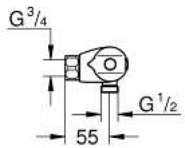

34 817 003 GROHTHERM 1000 THERMOSTATISCHE DOUCHEMENGKRAAN

PRODUCTOMSCHRIJVING

- **GROHE CoolTouch** voorkomt dat het kraanhuis te warm wordt
- **GROHE MetalGrip** ergonomisch gevormde metalen grepen
- **GROHE SafeStop** bij 38°C
- **GROHE SafeStop Plus** optionele temperatuurbegrenzer bij 43°C inbegrepen

- **GROHE TurboStat** thermostaat kardoos

- geïntegreerde afsluiter
- volumegreep met **GROHE EcoButton**
- keramisch-bovendeel 1/2", 180°
- 1/2" douche-aansluiting
- ingebouwde terugslagkleppen
- vuilfilters
- beveiligd tegen terugstroming
- **zonder koppelingen**
- **GROHE EcoJoy** technologie voor minder water en een perfecte straal

- **Professionele variant**