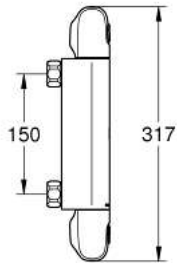

34 817 003 GROHTHERM 1000 THERMOSTATISCHE DOUCHEMENGKRAAN

PRODUCTOMSCHRIJVING

- **GROHE CoolTouch** voorkomt dat het kraanhuis te warm wordt
- **GROHE MetalGrip** ergonomisch gevormde metalen grepen
- **GROHE SafeStop** bij 38°C
- **GROHE SafeStop Plus** optionele temperatuurbegrenzer bij 43°C inbegrepen

- **GROHE TurboStat** thermostaat kardoos

- geïntegreerde afsluiter
- volumegreep met **GROHE EcoButton**
- keramisch-bovendeel 1/2", 180°
- 1/2" douche-aansluiting
- ingebouwde terugslagkleppen
- vuilfilters
- beveiligd tegen terugstroming
- **zonder koppelingen**
- **GROHE EcoJoy** technologie voor minder water en een perfecte straal

- **Professionele variant**

34 817 003 GROHTHERM 1000 THERMOSTATISCHE DOUCHEMENGKRAAN

ONDERDELEN

- 1: Aquadimmgreep (Bestel-nr 47972000)
 - 1.1: Afdekkapje (Bestel-nr 4797400M)
 - 2: Keramisch bovendeel 1/2" (Bestel-nr 45346000)
 - 2.1: O-Ring Ø18,2 x Ø1,7 (Bestel-nr 0392400M)
 - 3: Temperatuurgreep (Bestel-nr 47973000)
 - 3.1: Afdekkapje (Bestel-nr 4797400M)
 - 4: Bevestigingsring (Bestel-nr 47743000)
 - 5: Thermo element 1/2" (Bestel-nr 47439000)
 - 6: Waterloop (Bestel-nr 47975000)
 - 7: Terugslagklepset

(Bestel-nr 47189000)
 - 7.1: Vuilfilter (Bestel-nr 0726400M)
 - 7.2: Terugslagklepset

(Bestel-nr 08565000)
 - 7.3: O-Ring Ø17 x Ø2 (Bestel-nr 0305500M)
 - 8: Speciale sleutel (Bestel-nr 19377000)*
 - 9: Pijpsleutel (Bestel-nr 19332000)*
 - 10: GROHE TurboStat kardoos 1/2" (Bestel-nr 47175000)*
- *Speciale accessoires