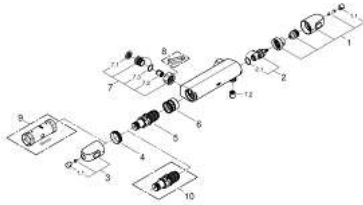

34 817 003 GROHTHERM 1000 THERMOSTATISCHE DOUCHEMENGKRAAN

PRODUCTOMSCHRIJVING

- **GROHE CoolTouch** voorkomt dat het kraanhuis te warm wordt
- **GROHE MetalGrip** ergonomisch gevormde metalen grepen
- **GROHE SafeStop** bij 38°C
- **GROHE SafeStop Plus** optionele temperatuurbegrenzer bij 43°C inbegrepen

- **GROHE TurboStat** thermostaat kardoos

- geïntegreerde afsluiter
- volumegreep met **GROHE EcoButton**
- keramisch-bovendeel 1/2", 180°
- 1/2" douche-aansluiting
- ingebouwde terugslagkleppen
- vuilfilters
- beveiligd tegen terugstroming
- **zonder koppelingen**
- **GROHE EcoJoy** technologie voor minder water en een perfecte straal

- **Professionele variant**

34 817 003 GROHTHERM 1000 THERMOSTATISCHE DOUCHEMENGKRAAN

ONDERDELEN

- 1: Aquadimmgreep (Bestel-nr 47972000)
 - 1.1: Afdekkapje (Bestel-nr 4797400M)
 - 2: Keramisch bovendeel 1/2" (Bestel-nr 45346000)
 - 2.1: O-Ring Ø18,2 x Ø1,7 (Bestel-nr 0392400M)
 - 3: Temperatuurgreep (Bestel-nr 47973000)
 - 3.1: Afdekkapje (Bestel-nr 4797400M)
 - 4: Bevestigingsring (Bestel-nr 47743000)
 - 5: Thermo element 1/2" (Bestel-nr 47439000)
 - 6: Waterloop (Bestel-nr 47975000)
 - 7: Terugslagklepset

(Bestel-nr 47189000)
 - 7.1: Vuilfilter (Bestel-nr 0726400M)
 - 7.2: Terugslagklepset

(Bestel-nr 08565000)
 - 7.3: O-Ring Ø17 x Ø2 (Bestel-nr 0305500M)
 - 8: Speciale sleutel (Bestel-nr 19377000)*
 - 9: Pijpsleutel (Bestel-nr 19332000)*
 - 10: GROHE TurboStat kardoos 1/2" (Bestel-nr 47175000)*
- *Speciale accessoires