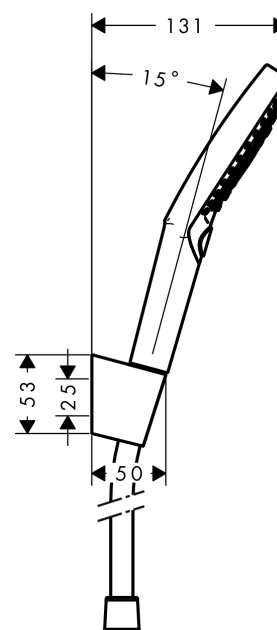

## Beschrijving

- RainAir volle zachte regenstraal, Rain krachtige regenstraal, WhirlAir intensieve massagestraal
- Select-knop voor comfortabel wisselen van straalsoort
- diameter van de handdouche is 125 mm
- meedraaiende wartel aan douchezijde tegen verdraaien van de doucheslang
- verchromde wandsteunen

## Bestaande uit

- Porter'S wandhouder (#28331XXX)
- Raindance Select S 120 3jet handdouche (#26530XXX)
- Isiflex'B doucheslang 125 cm (#28272XXX)

## Maattekening