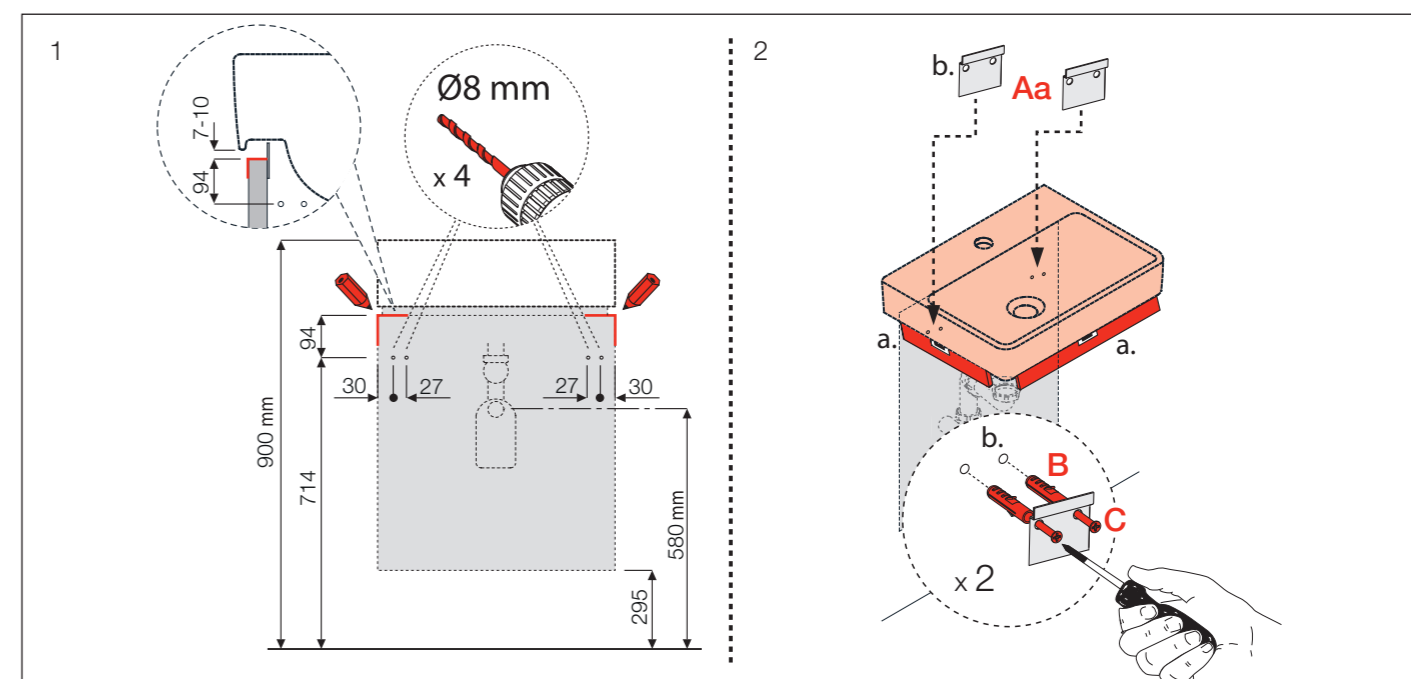

4.0210.1/2
 X: 460 mm
 Y: 530 mm
 Z: 265 mm

4.0211.1/2
 X: 415 mm
 Y: 530 mm
 Z: 320 mm

LAUFEN

Laufen Bathrooms AG
 Wahlenstrasse 46
 CH-4242 Laufen, Switzerland
 www.laufen.com

DE/FR/IT/EN/ES/NL/CS/LT/PL/HU/RU/BG