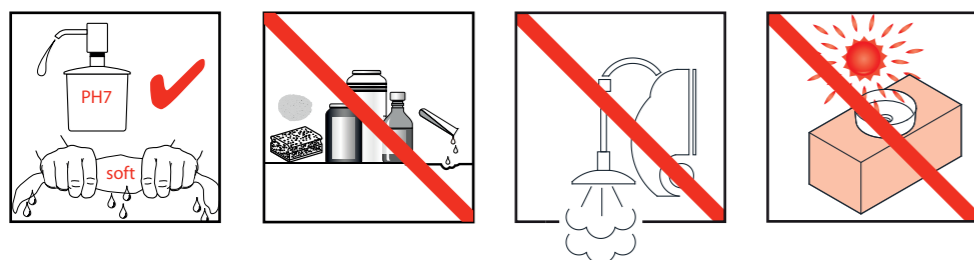

LAUFEN

Laufen Bathrooms AG
Wahlenstrasse 46
CH-4242 Laufen, Switzerland
www.laufen.com